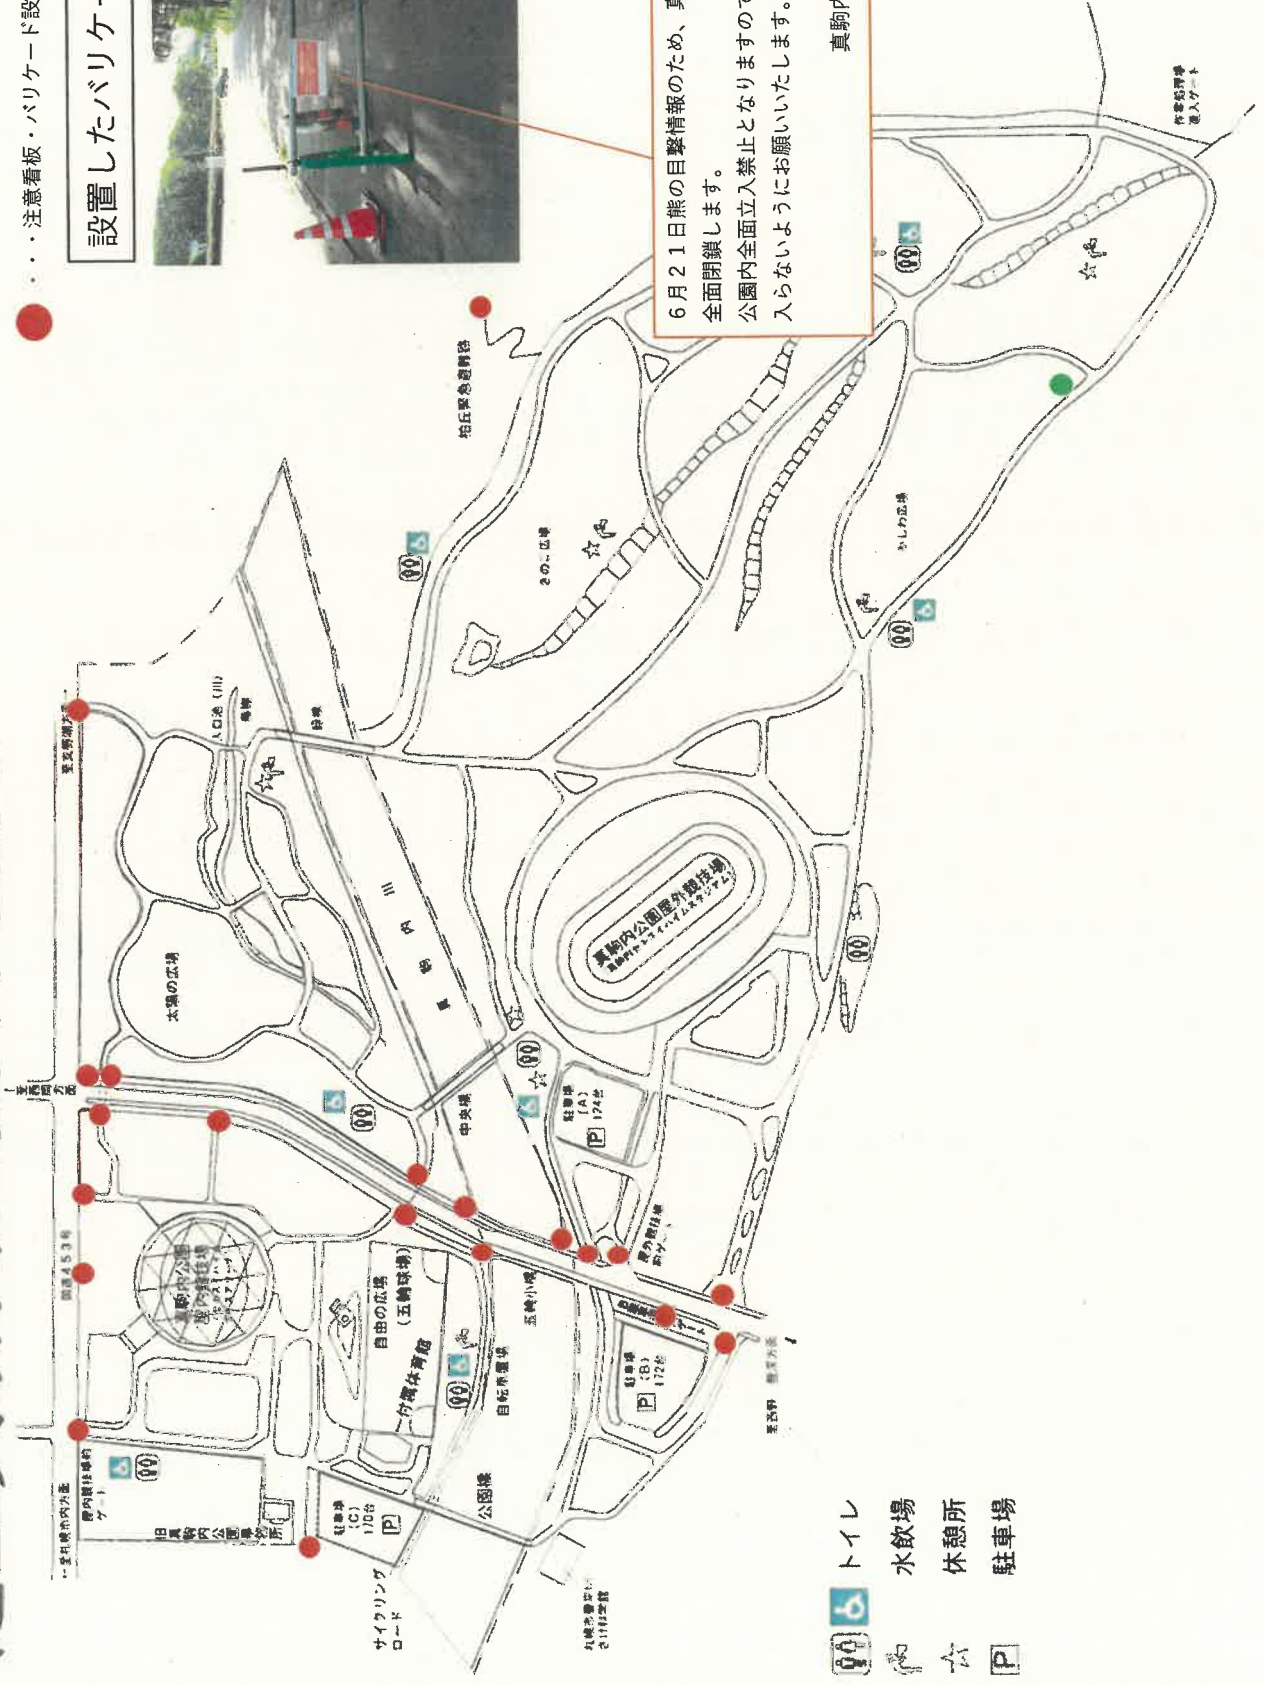

報道発表資料の配付日時 6月21日(水) 18時30分

発表項目 (行事名)	道立公園(真駒内公園:札幌市)における公園施設の注意看板、バリケードの設置について		
記者レクチャー のお知らせ	(実施日時)	発表者	
		発表場所	
概要	<p>1 概要</p> <ul style="list-style-type: none"> <li>・本日6月21日より全面閉鎖としている真駒内公園について、注意看板及びバリケードの設置が15時30分頃完了した。</li> </ul> <p>2 今後の対応</p> <ul style="list-style-type: none"> <li>・公園閉鎖の解除時期については安全が確認できしだい解除予定。</li> </ul>		
参考			

# 道立真駒内公園(平面図)

・・・注意看板・バリケード設置箇所 計20ヶ所

設置したバリケードの代表例

6月21日熊の目撃情報のため、真駒内公園を  
全面閉鎖します。  
公園内全面立入禁止となりますので、公園内に  
入らないようお願いいたします。

真駒内公園事務所

- トイレ
- 水飲場
- 休憩所
- 駐車場