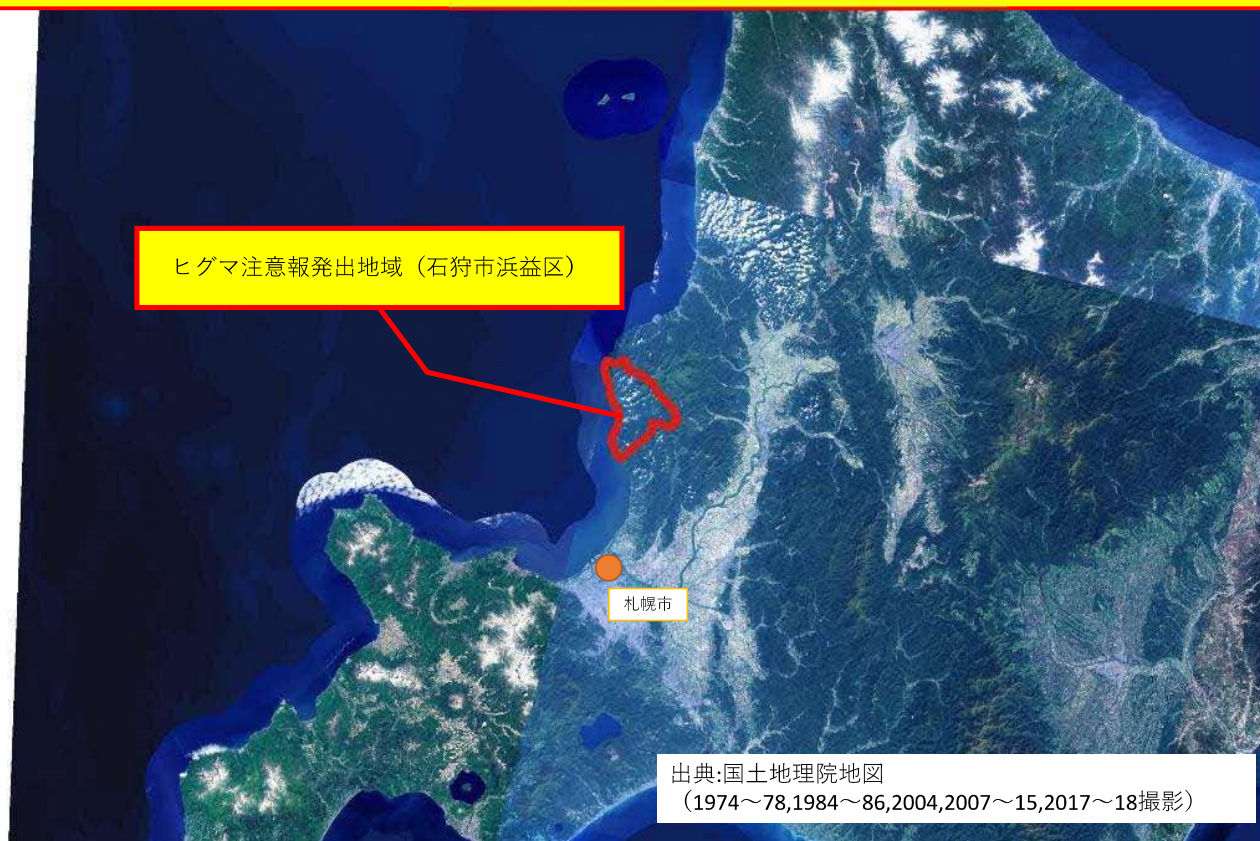

報道発表資料の配付日時 10月27日 (金) 15時00分

発表項目	ヒグマ注意報の期間延長について (石狩市浜益区)		
記者レクチャー のお知らせ	(実施日時)	発表者	
概要	<p>○ 現在、石狩市浜益区を対象に発出中のヒグマ注意報について、依然として頻繁に出没しているため、発出期間を延長し、引き続き地域住民に注意を呼びかけます。</p> <p>1 注意報延長の概要</p> <ul style="list-style-type: none"> ○ 発出期間 (想定) : 10月29日(日)から11月28日(火)までの1カ月間 ○ 発出する区域 : 石狩市浜益区 ○ 発出方法 : 道HP、SNSを通じて、地域住民に注意を呼びかけます。 <p>2 注意報延長の理由</p> <p>石狩市浜益区では、9月29日の注意報延長以降、16件のヒグマの目撃・痕跡情報があり、引き続き出没の可能性がある。 (出没状況及び発出区域は別紙1・2のとおり)</p> <p>3 今年度の注意報発出状況</p> <p>別紙3のとおり</p>		
参考			

報道(取材)に当たってのお願い	人身事故発生防止のため、積極的な報道をお願いします。		
他のクラブとの関係	同時配付 同時レク	(場所)	道政記者クラブ

担当 (連絡先)	環境生活部自然環境局野生動物対策課ヒグマ対策室 (担当者: 主幹 武田) TEL 011-231-4111 (内線 24-382) ダイヤルイン 011-204-5988 公用スマホ 011-585-6104 (内線20243)		
-------------	--	--	--

ヒグマ注意報発出地域（広域）

ヒグマ注意報発出地域（詳細）

今年度の注意報発出状況

	期 間	対象地域	備 考
1	4 月 1 日 ～ 4 月 30 日	厚岸町	
2	5 月 13 日 ～ 6 月 12 日	室蘭市の蘭東・蘭北地域	
3	6 月 15 日 ～ 7 月 14 日	札幌市西区の山麓周辺及び小樽市の東部地域の山麓周辺	※札幌市中央区・南区の山麓周辺を6/21に追加 ※札幌市西区・南区は、8/14まで延長
4	7 月 5 日 ～ 8 月 4 日	羅臼町知床岬	
5	8 月 3 日 ～ 9 月 2 日	江差町全域	※10/2まで延長
6	8 月 18 日 ～ 9 月 17 日	札幌市、江別市、北広島市の野幌森林公園の区域及びその周辺	※11/17まで延長中
7	9 月 15 日 ～ 10 月 14 日	羅臼町全域	※11/14まで延長中
8	9 月 27 日 ～ 10 月 26 日	松前町全域	
9	9 月 29 日 ～ 10 月 28 日	石狩市浜益区	
10	10 月 6 日 ～ 11 月 5 日	札幌市西区と手稲区の一部地域	
11	10 月 13 日 ～ 11 月 12 日	釧路市阿寒町布伏内地区	