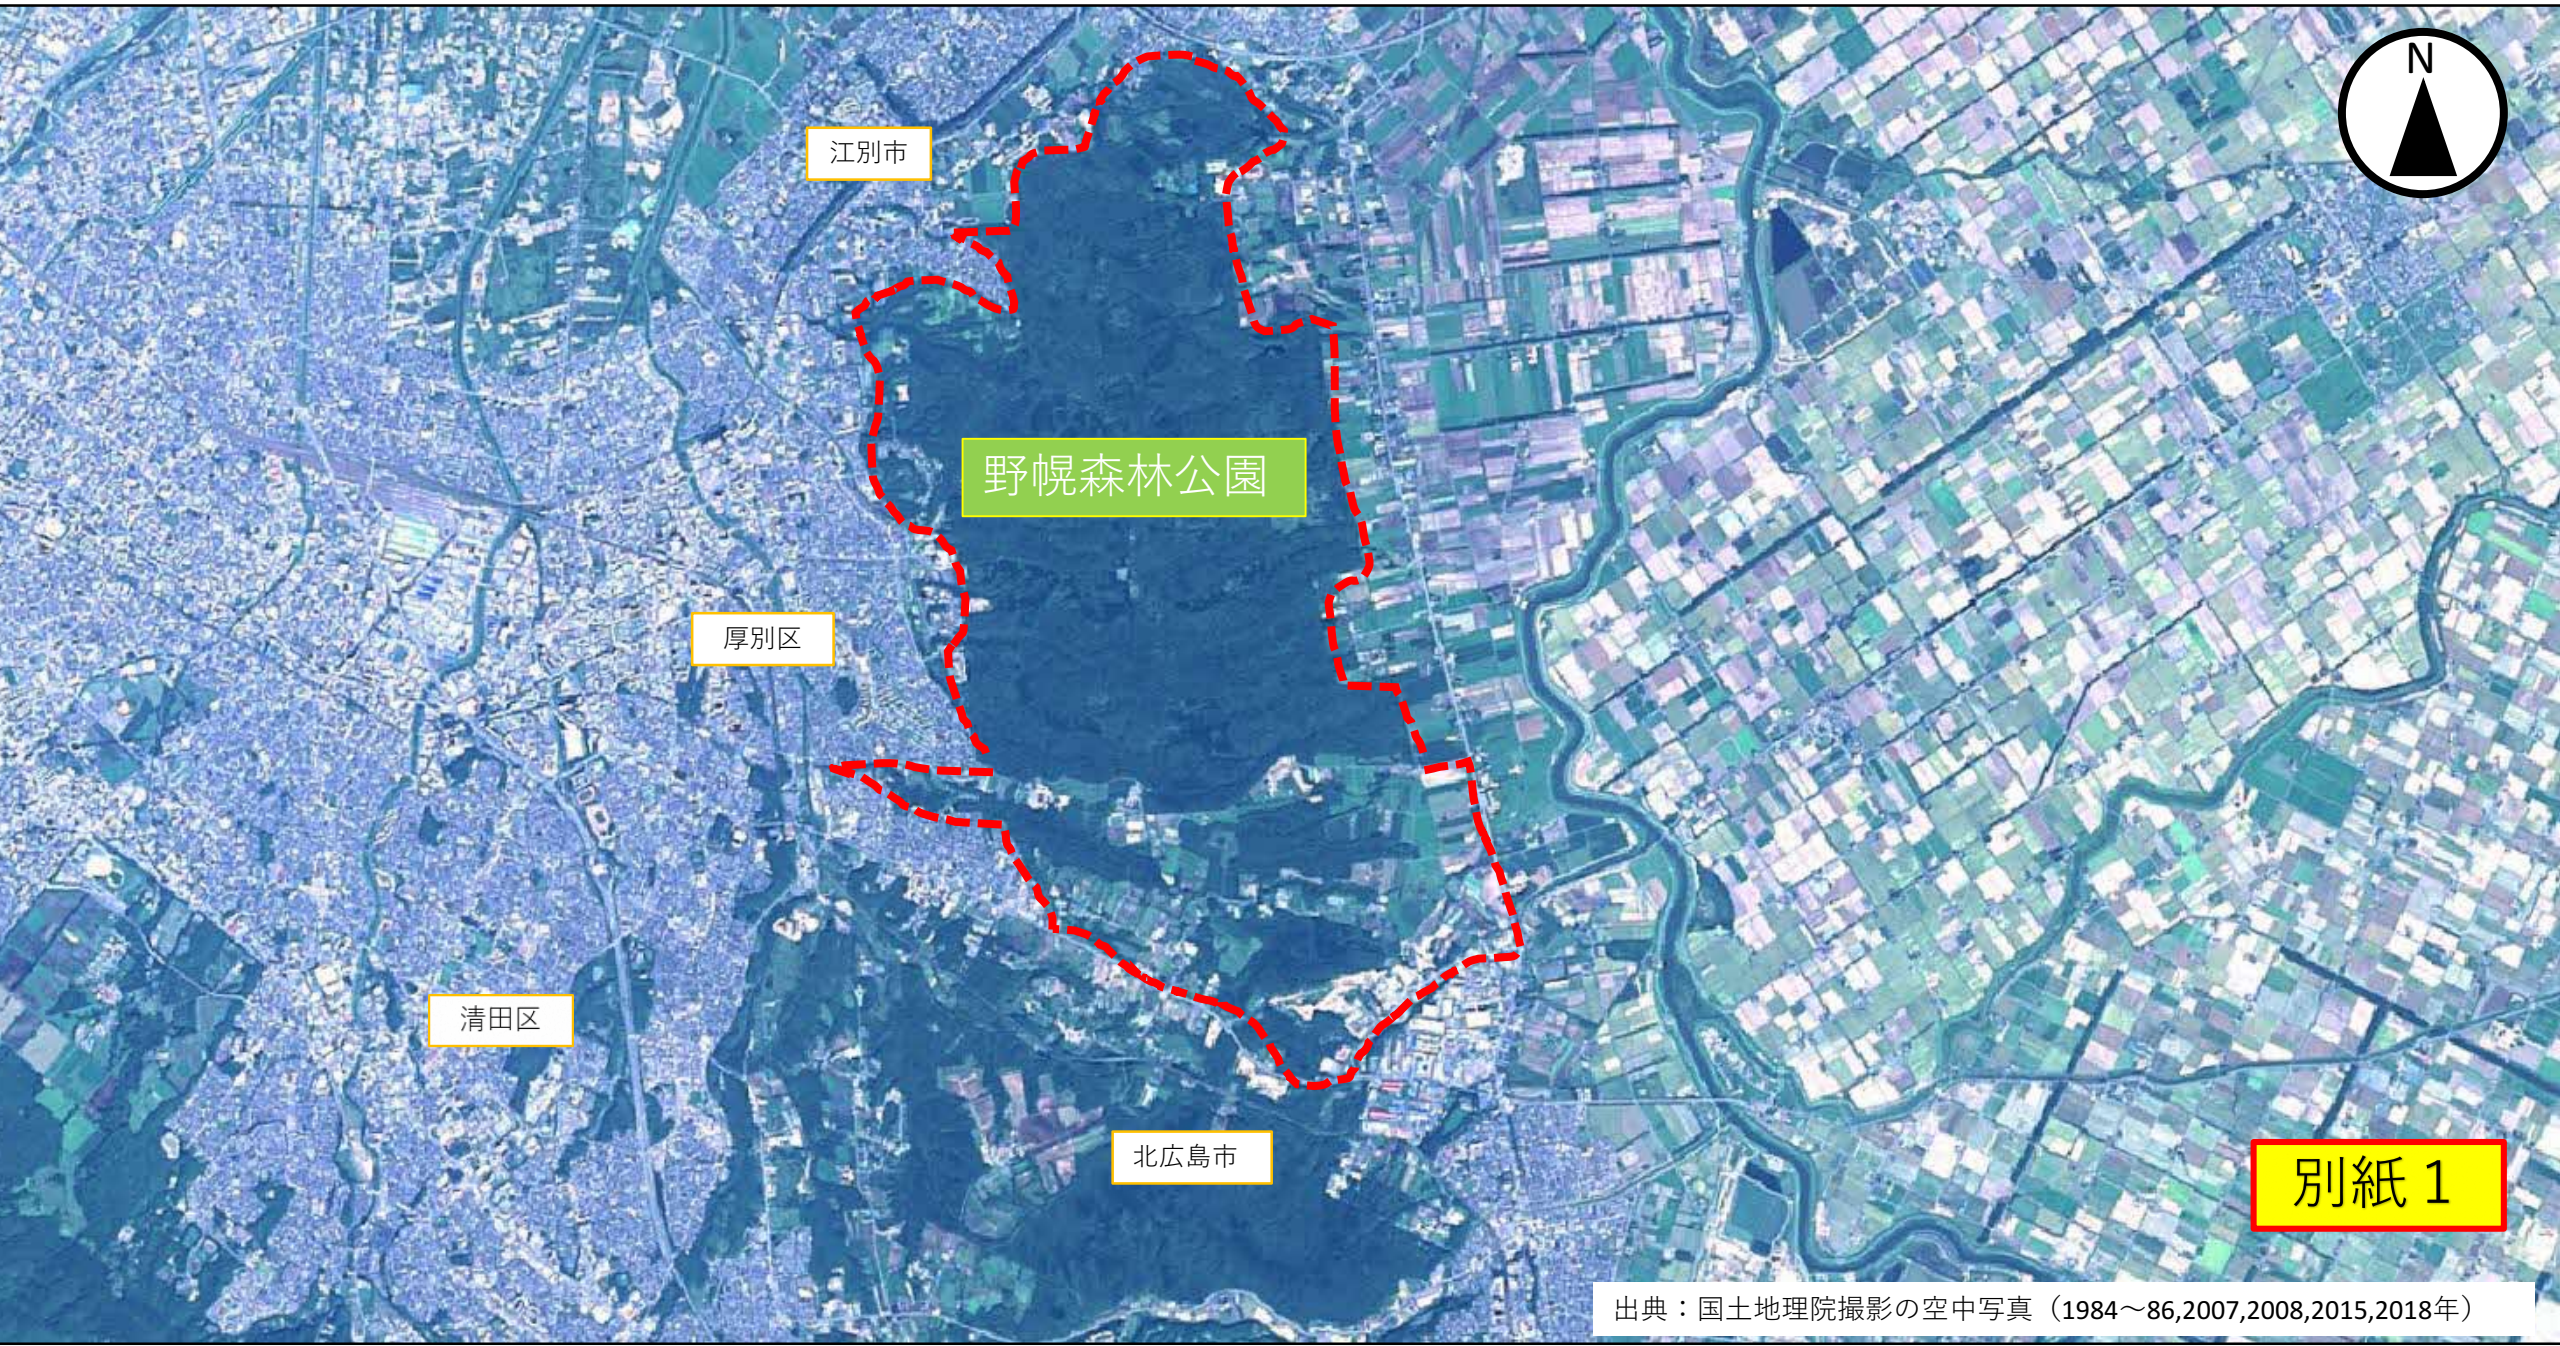

ヒグマ注意報延長区域（札幌市・江別市・北広島市の野幌森林公園の区域及びその周辺）

別紙 1

○ 江別市・北広島市（注意報対象区域）におけるヒグマ出没状況（ヒグマ注意報発出後）

江別市のHP ⇒ <https://www.city.ebetsu.hokkaido.jp/soshiki/kankyo/67523.html>北広島市のHP ⇒ <https://www.city.kitahiroshima.hokkaido.jp/hotnews/detail/00134027.html>

| 日時 | 場所 | 内容 |
|-------------|---------------------------------------|-----------|
| 2023年10月14日 | 江別市西野幌の林道（森林キャンプ場から林木育種センター方向へ100m付近） | ヒグマを目撃 |
| 2023年9月18日 | 北広島市西の里750番地1付近 | ヒグマを目撃 |
| 2023年9月18日 | 北広島市西の里819番地付近 | ヒグマを目撃 |
| 2023年9月15日 | 北広島市西の里130番地1付近 | ヒグマを目撃 |
| 2023年9月14日 | 江別市西野幌620番地付近 | ヒグマを目撃 |
| 2023年9月1日 | 江別市（野幌森林公園内遊歩道登満別線・トド山口から2 km 付近） | ヒグマの足跡を発見 |
| 2023年8月31日 | 江別市西野幌507番地付近 | ヒグマの足跡を発見 |
| 2023年8月29日 | 江別市西野幌418番地付近 | ヒグマの足跡を発見 |
| 2023年8月25日 | 江別市西野幌625番地付近 | ヒグマを目撃 |
| 2023年8月24日 | 北広島市西の里872番地付近 | ヒグマを目撃 |
| 2023年8月23日 | 江別市西野幌620番地付近 | ヒグマを目撃 |

今年度の注意報発出状況

| | 期 間 | 対象地域 | 備 考 |
|----|-----------------------|------------------------------|--|
| 1 | 4 月 1 日 ~ 4 月 30 日 | 厚岸町 | |
| 2 | 5 月 13 日 ~ 6 月 12 日 | 室蘭市の蘭東・蘭北地域 | |
| 3 | 6 月 15 日 ~ 7 月 14 日 | 札幌市西区の山麓周辺及び小樽市の東部地域の山麓周辺 | ※札幌市中央区・南区の山麓周辺を6/21に追加 ※札幌市西区・南区は、8/14まで延長 |
| 4 | 7 月 5 日 ~ 8 月 4 日 | 羅臼町知床岬 | |
| 5 | 8 月 3 日 ~ 9 月 2 日 | 江差町全域 | ※10/2まで延長 |
| 6 | 8 月 18 日 ~ 9 月 17 日 | 札幌市、江別市、北広島市の野幌森林公園の区域及びその周辺 | ※10/17まで延長 |
| 7 | 9 月 15 日 ~ 10 月 14 日 | 羅臼町全域 | ※11/14まで延長 |
| 8 | 9 月 27 日 ~ 10 月 26 日 | 松前町全域 | |
| 9 | 9 月 29 日 ~ 10 月 28 日 | 石狩市浜益区 | |
| 10 | 10 月 6 日 ~ 11 月 5 日 | 札幌市西区と手稲区の一部地域 | |
| 11 | 10 月 13 日 ~ 11 月 12 日 | 釧路市阿寒町布伏内地区 | |