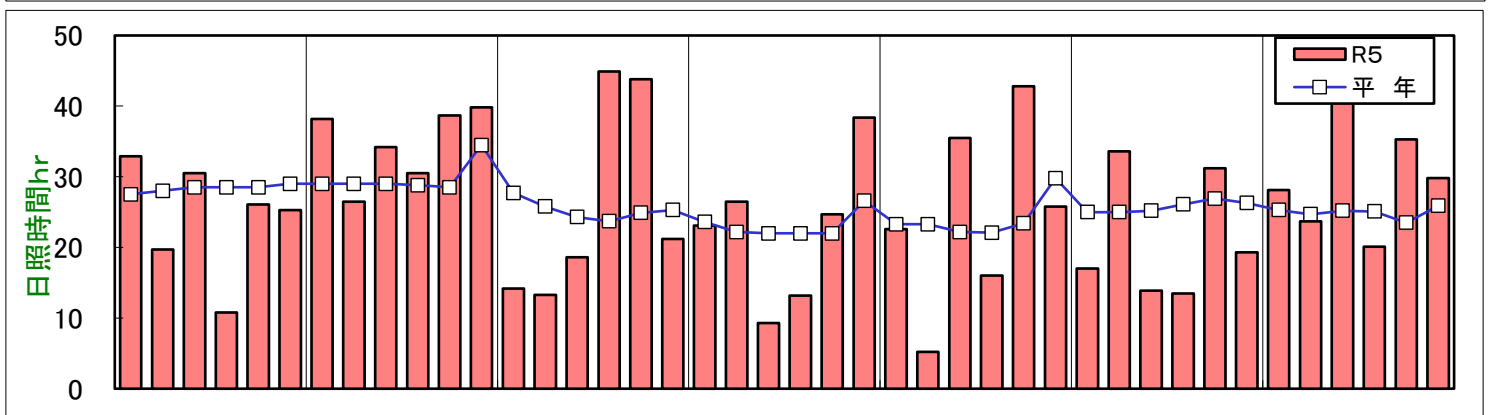

# 令和5年(2023年)気象経過図(恵庭島松アメダス)

石狩農業改良普及センター

※平年値は1991~2020恵庭島松アメダス平年値