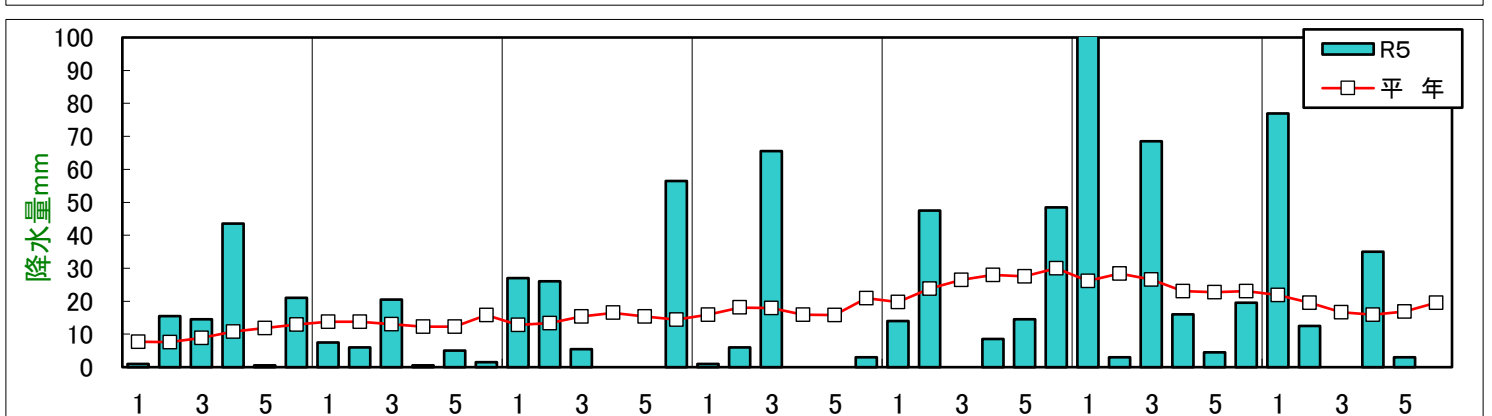

# 令和5年(2023年)気象経過図(恵庭島松アメダス)

石狩農業改良普及センター

※平年値は1991~2020恵庭島松アメダス平年値