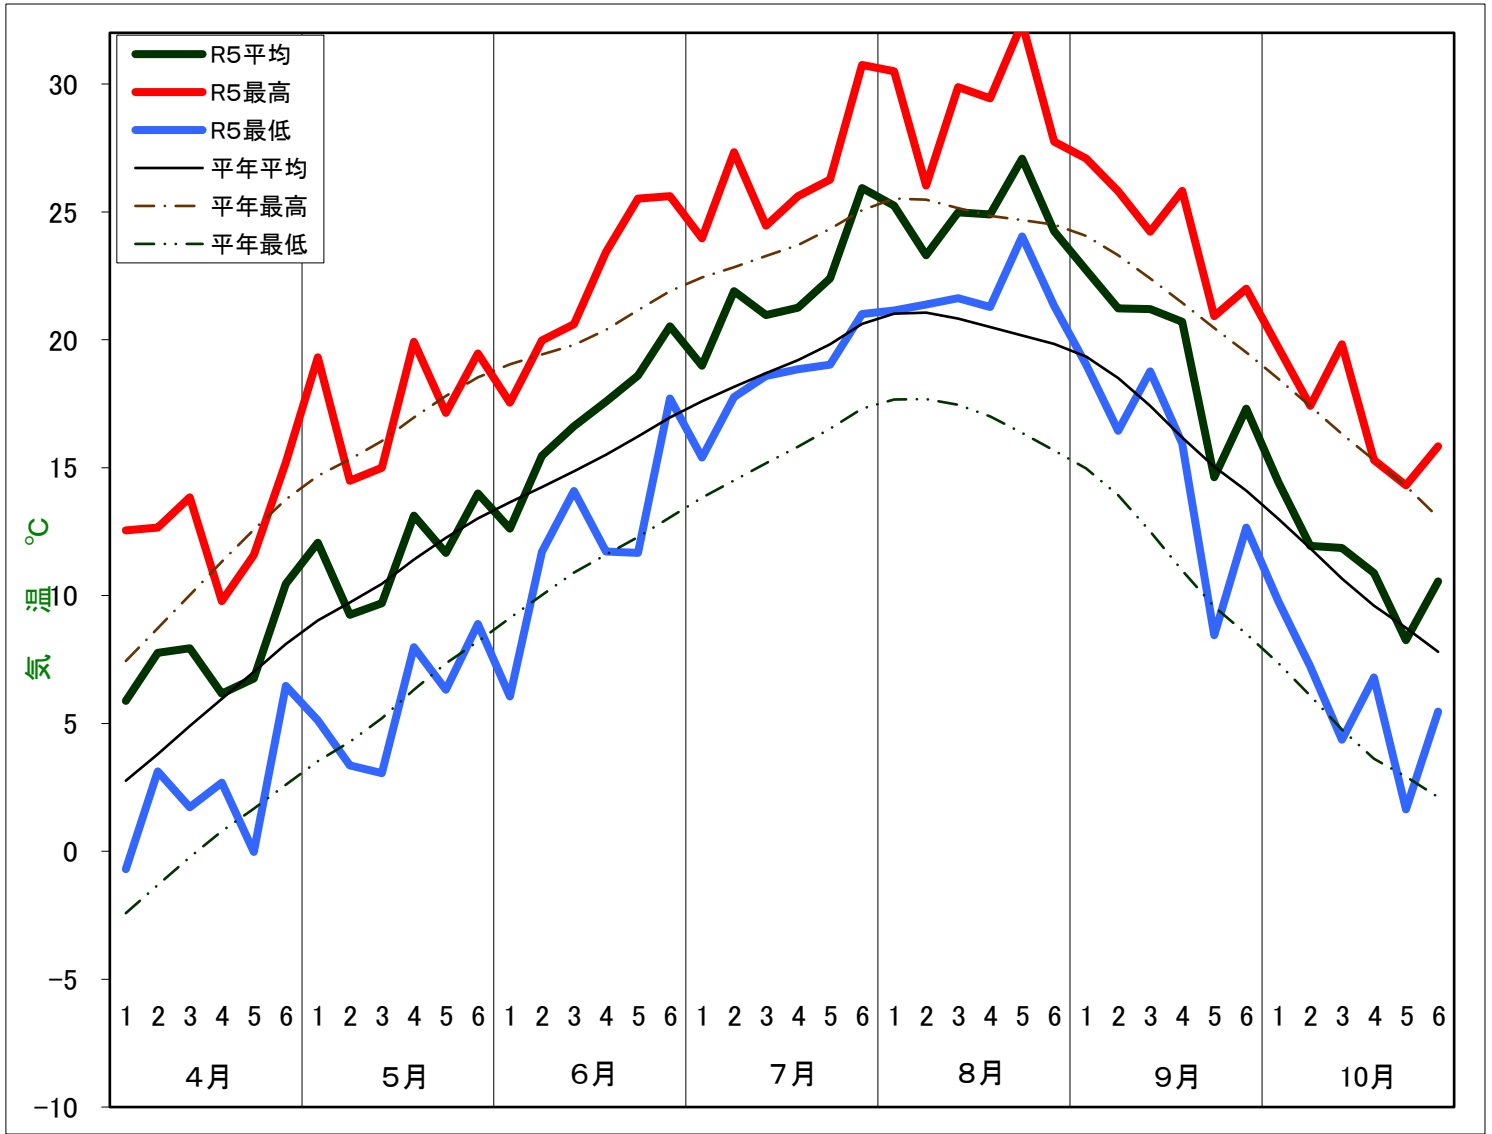

# 令和5年(2023年)気象経過図(恵庭島松アメダス)

石狩農業改良普及センター

※平年値は1991~2020恵庭島松アメダス平年値