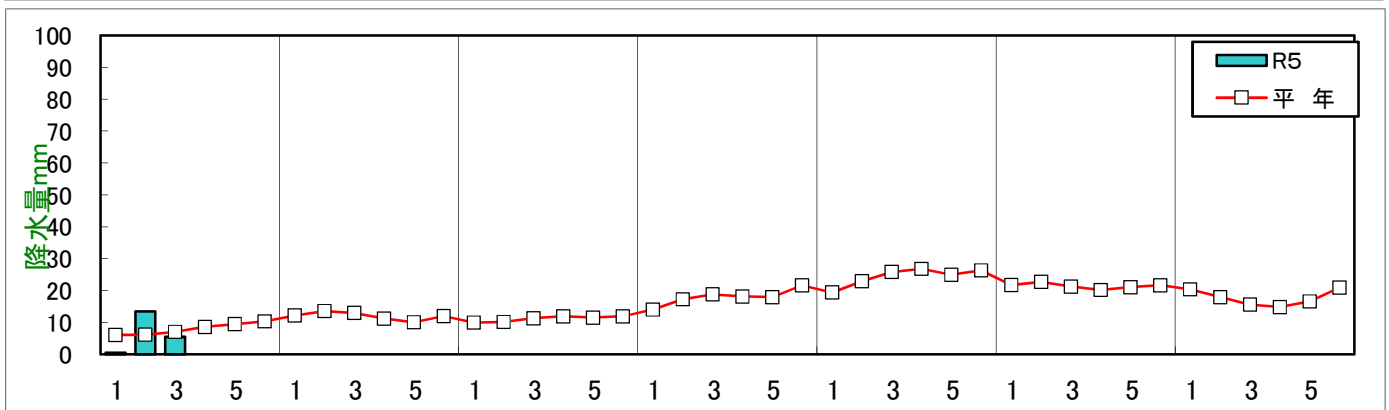

令和5年(2023年)気象経過図(新篠津アメダス)

石狩農業改良普及センター

※平年値は1991~2020新篠津アメダス平滑年値