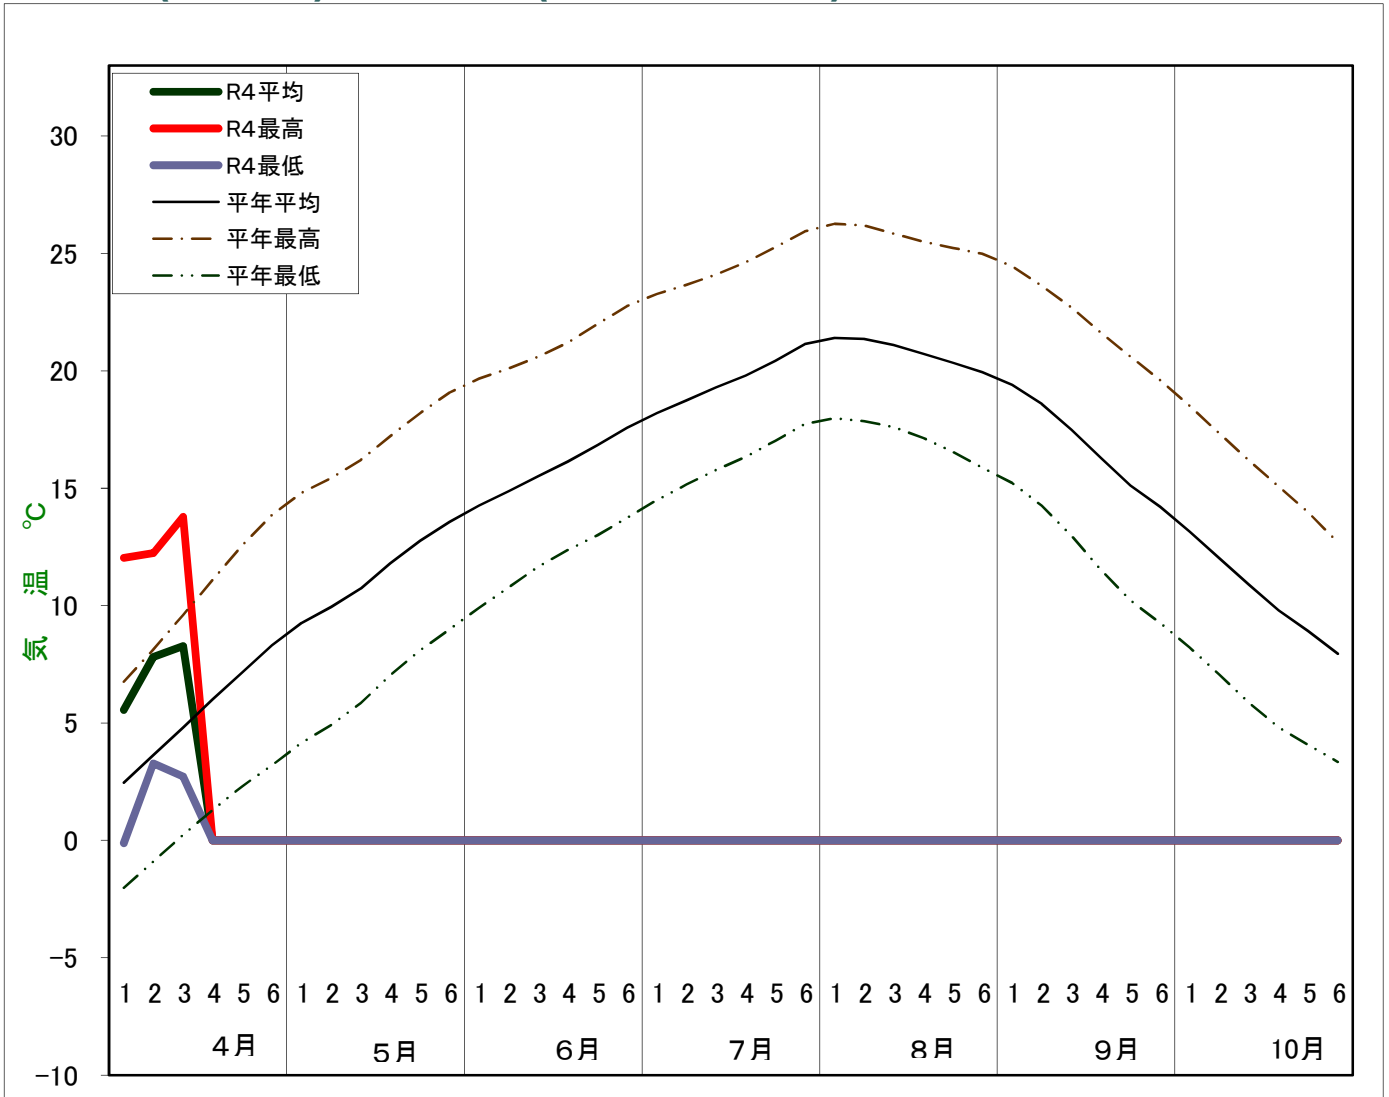

令和5年(2023年)気象経過図(新篠津アメダス)

石狩農業改良普及センター

※平年値は1991~2020新篠津アメダス平滑年値