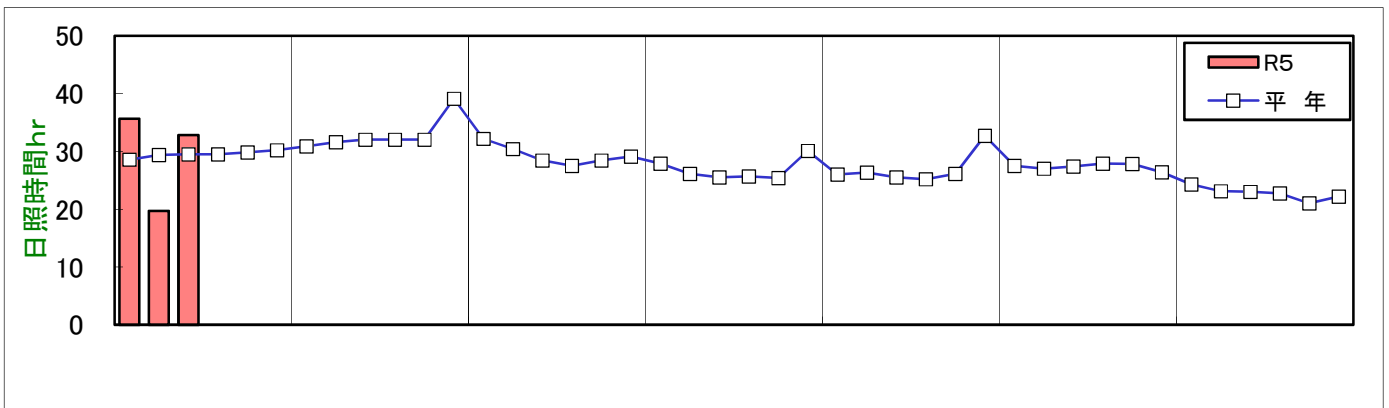

令和5年(2023年)気象経過図(新篠津アメダス)

石狩農業改良普及センター

※平年値は1991~2020新篠津アメダス平滑年値