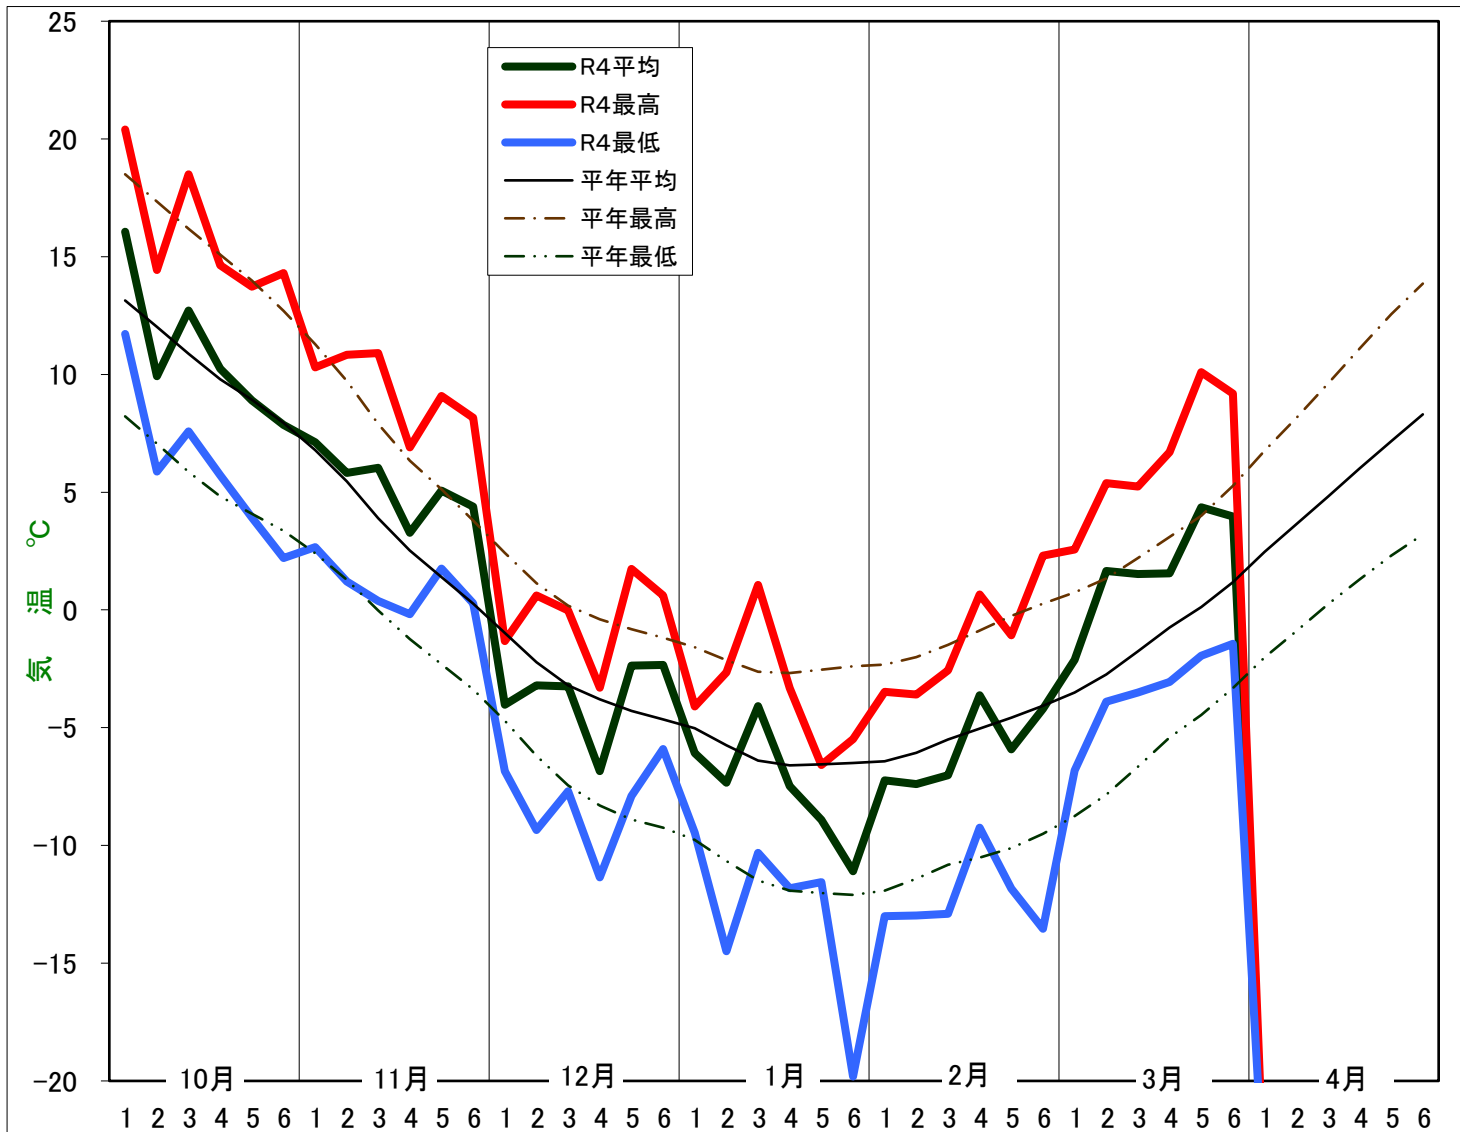

# 令和4年(2022年)気象経過図(新篠津アメダス)

石狩農業改良普及センター

※平年値は1991~2020恵庭島松アメダス平年値