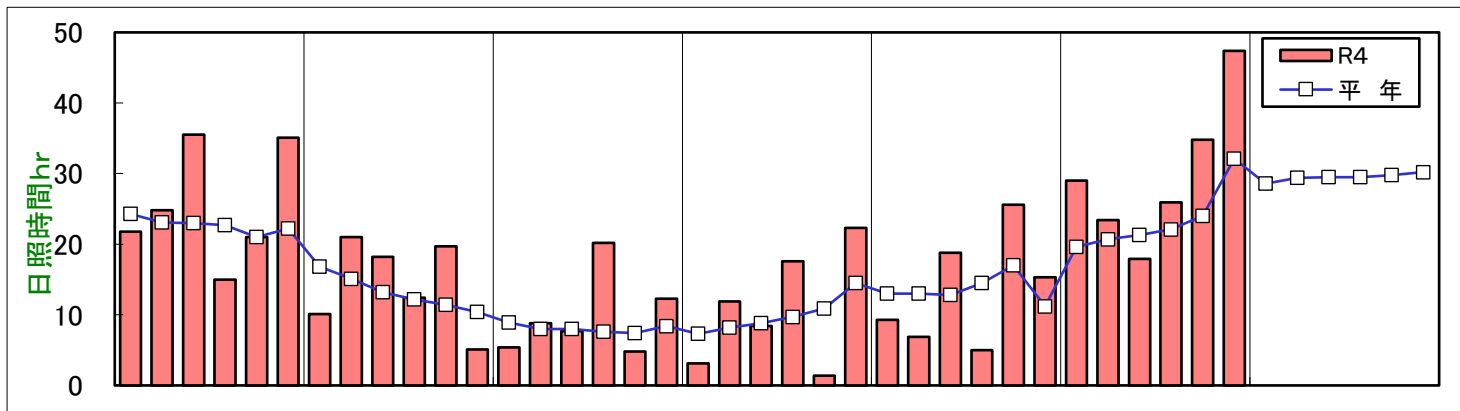

# 令和4年(2022年)気象経過図(新篠津アメダス)

石狩農業改良普及センター

※平年値は1991~2020恵庭島松アメダス平年値