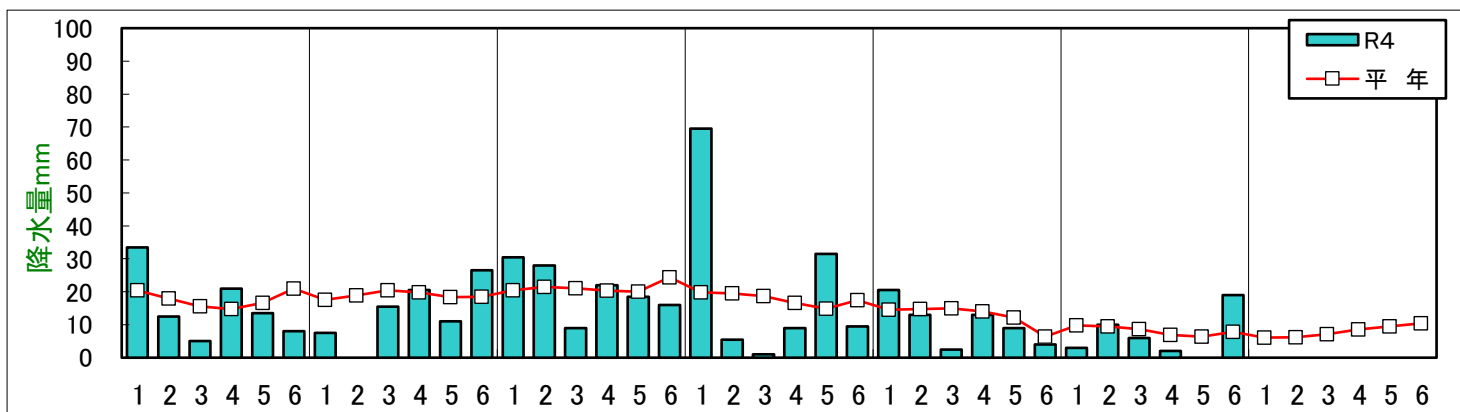

# 令和4年(2022年)気象経過図(新篠津アメダス)

石狩農業改良普及センター

※平年値は1991~2020恵庭島松アメダス平年値