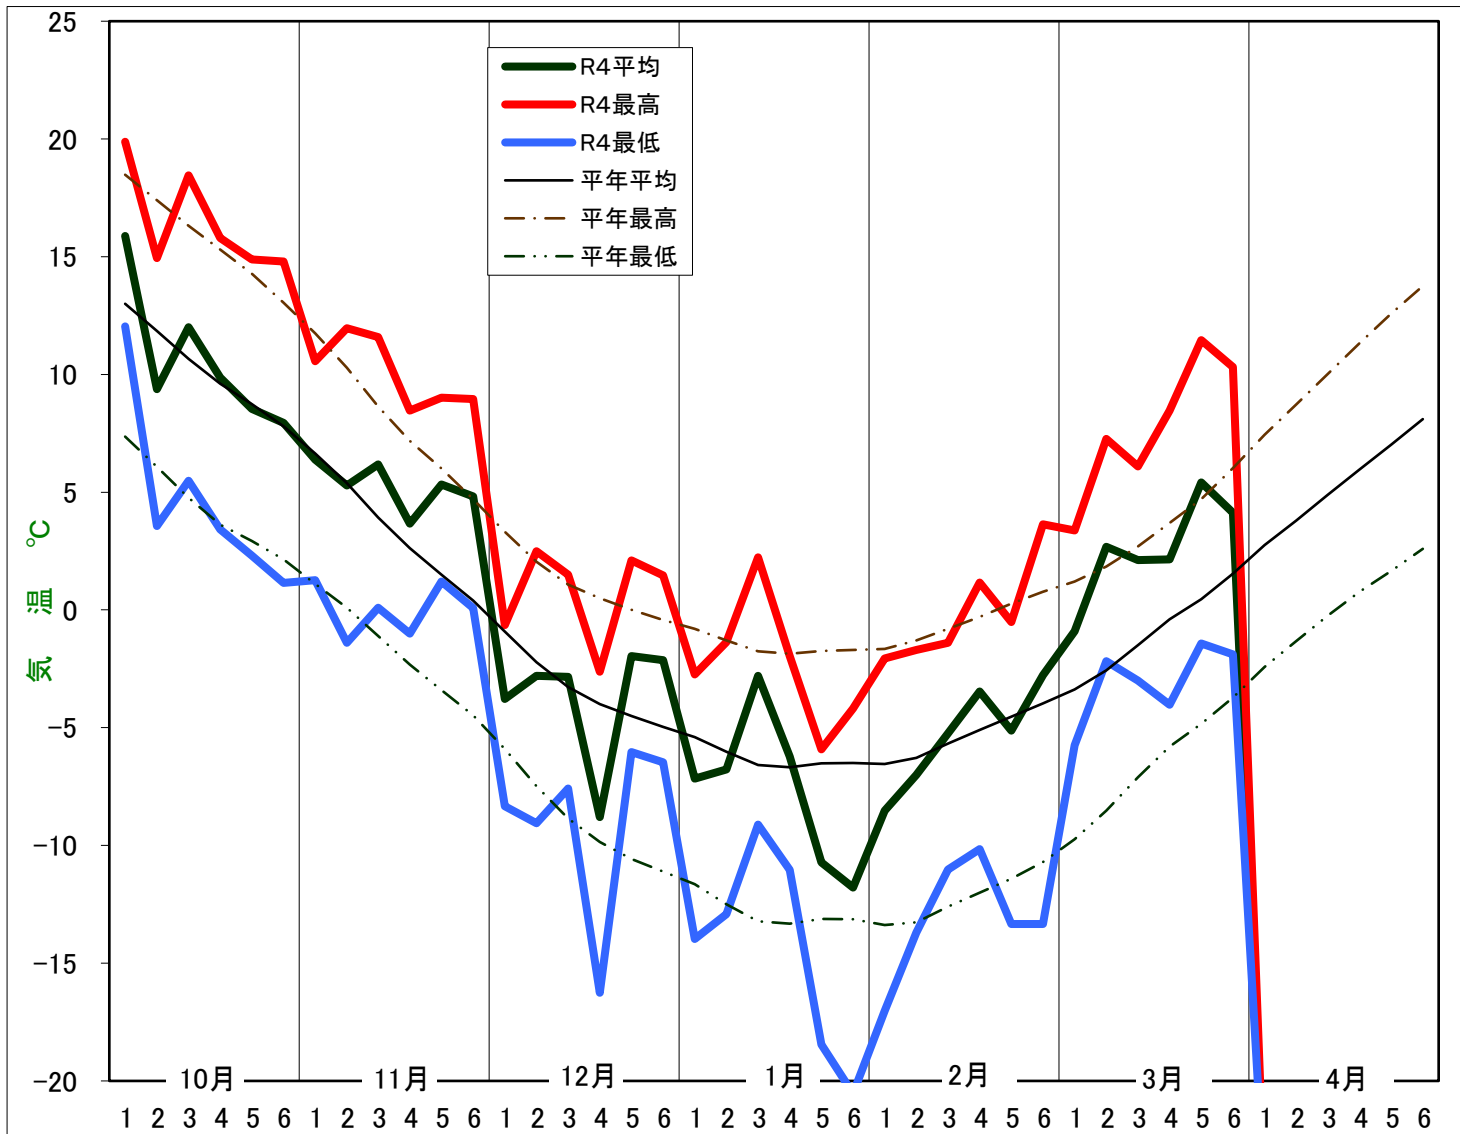

令和4年(2022年)気象経過図(恵庭島松アメダス)

石狩農業改良普及センター

※平年値は1991～2020恵庭島松アメダス平年値