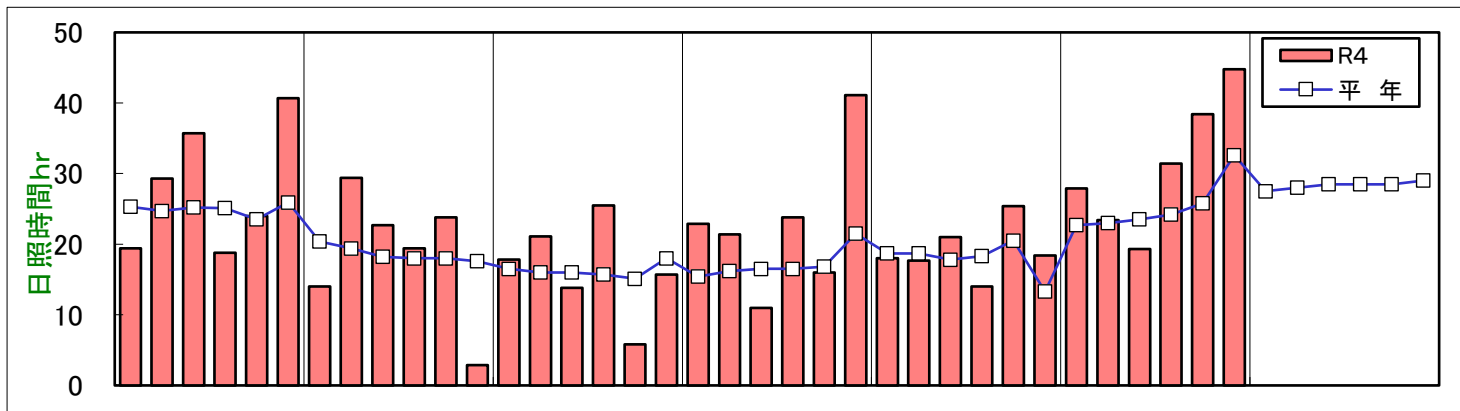

令和4年(2022年)気象経過図(恵庭島松アメダス)

石狩農業改良普及センター

※平年値は1991～2020恵庭島松アメダス平年値