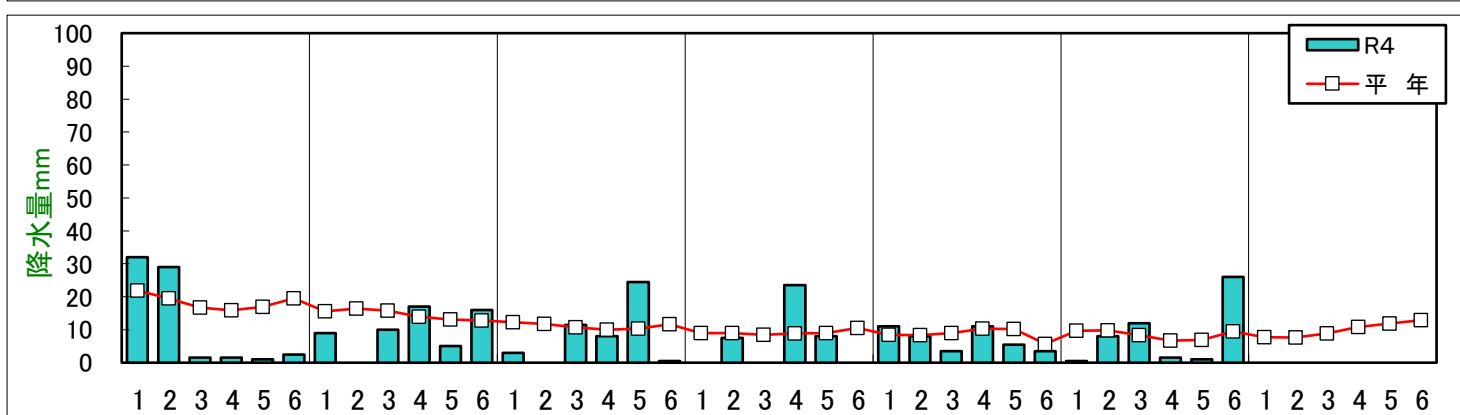

令和4年(2022年)気象経過図(恵庭島松アメダス)

石狩農業改良普及センター

※平年値は1991～2020恵庭島松アメダス平年値