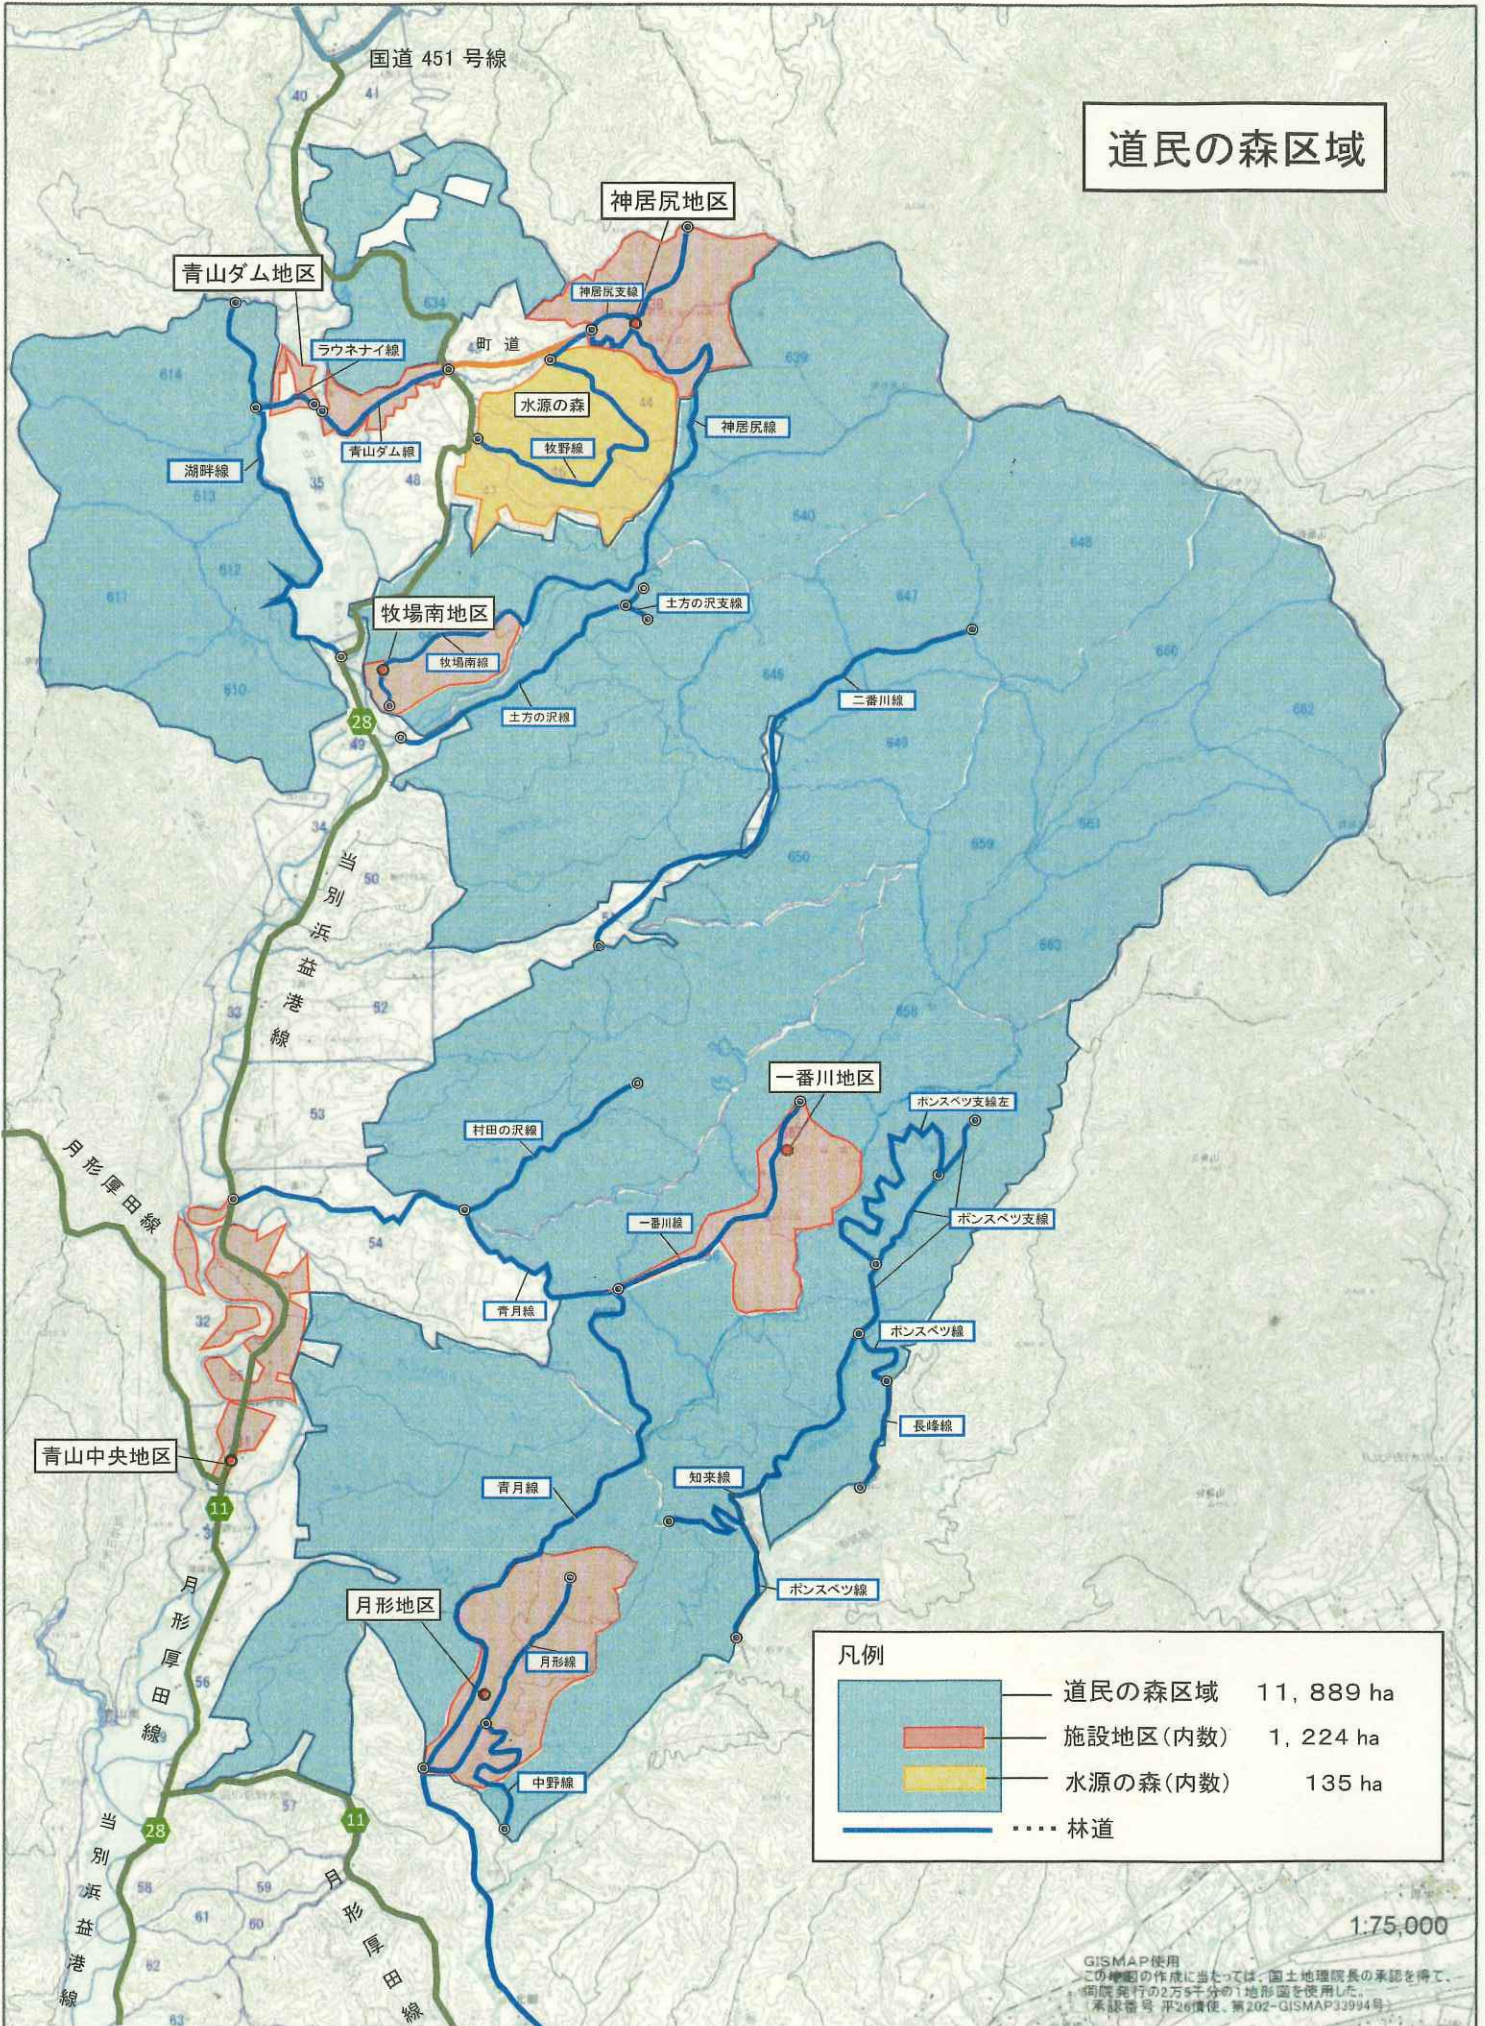

道民の森区域

| 凡例 | |
|--|-------------------|
| | 道民の森区域 11,889 ha |
| | 施設地区(内数) 1,224 ha |
| | 水源の森(内数) 135 ha |
| | 林道 |

1:75,000

GISMAP使用
 この地図の作成に当たっては、国土地理院長の承認を得て、
 同院発行の2万5千分の1地形図を使用した。
 承認番号 平26情促、第202-GISMAP39994号