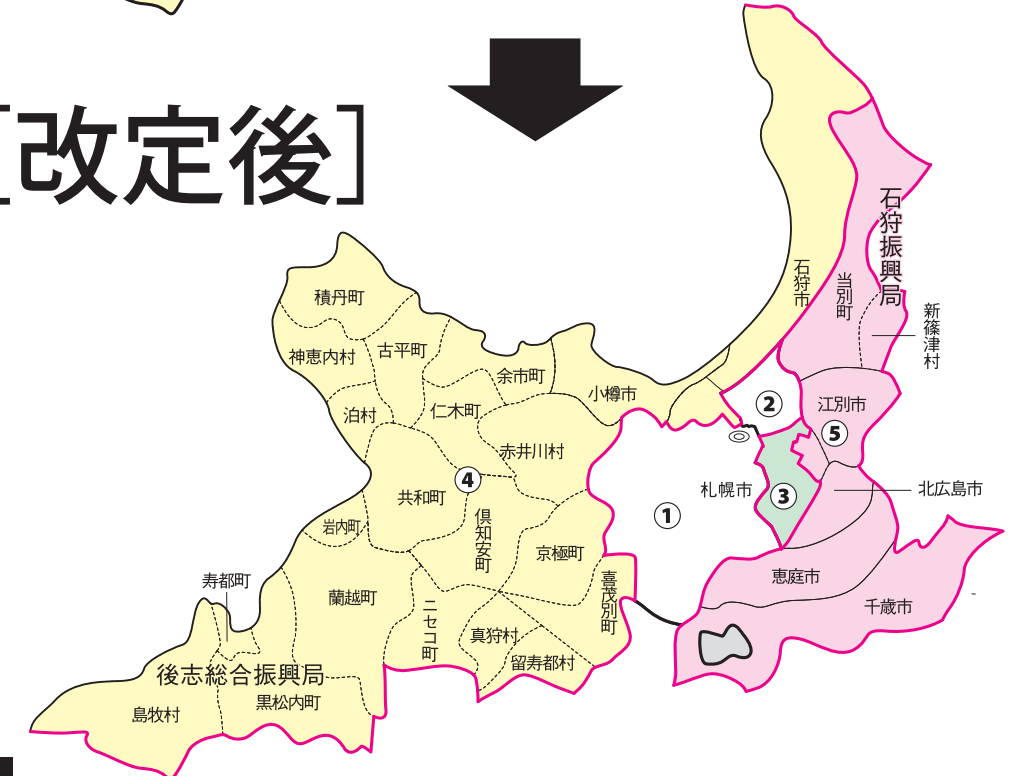

衆議院議員選挙の小選挙区が改定されました。
次の衆議院議員総選挙からは、新しい選挙区で選挙が行われます。

北海道

<全道図>

[改定前]

[改定後]

お問い合わせは

- 総務省選挙部
- 都道府県選挙管理委員会
- 市区町村選挙管理委員会

旧選挙区	第3区	第4区	第5区
	札幌市 豊平区 清田区 札幌市 白石区	札幌市 西区 第1区に属しない区域 手稲区 小樽市 北海道後志総合振興局管内	札幌市 厚別区 江別市 千歳市 恵庭市 北広島市 北海道石狩振興局管内 石狩市
新選挙区	第3区	第4区	第5区
	札幌市 豊平区 清田区 札幌市 白石区 菊水一条1丁目～4丁目、菊水二条1丁目～3丁目、菊水三条1丁目～5丁目、菊水四条1丁目～3丁目、菊水五条1丁目～3丁目、菊水六条1丁目～4丁目、菊水七条1丁目～4丁目、菊水八条1丁目～4丁目、菊水九条1丁目～4丁目、菊水上町一条1丁目～4丁目、菊水上町二条1丁目～4丁目、菊水上町三条1丁目～4丁目、菊水上町四条1丁目～4丁目、菊水上町、菊水元町一条1丁目～5丁目、菊水元町二条1丁目～5丁目、菊水元町三条1丁目～5丁目、菊水元町四条1丁目～3丁目、菊水元町五条1丁目～3丁目、菊水元町六条1丁目～4丁目、菊水元町七条1丁目～4丁目、菊水元町八条1丁目～3丁目、菊水元町九条1丁目、菊水元町九条2丁目、菊水元町十条1丁目、菊水元町、米里一条1丁目～4丁目、米里二条1丁目～4丁目、米里三条1丁目～3丁目、米里四条1丁目～3丁目、米里五条1丁目～3丁目、米里、東米里、東札幌一条1丁目～6丁目、東札幌二条1丁目～6丁目、東札幌三条1丁目～6丁目、東札幌四条1丁目～6丁目、東札幌五条1丁目～6丁目、東札幌六条1丁目～6丁目、中央一条1丁目～7丁目、中央二条1丁目～7丁目、中央三条1丁目～6丁目、本通1丁目南～21丁目南、本通1丁目北～21丁目北、平和通1丁目南～17丁目南、平和通1丁目北～17丁目北、本郷通1丁目北～13丁目北、本郷通1丁目南～13丁目南、北郷一条1丁目～10丁目、北郷二条1丁目～10丁目、北郷三条1丁目～10丁目、北郷四条1丁目～10丁目、北郷五条3丁目～10丁目、北郷六条3丁目、北郷六条4丁目、北郷六条7丁目～10丁目、北郷七条3丁目、北郷七条4丁目、北郷七条7丁目～10丁目、北郷八条3丁目、北郷八条4丁目、北郷八条7丁目～10丁目、北郷九条3丁目、北郷九条7丁目～9丁目、北郷、南郷通1丁目北～12丁目北、南郷通14丁目北～20丁目北、南郷通1丁目南～21丁目南、栄通1丁目～21丁目、流通センター1丁目～7丁目、川北四条1丁目、川北四条2丁目(2番)、川北五条1丁目、川北	札幌市 西区 第1区に属しない区域 手稲区 小樽市 石狩市 北海道後志総合振興局管内	札幌市 白石区 第3区に属しない区域 厚別区 江別市 千歳市 恵庭市 北広島市 北海道石狩振興局管内

※第1区、第2区、第6区～第12区は選挙区の変更はありません。