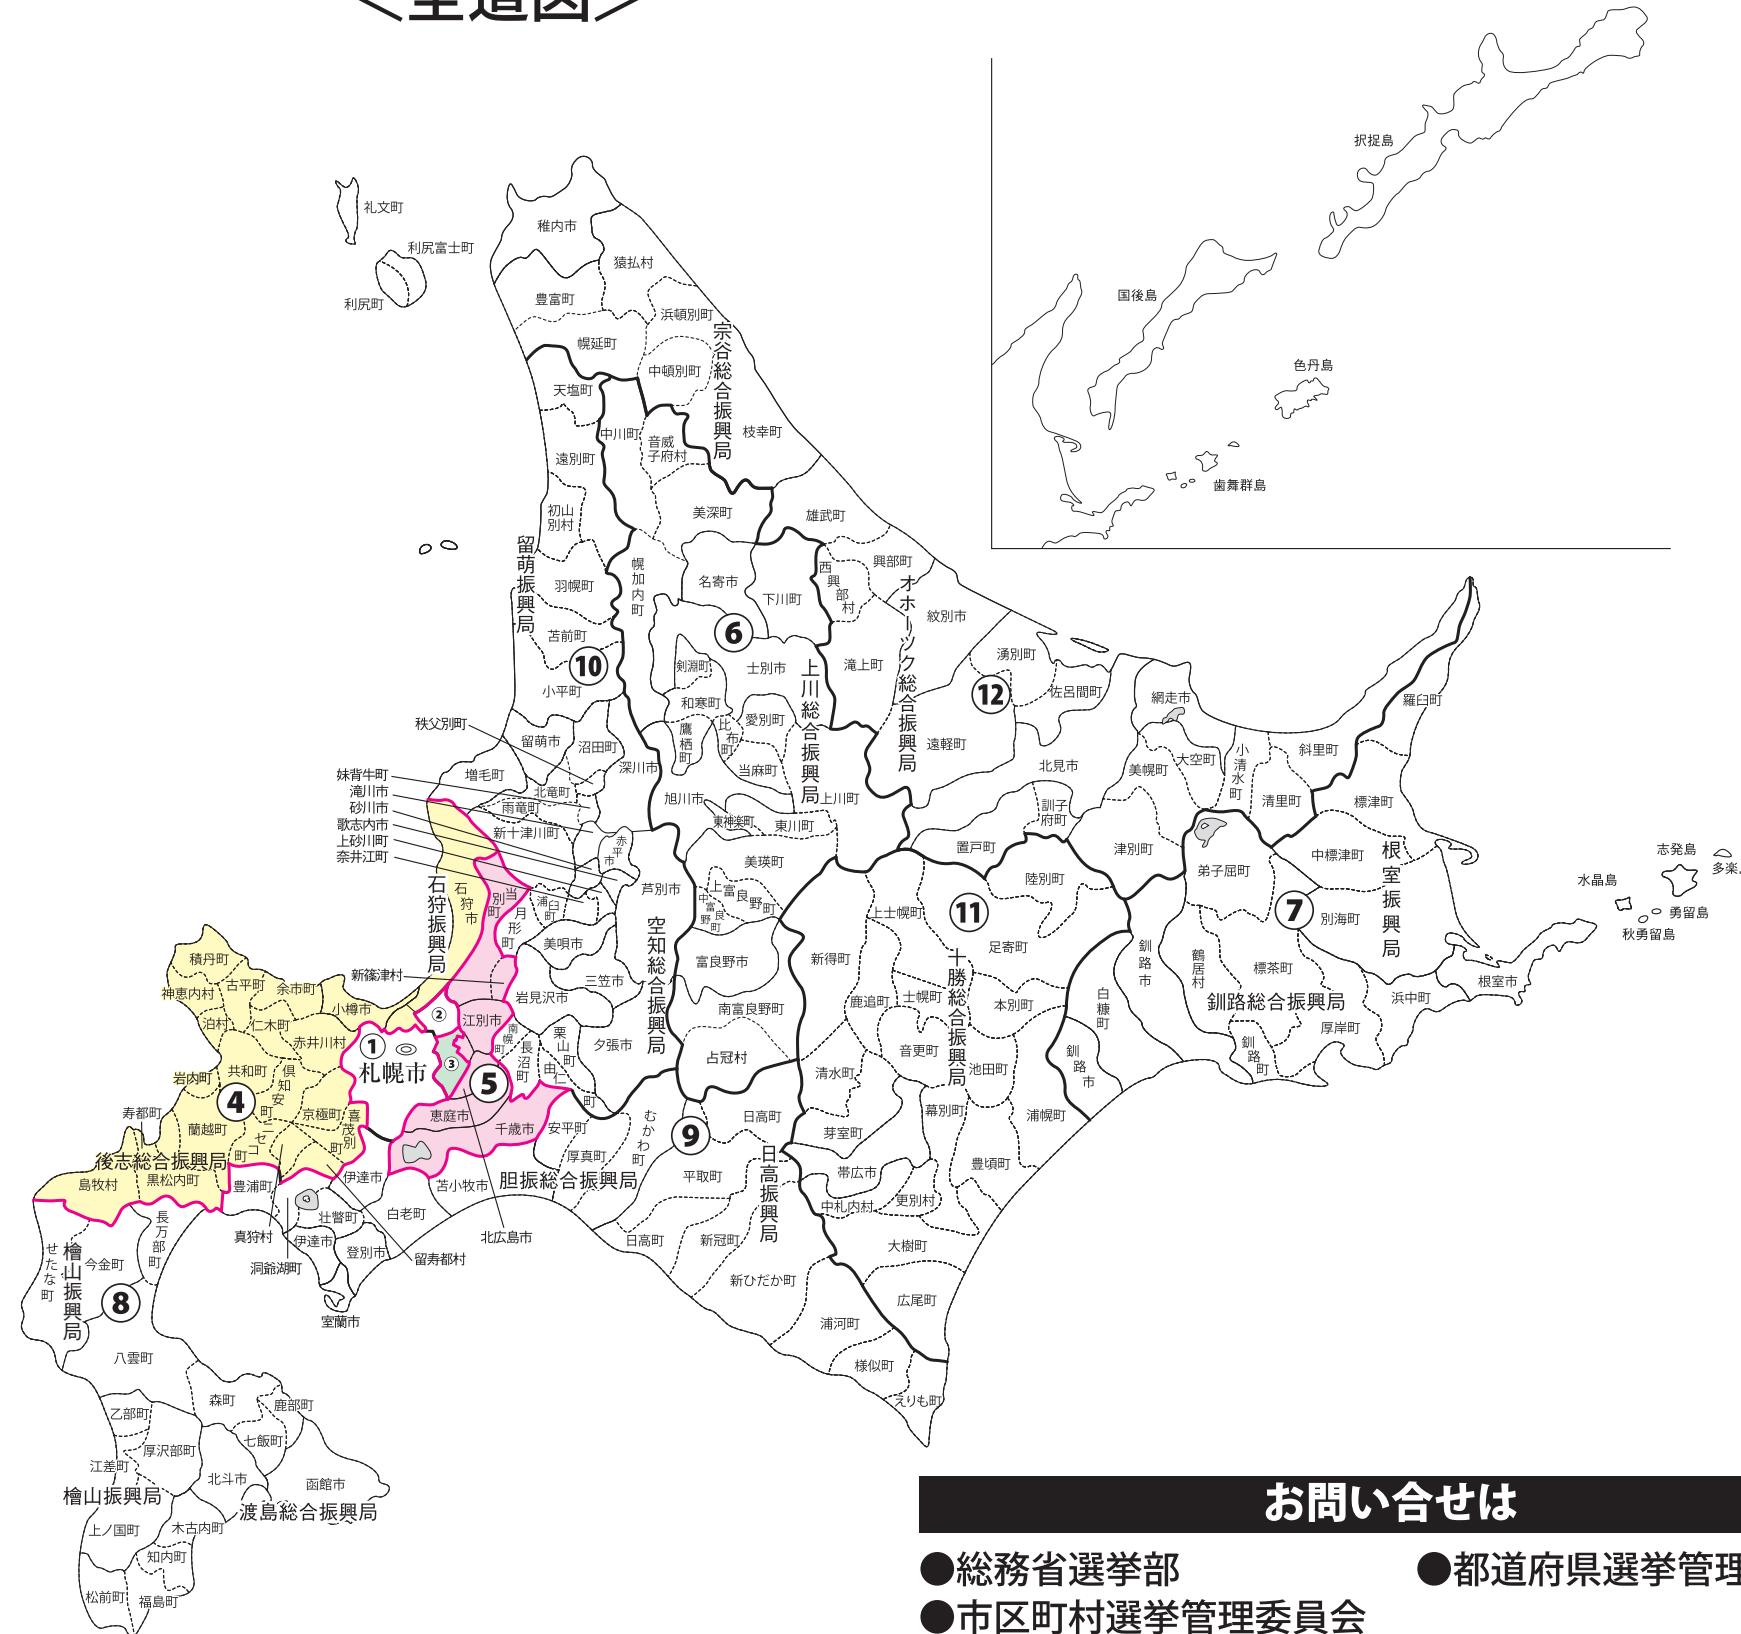

衆議院議員選挙の小選挙区が改定されました。
次の衆議院議員総選挙からは、新しい選挙区で選挙が行われます。

北海道

<全道図>

[改定前]

[改定後]

お問い合わせは

- 総務省選挙部
- 都道府県選挙管理委員会
- 市区町村選挙管理委員会

旧選挙区	第3区	第4区	第5区
	札幌市 豊平区 清田区 札幌市 白石区	札幌市 西区 第1区に属しない区域 手稲区 小樽市 北海道後志総合振興局管内	札幌市 厚別区 江別市 千歳市 恵庭市 北広島市 北海道石狩振興局管内 石狩市
新選挙区	第3区	第4区	第5区
	札幌市 豊平区 清田区 札幌市 白石区 菊水一条1丁目～4丁目、菊水二条1丁目～3丁目、菊水三条1丁目～5丁目、菊水四条1丁目～3丁目、菊水五条1丁目～3丁目、菊水六条1丁目～4丁目、菊水七条1丁目～4丁目、菊水八条1丁目～4丁目、菊水九条1丁目～4丁目、菊水上町一条1丁目～4丁目、菊水上町二条1丁目～4丁目、菊水上町三条1丁目～4丁目、菊水上町四条1丁目～4丁目、菊水上町、菊水元町一条1丁目～5丁目、菊水元町二条1丁目～5丁目、菊水元町三条1丁目～5丁目、菊水元町四条1丁目～3丁目、菊水元町五条1丁目～3丁目、菊水元町六条1丁目～4丁目、菊水元町七条1丁目～4丁目、菊水元町八条1丁目～3丁目、菊水元町九条1丁目、菊水元町九条2丁目、菊水元町十条1丁目、菊水元町、米里一条1丁目～4丁目、米里二条1丁目～4丁目、米里三条1丁目～3丁目、米里四条1丁目～3丁目、米里五条1丁目～3丁目、米里、東米里、東札幌一条1丁目～6丁目、東札幌二条1丁目～6丁目、東札幌三条1丁目～6丁目、東札幌四条1丁目～6丁目、東札幌五条1丁目～6丁目、東札幌六条1丁目～6丁目、中央一条1丁目～7丁目、中央二条1丁目～7丁目、中央三条1丁目～6丁目、本通1丁目南～21丁目南、本通1丁目北～21丁目北、平和通1丁目南～17丁目南、平和通1丁目北～17丁目北、本郷通1丁目北～13丁目北、本郷通1丁目南～13丁目南、北郷一条1丁目～10丁目、北郷二条1丁目～10丁目、北郷三条1丁目～10丁目、北郷四条1丁目～10丁目、北郷五条3丁目～10丁目、北郷六条3丁目、北郷六条4丁目、北郷六条7丁目～10丁目、北郷七条3丁目、北郷七条4丁目、北郷七条7丁目～10丁目、北郷八条3丁目、北郷八条4丁目、北郷八条7丁目～10丁目、北郷九条3丁目、北郷九条7丁目～9丁目、北郷、南郷通1丁目北～12丁目北、南郷通14丁目北～20丁目北、南郷通1丁目南～21丁目南、栄通1丁目～21丁目、流通センター1丁目～7丁目、川北四条1丁目、川北四条2丁目(2番)、川北五条1丁目、川北	札幌市 西区 第1区に属しない区域 手稲区 小樽市 石狩市 北海道後志総合振興局管内	札幌市 白石区 第3区に属しない区域 厚別区 江別市 千歳市 恵庭市 北広島市 北海道石狩振興局管内

※第1区、第2区、第6区～第12区は選挙区の変更はありません。