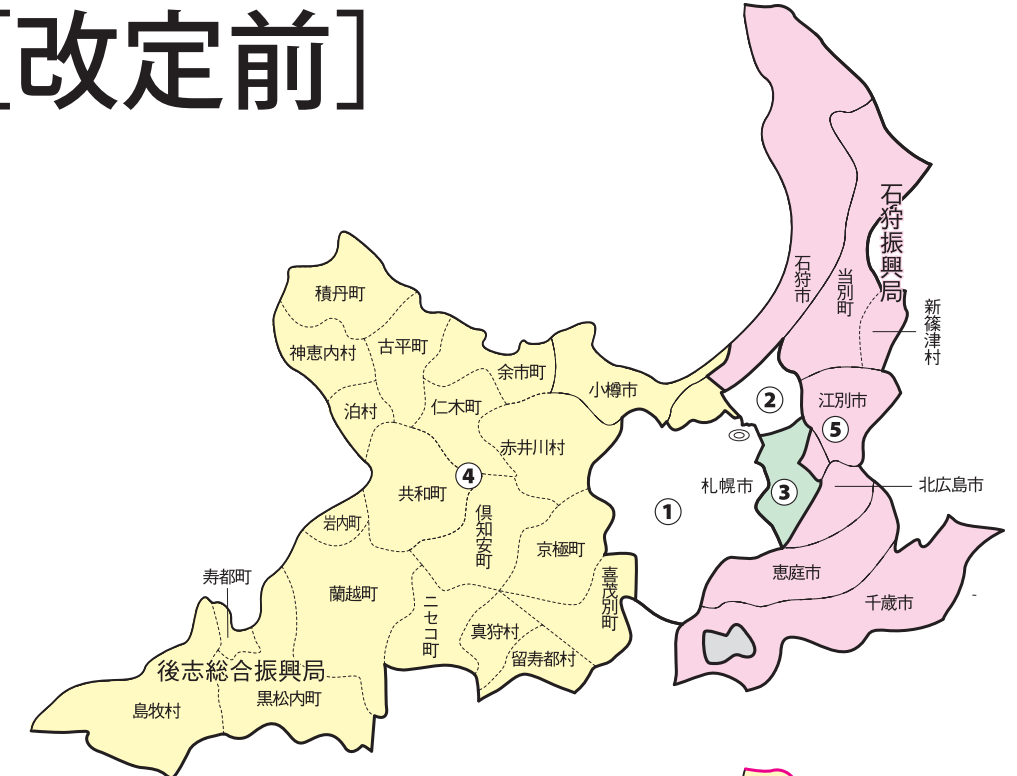

衆議院議員選挙の小選挙区が改定されました。
次の衆議院議員総選挙からは、新しい選挙区で選挙が行われます。

北海道

<全道図>

[改定前]

[改定後]

お問い合わせは

- 総務省選挙部
- 都道府県選挙管理委員会
- 市区町村選挙管理委員会

旧選挙区	第3区	第4区	第5区
	札幌市 豊平区 清田区 札幌市 白石区	札幌市 西区 第1区に属しない区域 手稲区 小樽市 北海道後志総合振興局管内	札幌市 厚別区 江別市 千歳市 恵庭市 北広島市 北海道石狩振興局管内 石狩市
新選挙区	第3区	第4区	第5区
	札幌市 豊平区 清田区 札幌市 白石区 菊水一条1丁目～4丁目、菊水二条1丁目～3丁目、菊水三条1丁目～5丁目、菊水四条1丁目～3丁目、菊水五条1丁目～3丁目、菊水六条1丁目～4丁目、菊水七条1丁目～4丁目、菊水八条1丁目～4丁目、菊水九条1丁目～4丁目、菊水上町一条1丁目～4丁目、菊水上町二条1丁目～4丁目、菊水上町三条1丁目～4丁目、菊水上町四条1丁目～4丁目、菊水上町、菊水元町一条1丁目～5丁目、菊水元町二条1丁目～5丁目、菊水元町三条1丁目～5丁目、菊水元町四条1丁目～3丁目、菊水元町五条1丁目～3丁目、菊水元町六条1丁目～4丁目、菊水元町七条1丁目～4丁目、菊水元町八条1丁目～3丁目、菊水元町九条1丁目、菊水元町九条2丁目、菊水元町十条1丁目、菊水元町、米里一条1丁目～4丁目、米里二条1丁目～4丁目、米里三条1丁目～3丁目、米里四条1丁目～3丁目、米里五条1丁目～3丁目、米里、東米里、東札幌一条1丁目～6丁目、東札幌二条1丁目～6丁目、東札幌三条1丁目～6丁目、東札幌四条1丁目～6丁目、東札幌五条1丁目～6丁目、東札幌六条1丁目～6丁目、中央一条1丁目～7丁目、中央二条1丁目～7丁目、中央三条1丁目～6丁目、本通1丁目南～21丁目南、本通1丁目北～21丁目北、平和通1丁目南～17丁目南、平和通1丁目北～17丁目北、本郷通1丁目北～13丁目北、本郷通1丁目南～13丁目南、北郷一条1丁目～10丁目、北郷二条1丁目～10丁目、北郷三条1丁目～10丁目、北郷四条1丁目～10丁目、北郷五条3丁目～10丁目、北郷六条3丁目、北郷六条4丁目、北郷六条7丁目～10丁目、北郷七条3丁目、北郷七条4丁目、北郷七条7丁目～10丁目、北郷八条3丁目、北郷八条4丁目、北郷八条7丁目～10丁目、北郷九条3丁目、北郷九条7丁目～9丁目、北郷、南郷通1丁目北～12丁目北、南郷通14丁目北～20丁目北、南郷通1丁目南～21丁目南、栄通1丁目～21丁目、流通センター1丁目～7丁目、川北四条1丁目、川北四条2丁目(2番)、川北五条1丁目、川北	札幌市 西区 第1区に属しない区域 手稲区 小樽市 石狩市 北海道後志総合振興局管内	札幌市 白石区 第3区に属しない区域 厚別区 江別市 千歳市 恵庭市 北広島市 北海道石狩振興局管内

※第1区、第2区、第6区～第12区は選挙区の変更はありません。