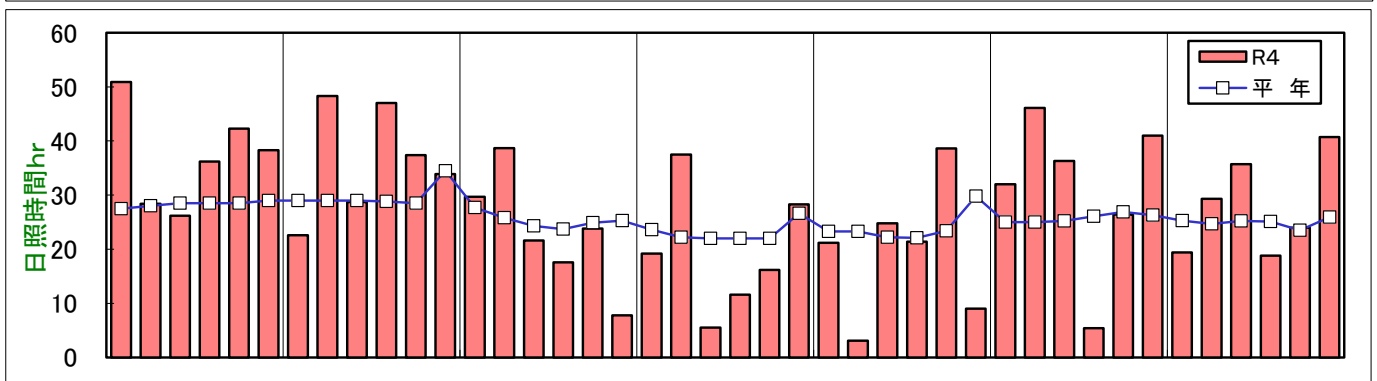

令和4年(2022年)気象経過図(恵庭島松アメダス)

石狩農業改良普及センター

※平年値は1991~2020恵庭島松アメダス平年値