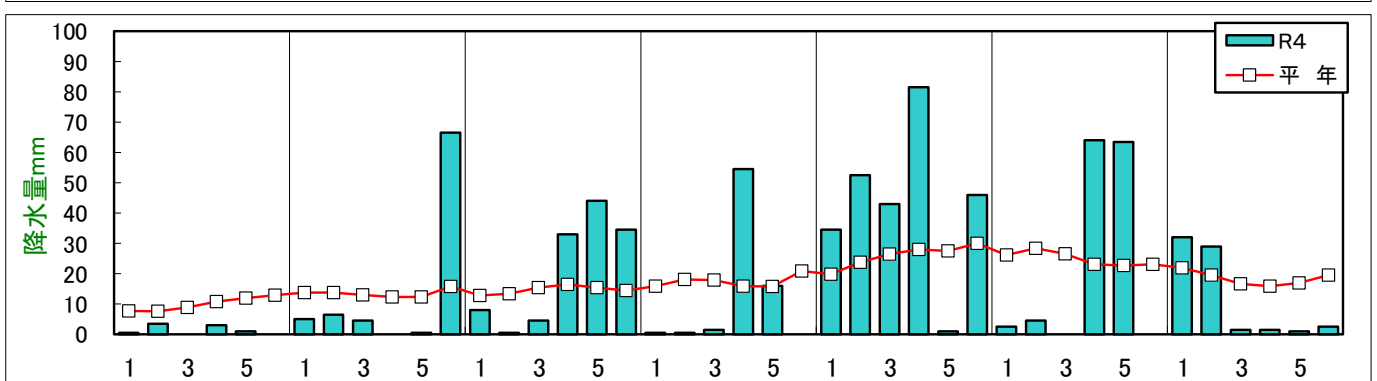

令和4年(2022年)気象経過図(恵庭島松アメダス)

石狩農業改良普及センター

※平年値は1991~2020恵庭島松アメダス平年値