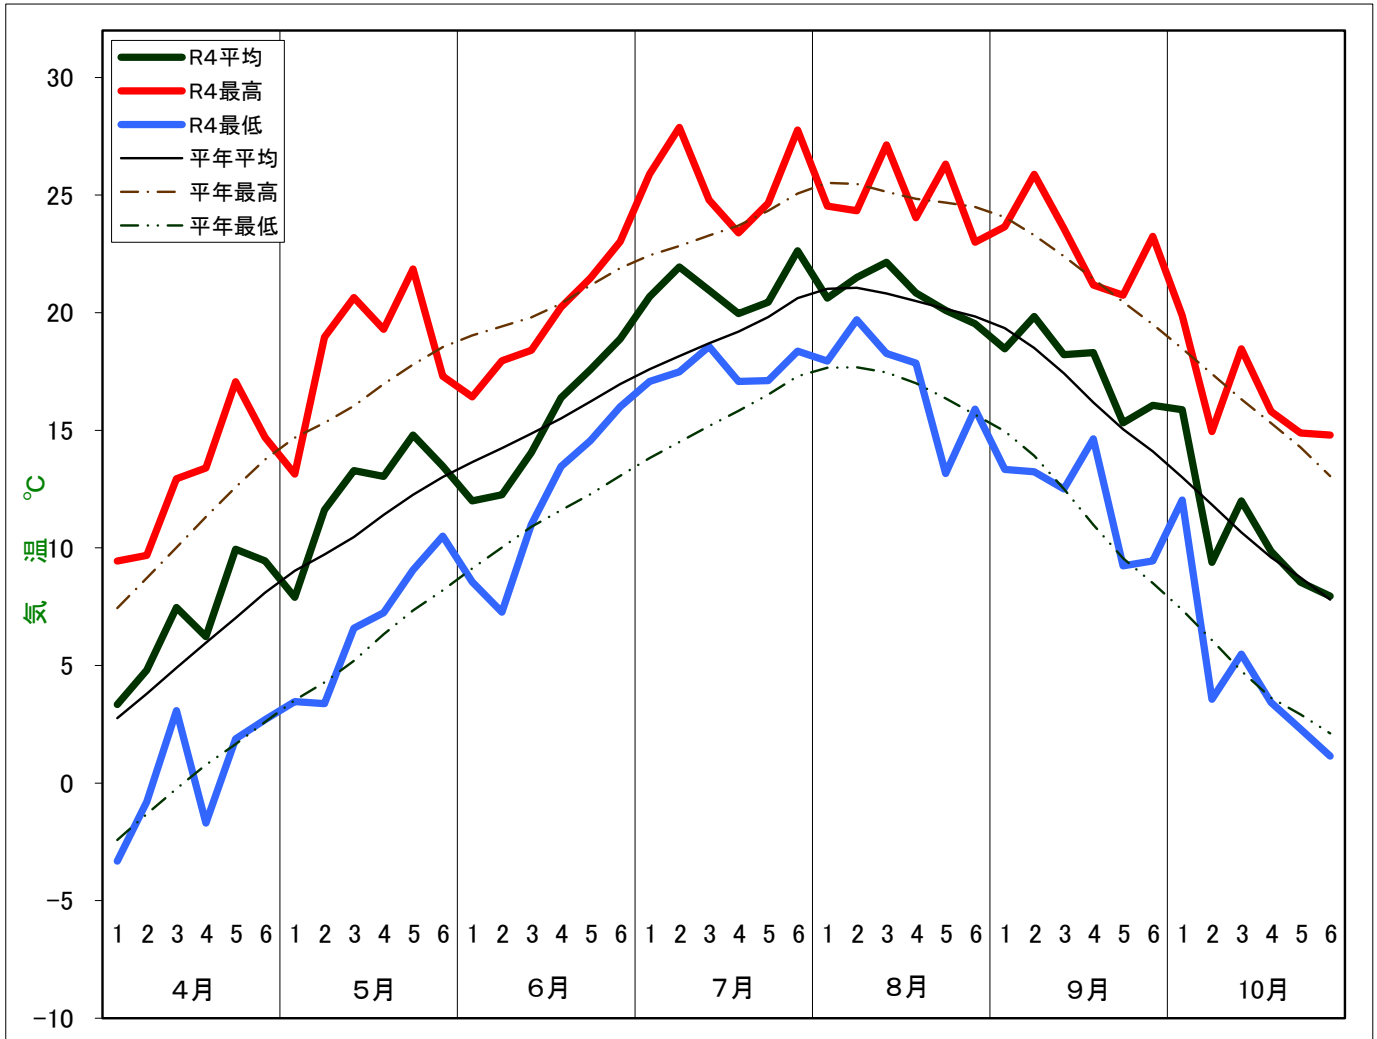

令和4年(2022年)気象経過図(恵庭島松アメダス)

石狩農業改良普及センター

※平年値は1991~2020恵庭島松アメダス平年値