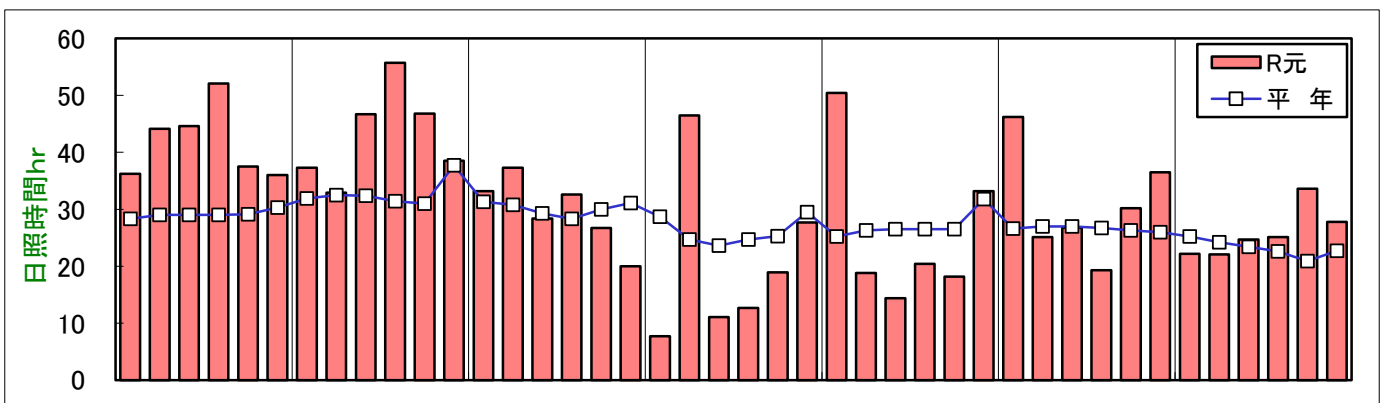

令和元年(2019年)気象経過図(新篠津アメダス)

石狩農業改良普及センター

※平年値は1981~2010年新篠津アメダス平年値