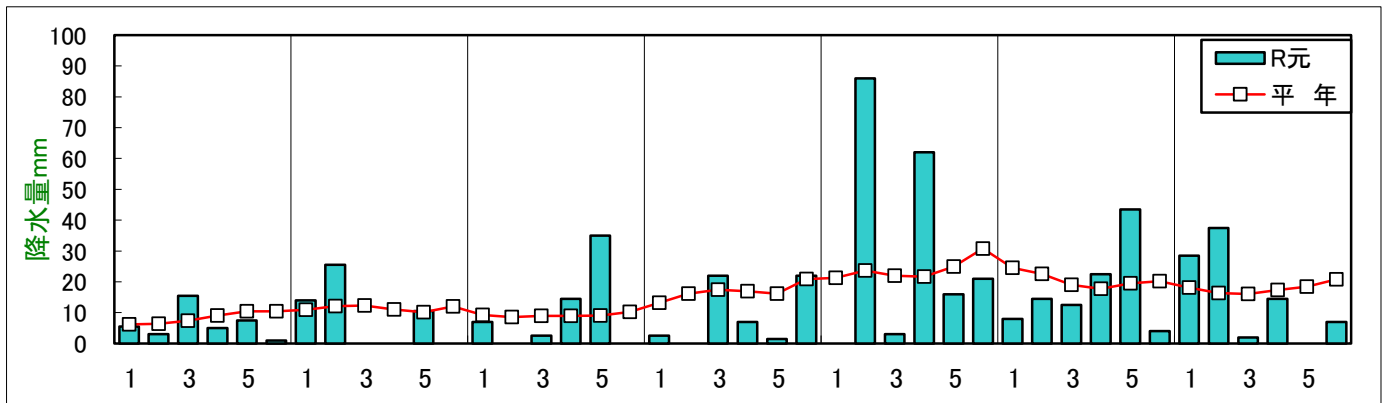

令和元年(2019年)気象経過図(新篠津アメダス)

石狩農業改良普及センター

※平年値は1981~2010年新篠津アメダス平年値