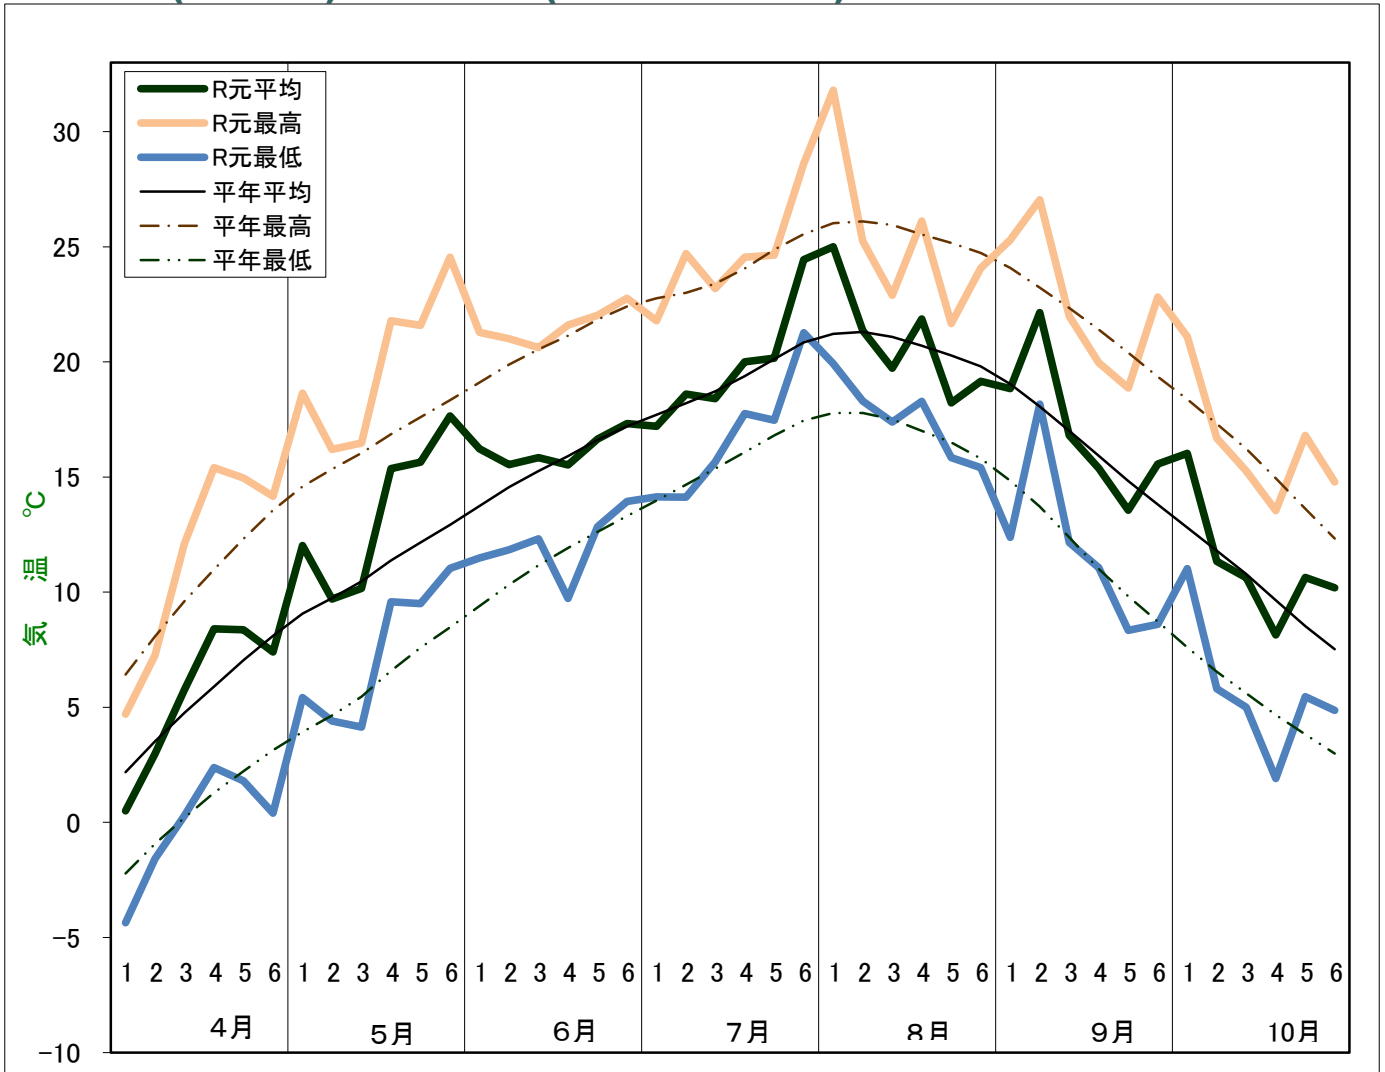

令和元年(2019年)気象経過図(新篠津アメダス)

石狩農業改良普及センター

※平年値は1981~2010年新篠津アメダス平年値