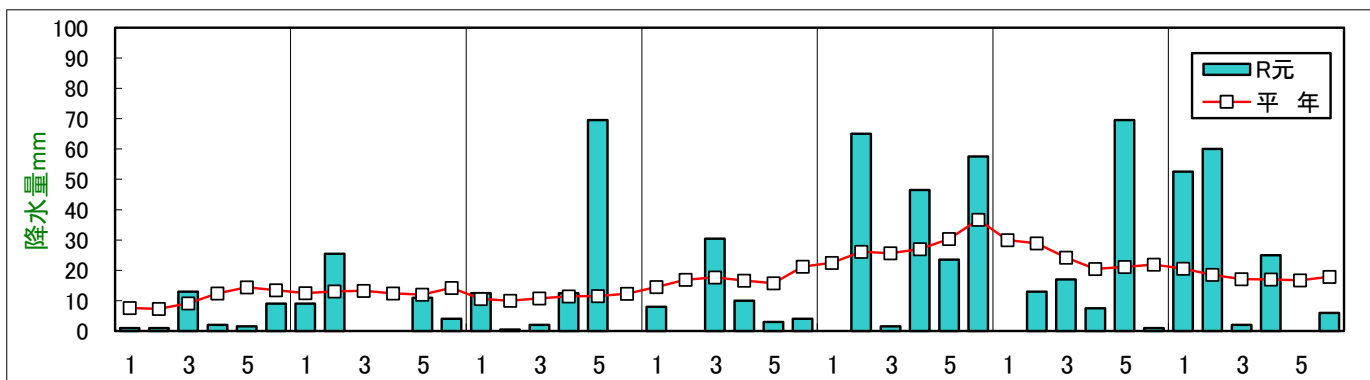

# 令和元年(2019年)気象経過図(恵庭島松アメダス)

石狩農業改良普及センター

※平年値は1981～2010恵庭島松アメダス平年値  
(日照時間のみに1987-2010)