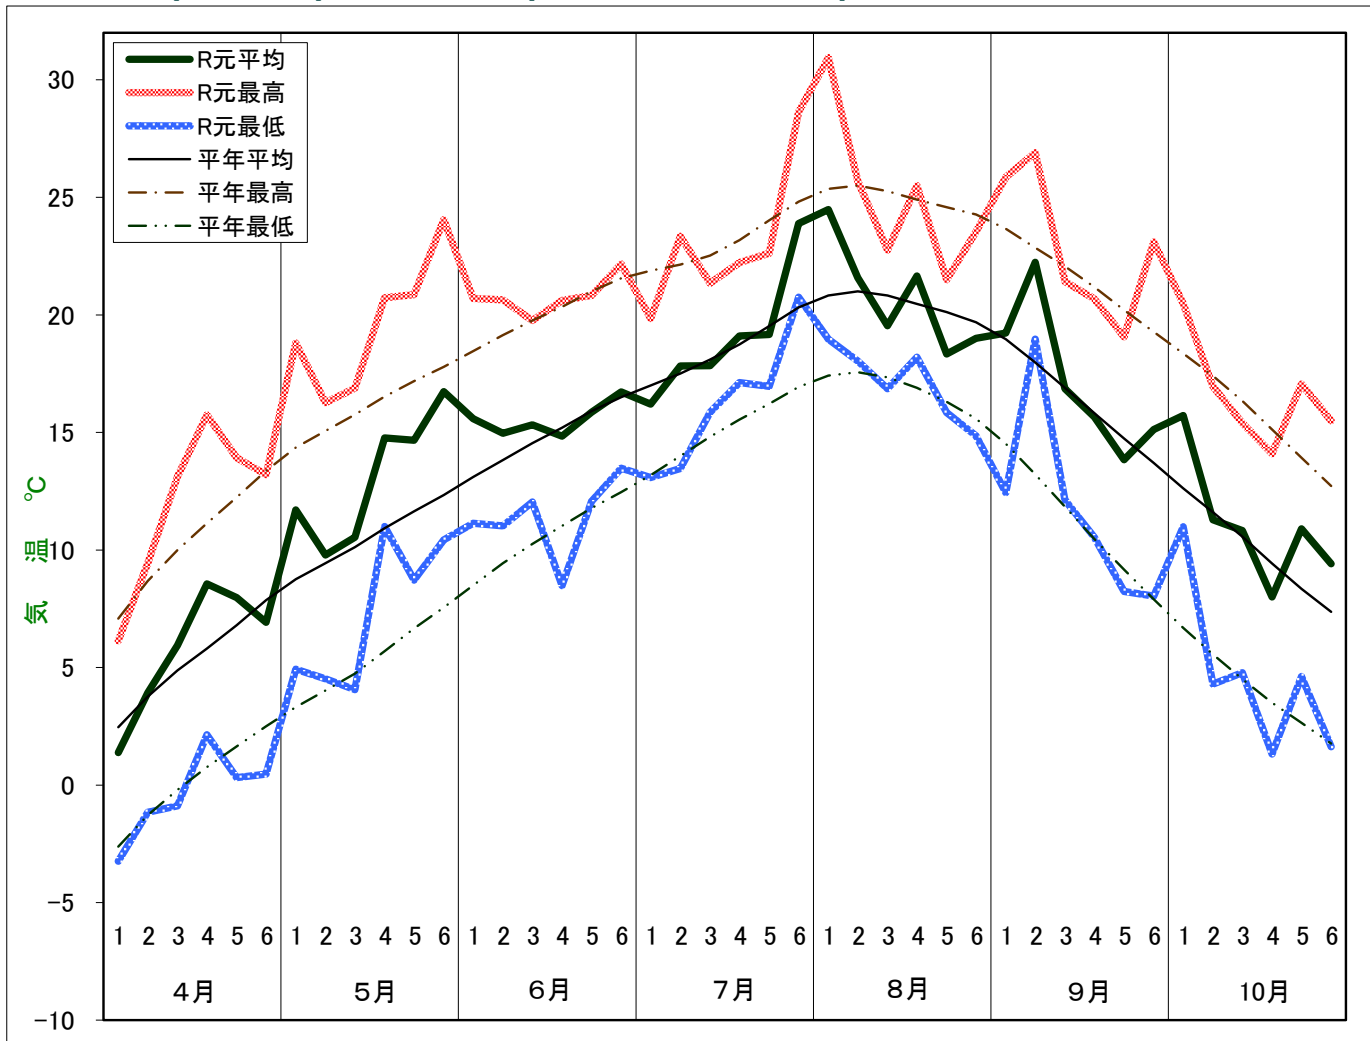

# 令和元年(2019年)気象経過図(恵庭島松アメダス)

石狩農業改良普及センター

※平年値は1981～2010恵庭島松アメダス平年値  
(日照時間のみに1987-2010)