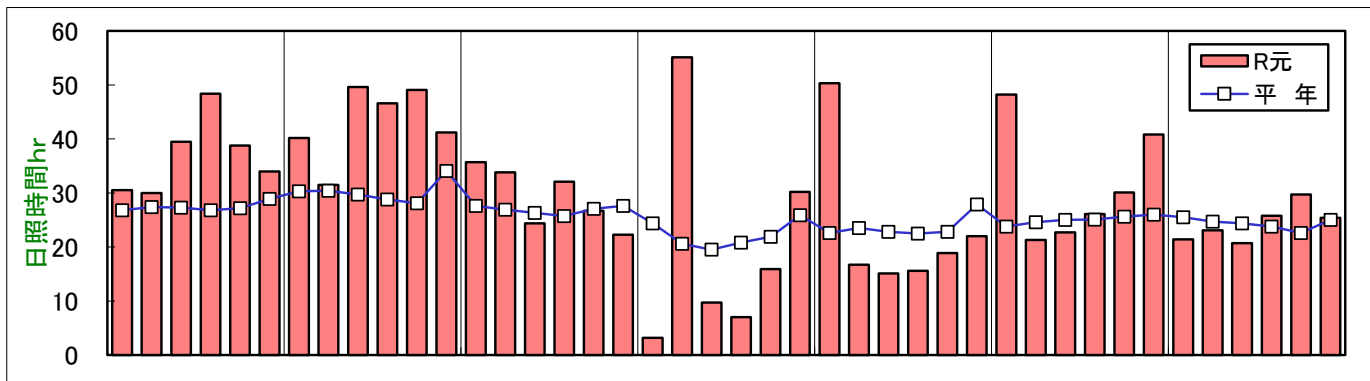

# 令和元年(2019年)気象経過図(恵庭島松アメダス)

石狩農業改良普及センター

※平年値は1981～2010恵庭島松アメダス平年値  
(日照時間のみに1987-2010)