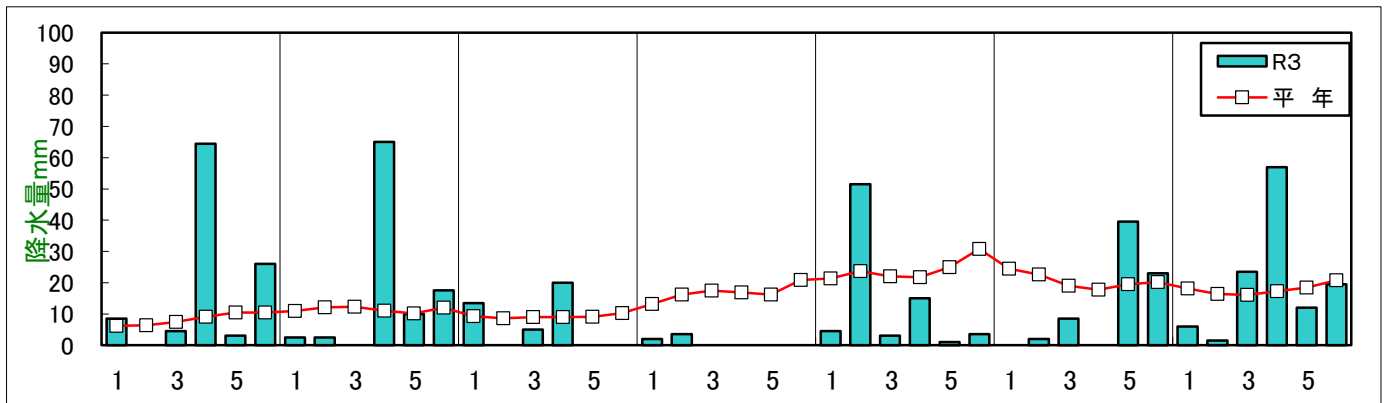

令和3年(2021年)気象経過図(新篠津アメダス)

石狩農業改良普及センター

※平年値は1981~2010新篠津アメダス平年値