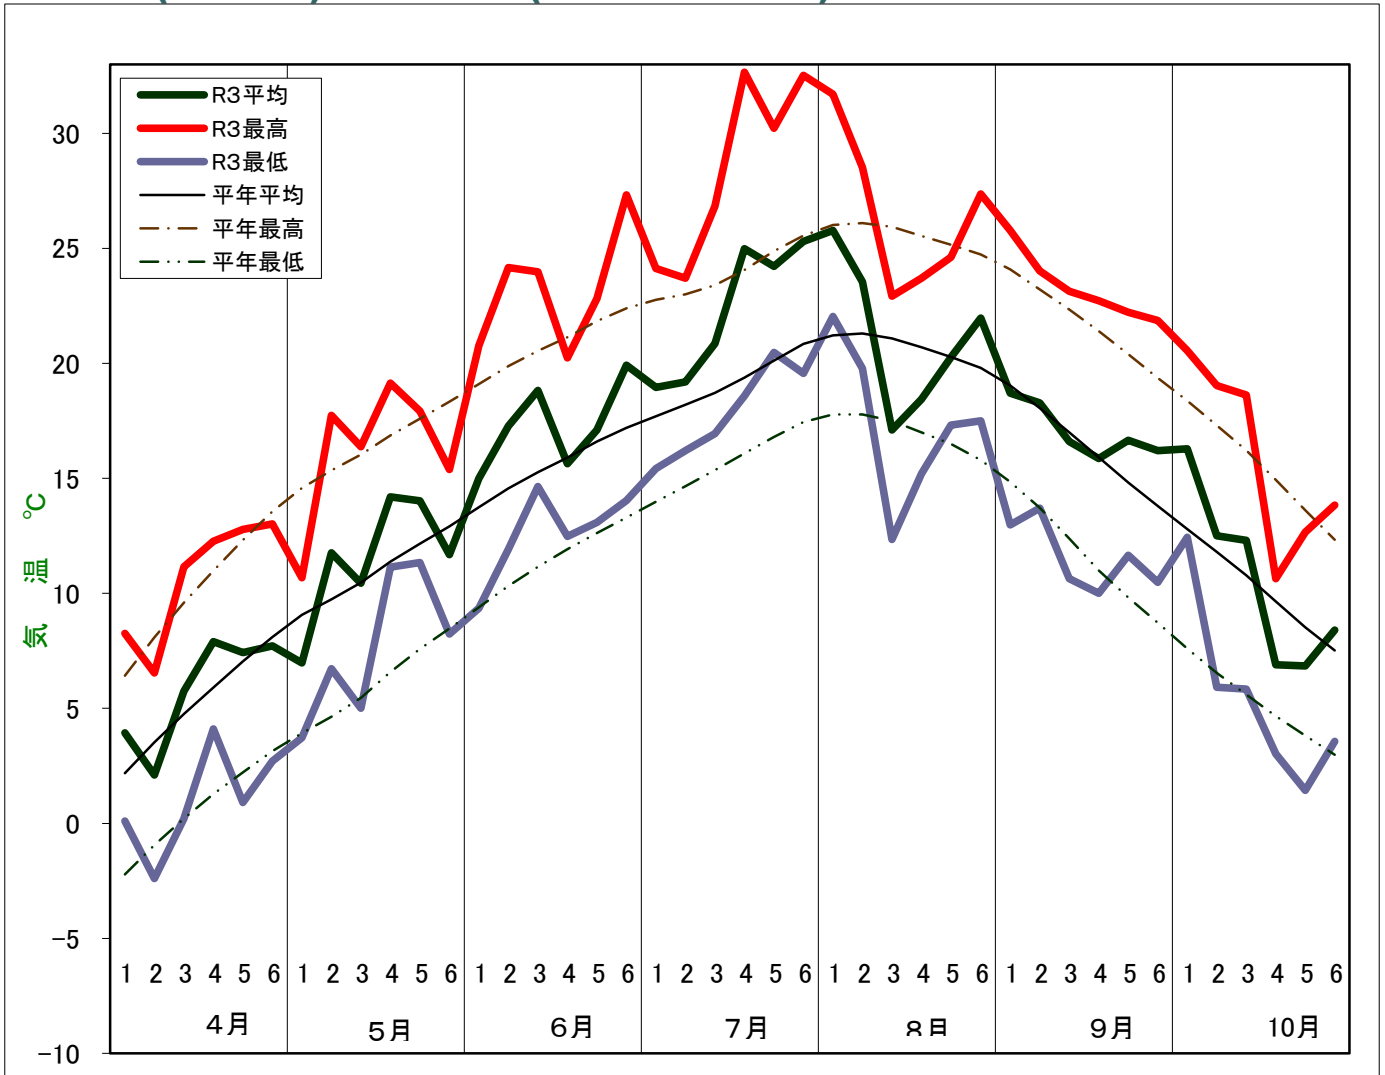

令和3年(2021年)気象経過図(新篠津アメダス)

石狩農業改良普及センター

※平年値は1981~2010新篠津アメダス平年値