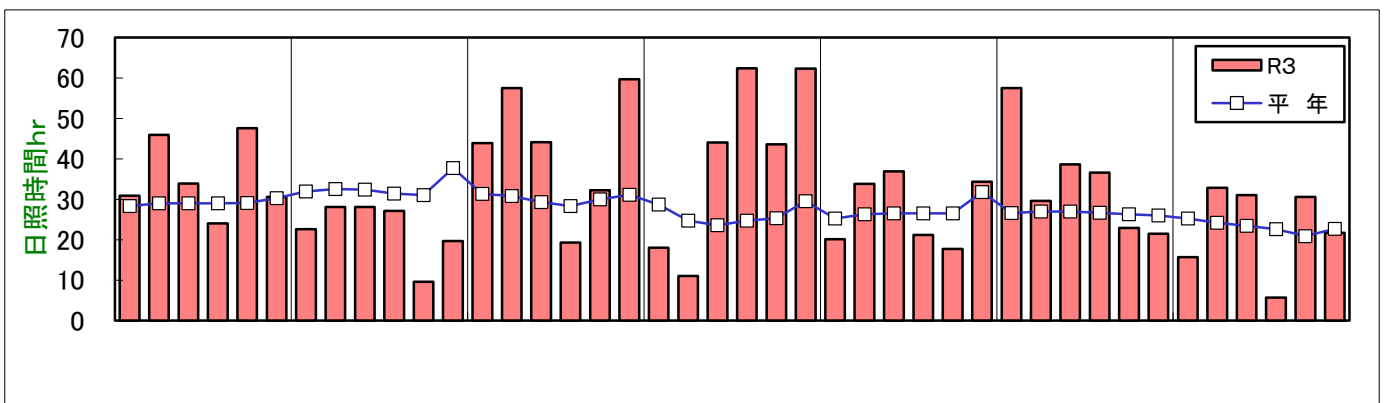

令和3年(2021年)気象経過図(新篠津アメダス)

石狩農業改良普及センター

※平年値は1981~2010新篠津アメダス平年値