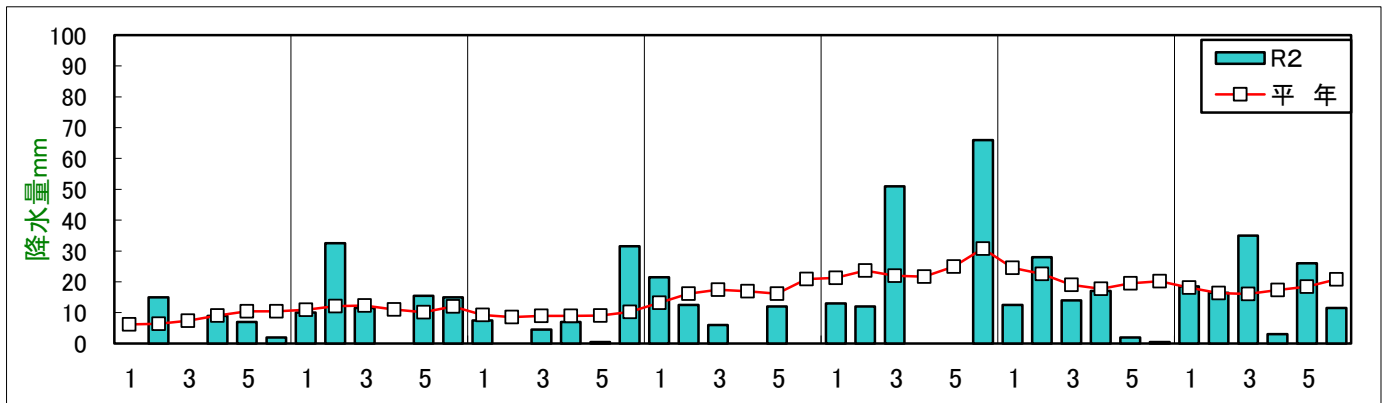

令和2年(2020年)気象経過図(新篠津アメダス)

石狩農業改良普及センター

※平年値は1981~2010新篠津アメダス平年値