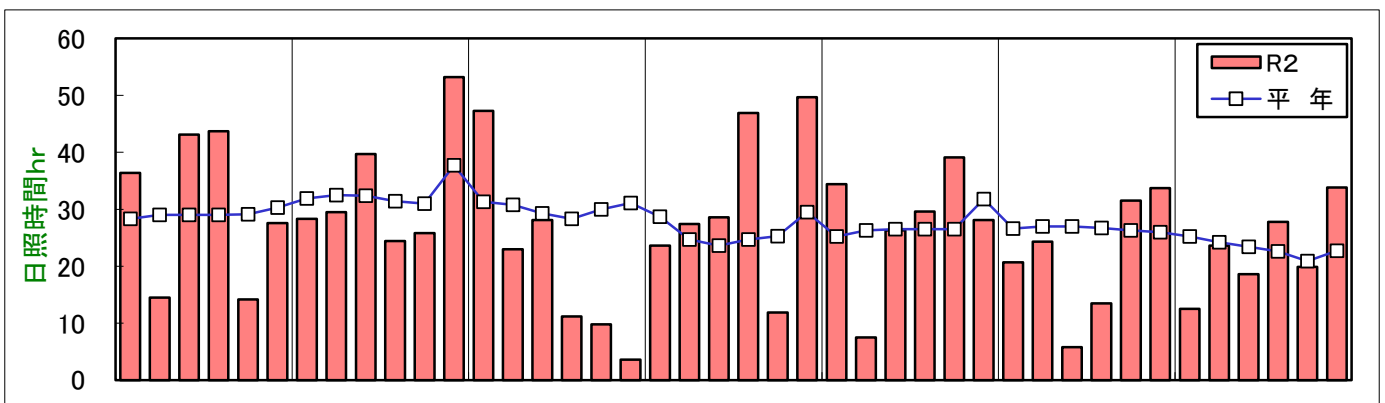

令和2年(2020年)気象経過図(新篠津アメダス)

石狩農業改良普及センター

※平年値は1981~2010新篠津アメダス平年値