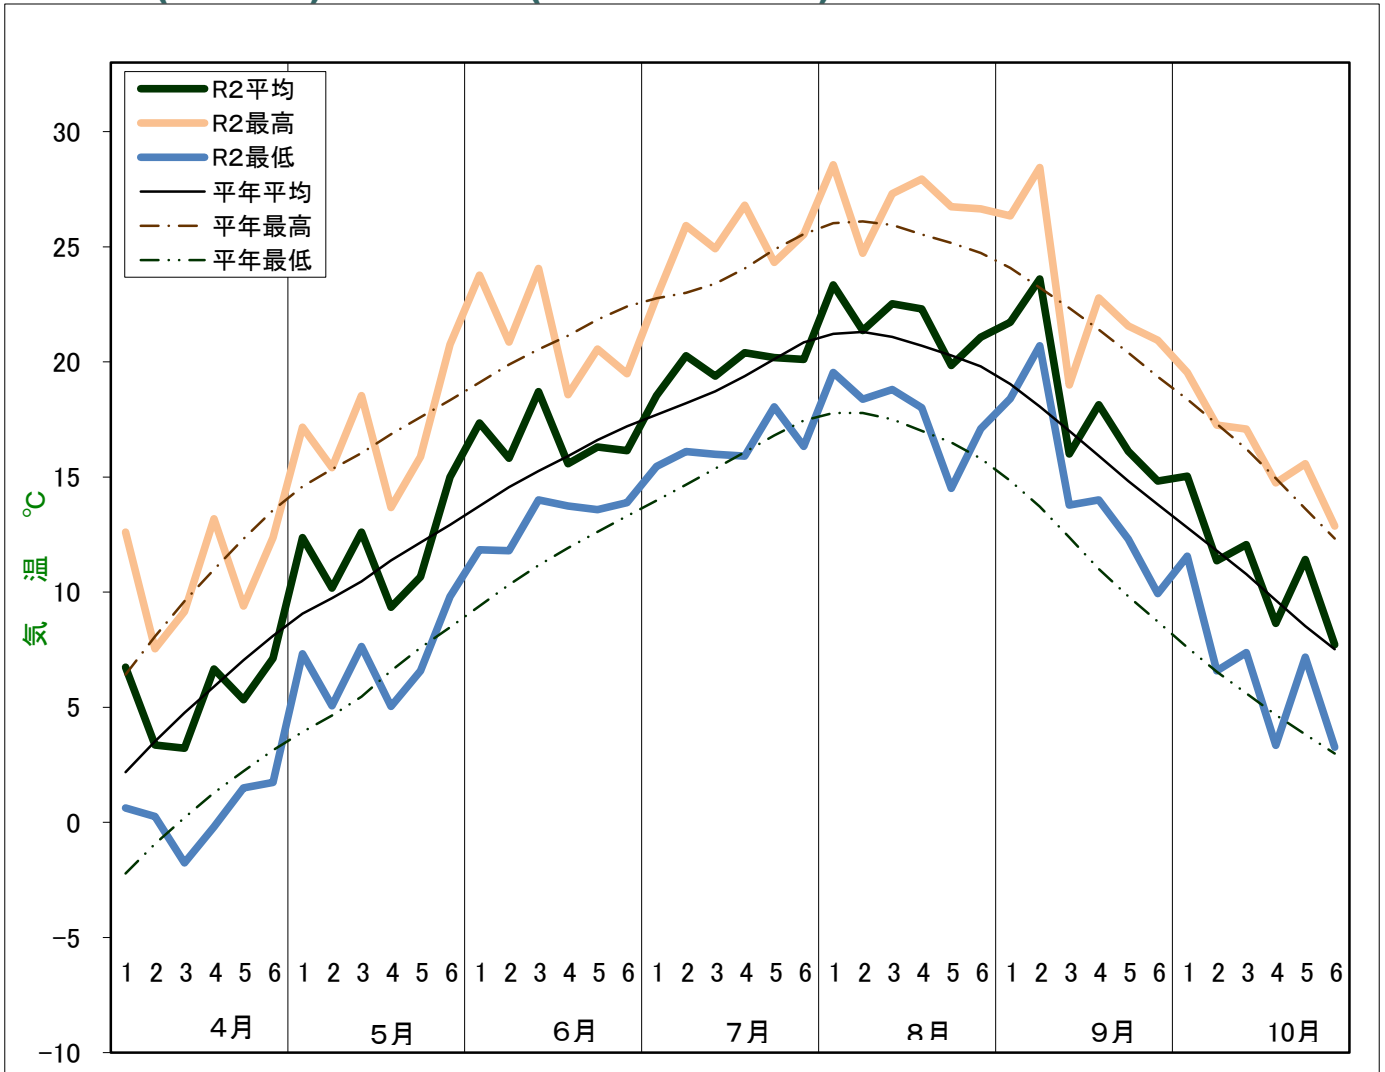

令和2年(2020年)気象経過図(新篠津アメダス)

石狩農業改良普及センター

※平年値は1981~2010新篠津アメダス平年値