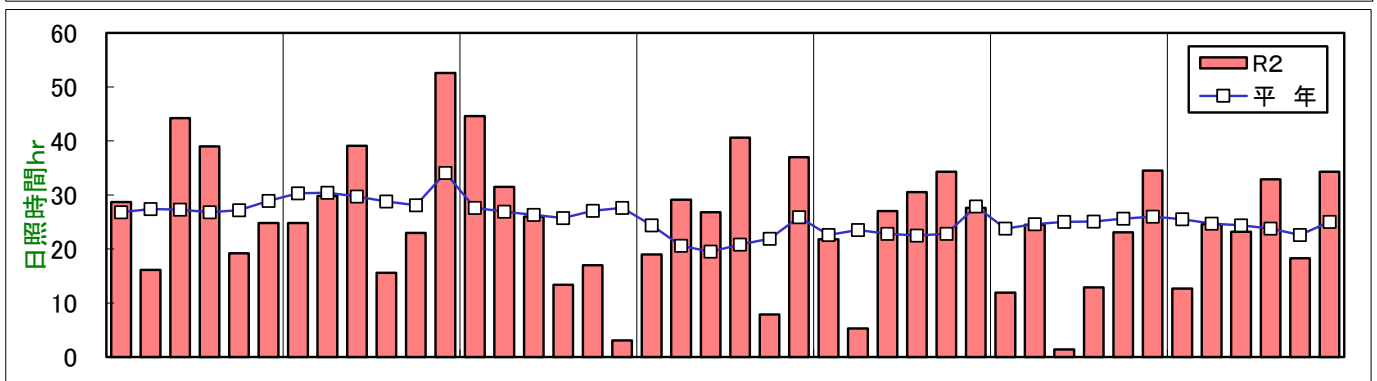

令和2年(2020年)気象経過図(恵庭島松アメダス)

石狩農業改良普及センター

※平年値は1981～2010恵庭島松アメダス平年値
(日照時間のみに1987-2010)