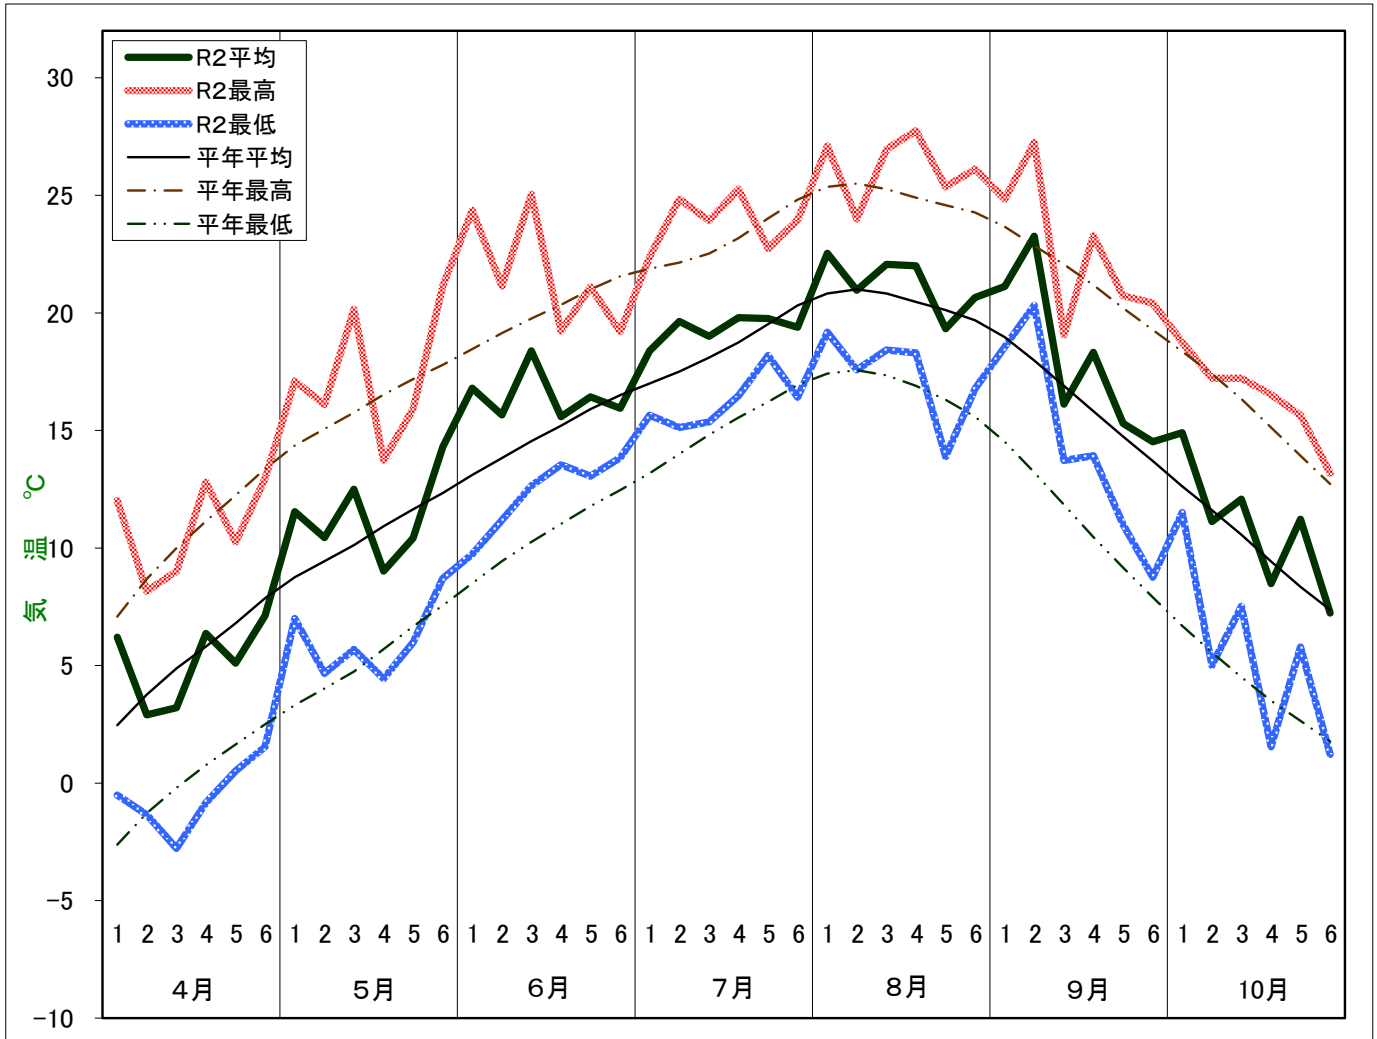

令和2年(2020年)気象経過図(恵庭島松アメダス)

石狩農業改良普及センター

※平年値は1981～2010恵庭島松アメダス平年値
(日照時間のみに1987-2010)