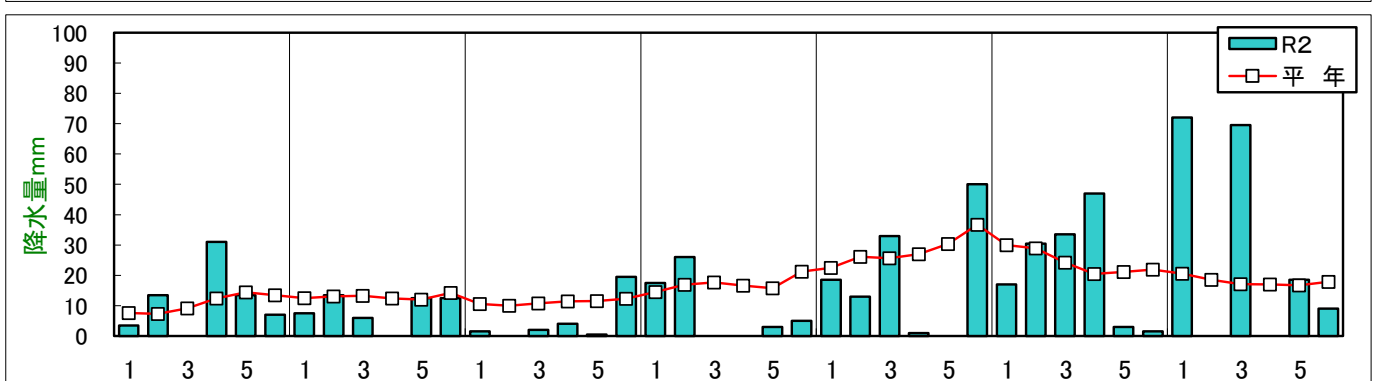

令和2年(2020年)気象経過図(恵庭島松アメダス)

石狩農業改良普及センター

※平年値は1981～2010恵庭島松アメダス平年値
(日照時間のみに1987-2010)