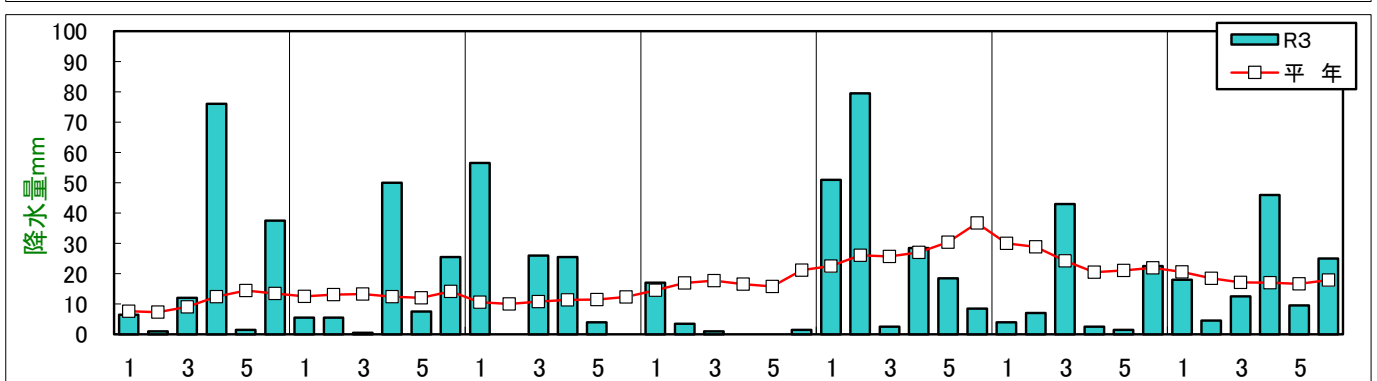

令和3年(2021年)気象経過図(恵庭島松アメダス)

石狩農業改良普及センター

※平年値は1981～2010恵庭島松アメダス平年値
(日照時間のみに1987-2010)