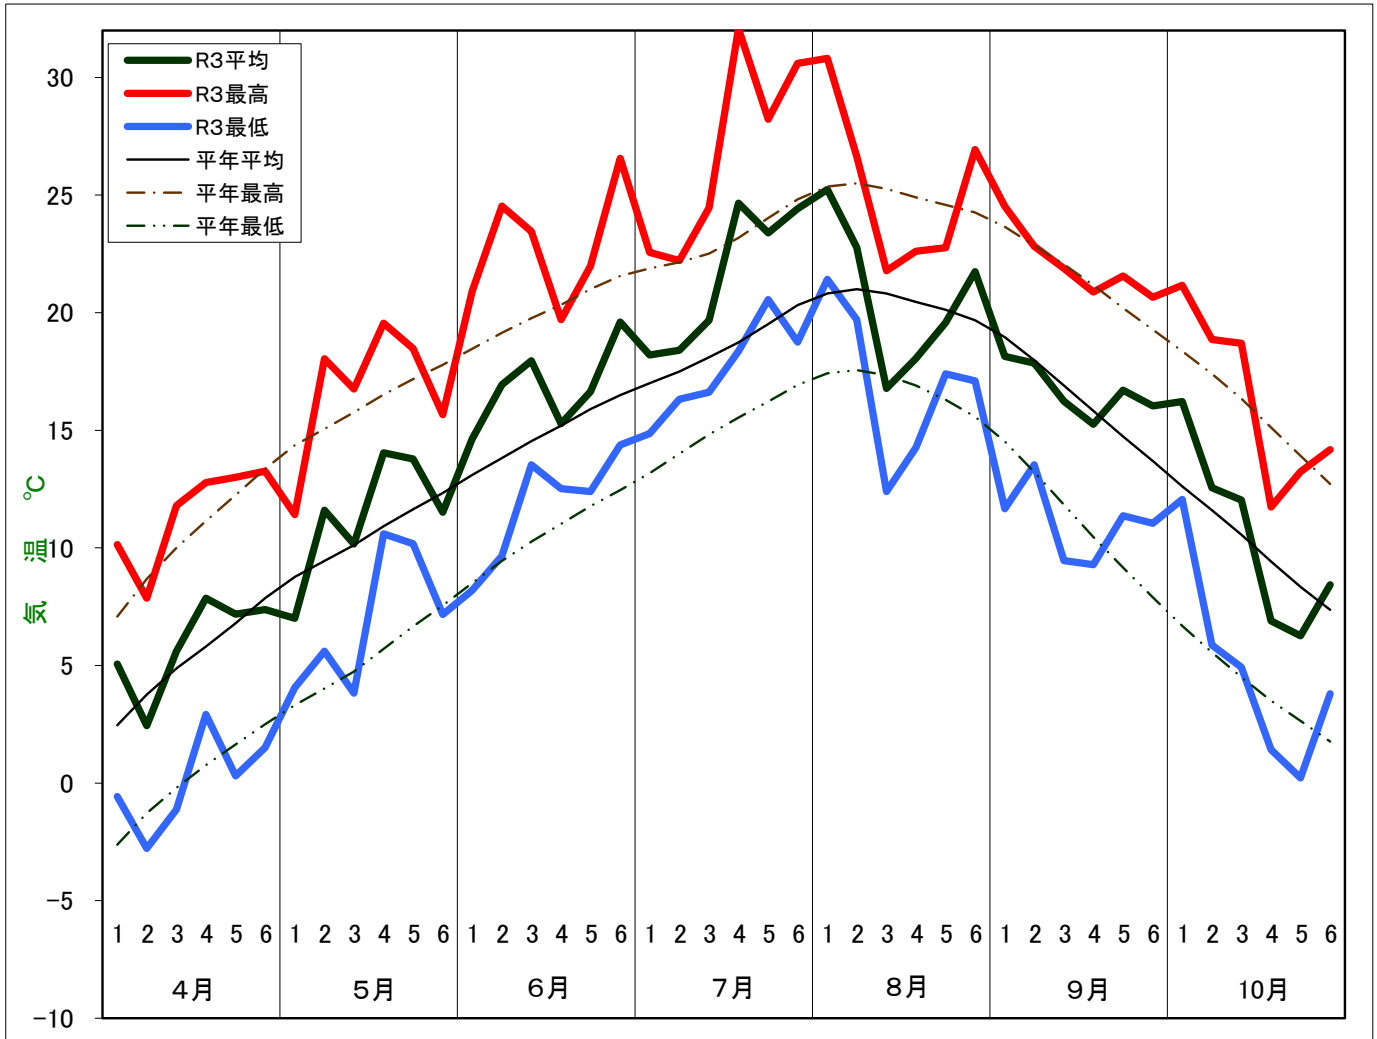

令和3年(2021年)気象経過図(恵庭島松アメダス)

石狩農業改良普及センター

※平年値は1981～2010恵庭島松アメダス平年値
(日照時間のみに1987-2010)