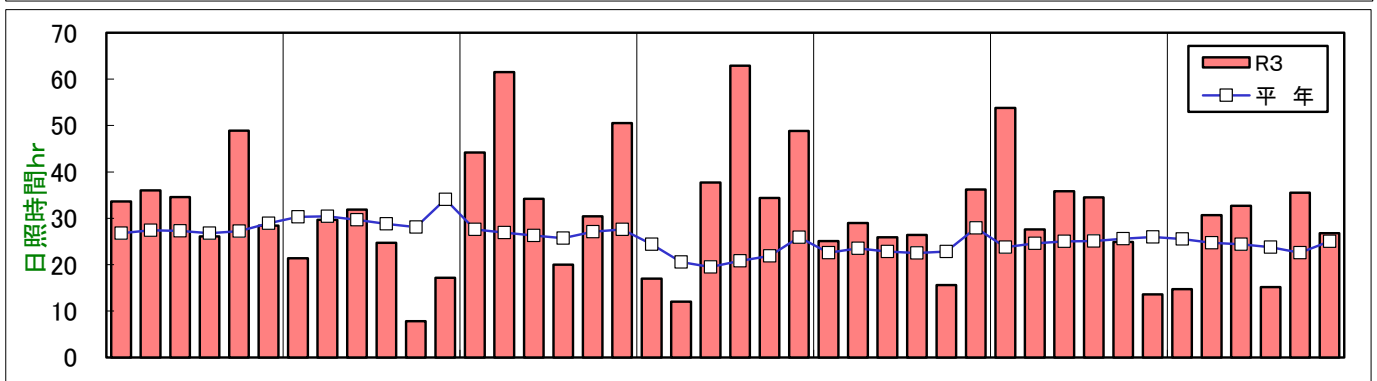

令和3年(2021年)気象経過図(恵庭島松アメダス)

石狩農業改良普及センター

※平年値は1981～2010恵庭島松アメダス平年値
(日照時間のみに1987-2010)