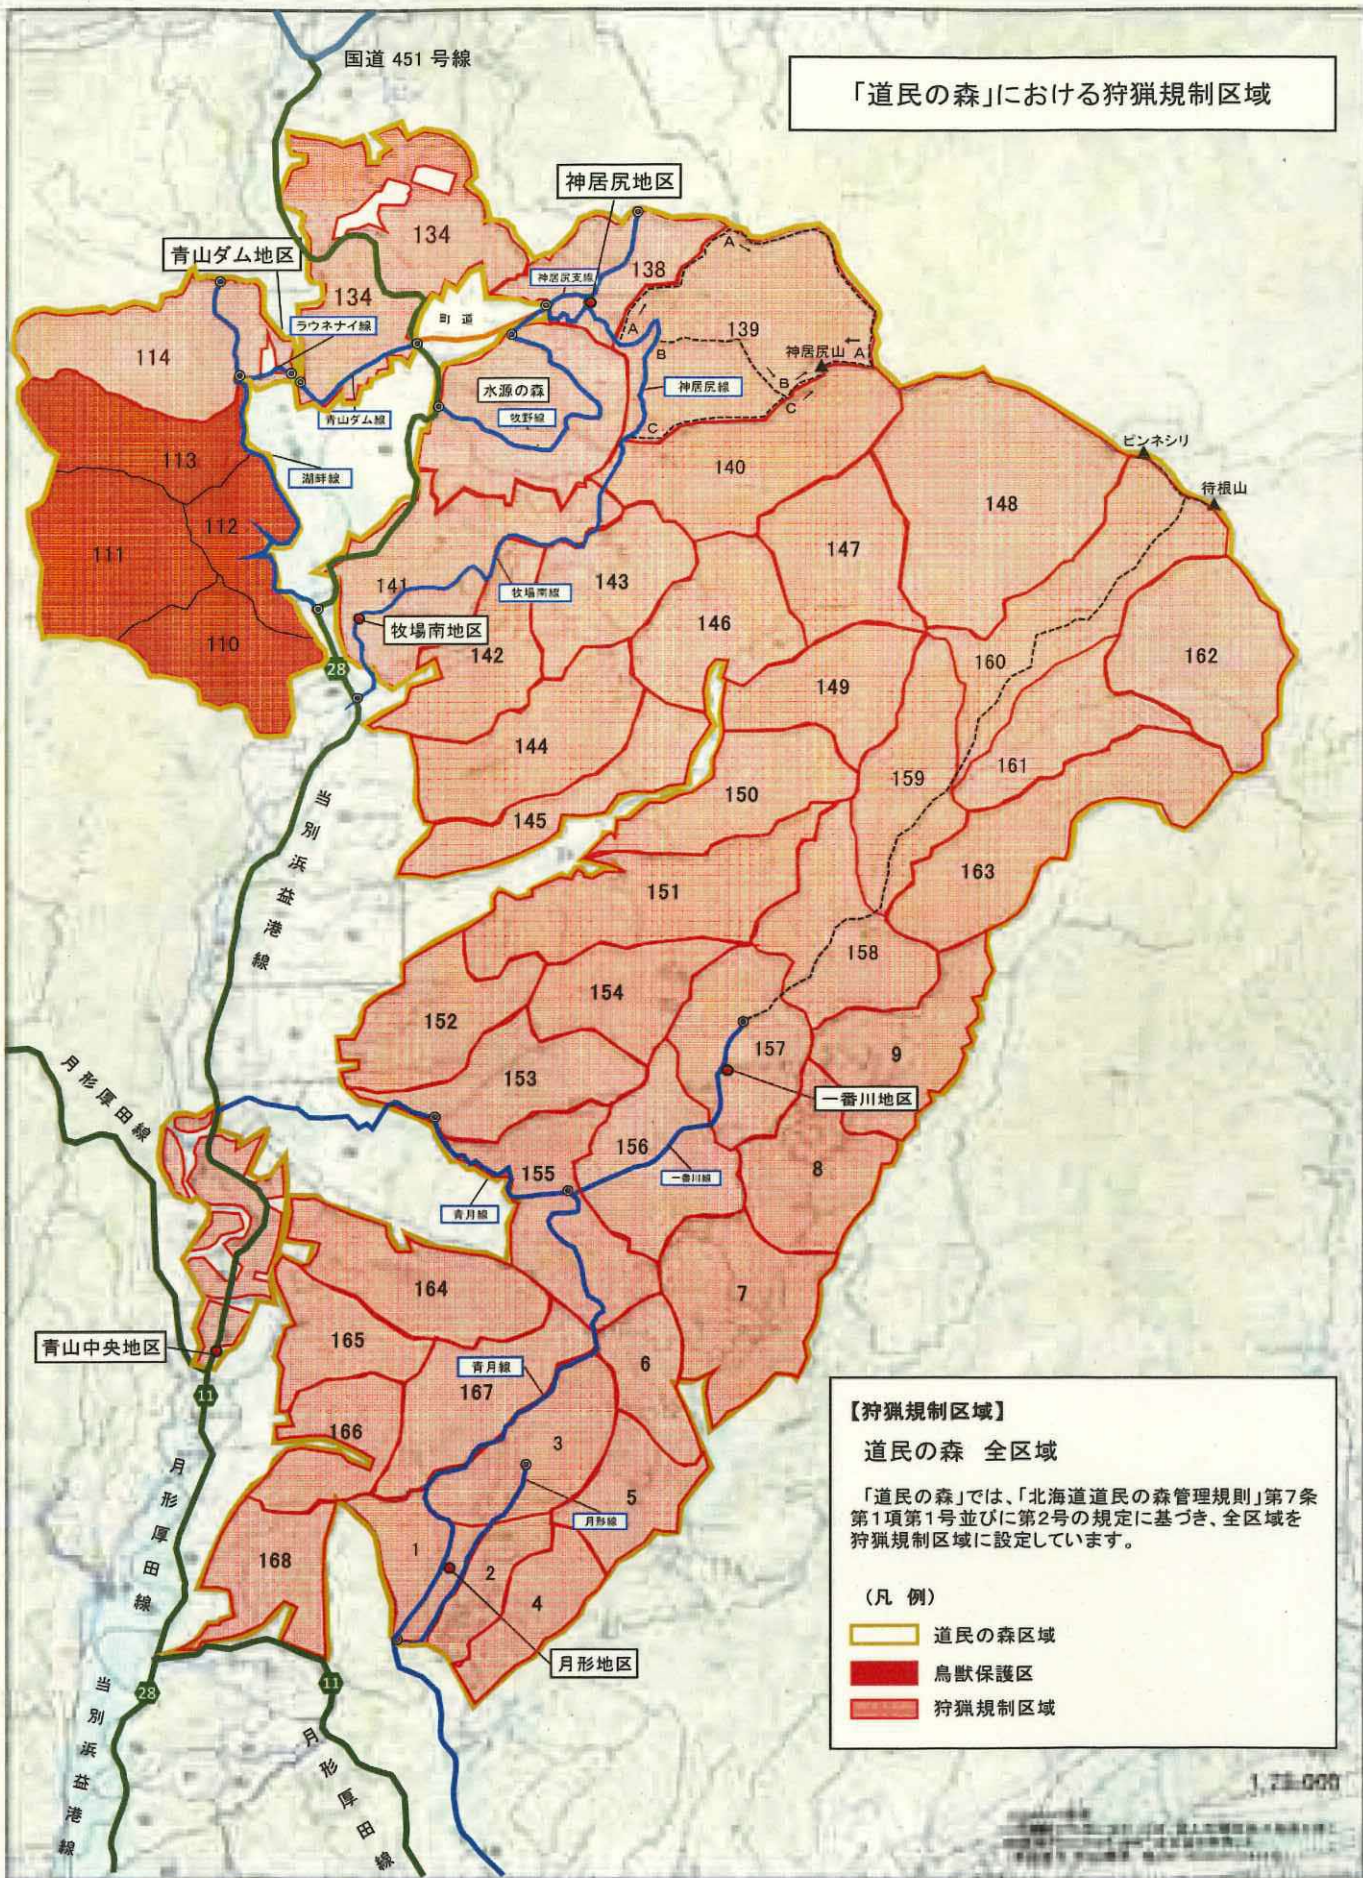

「道民の森」における狩猟規制区域

【狩猟規制区域】
 道民の森 全区域

「道民の森」では、「北海道道民の森管理規則」第7条第1項第1号並びに第2号の規定に基づき、全区域を狩猟規制区域に設定しています。

(凡例)

- 道民の森区域
- 鳥獣保護区
- 狩猟規制区域