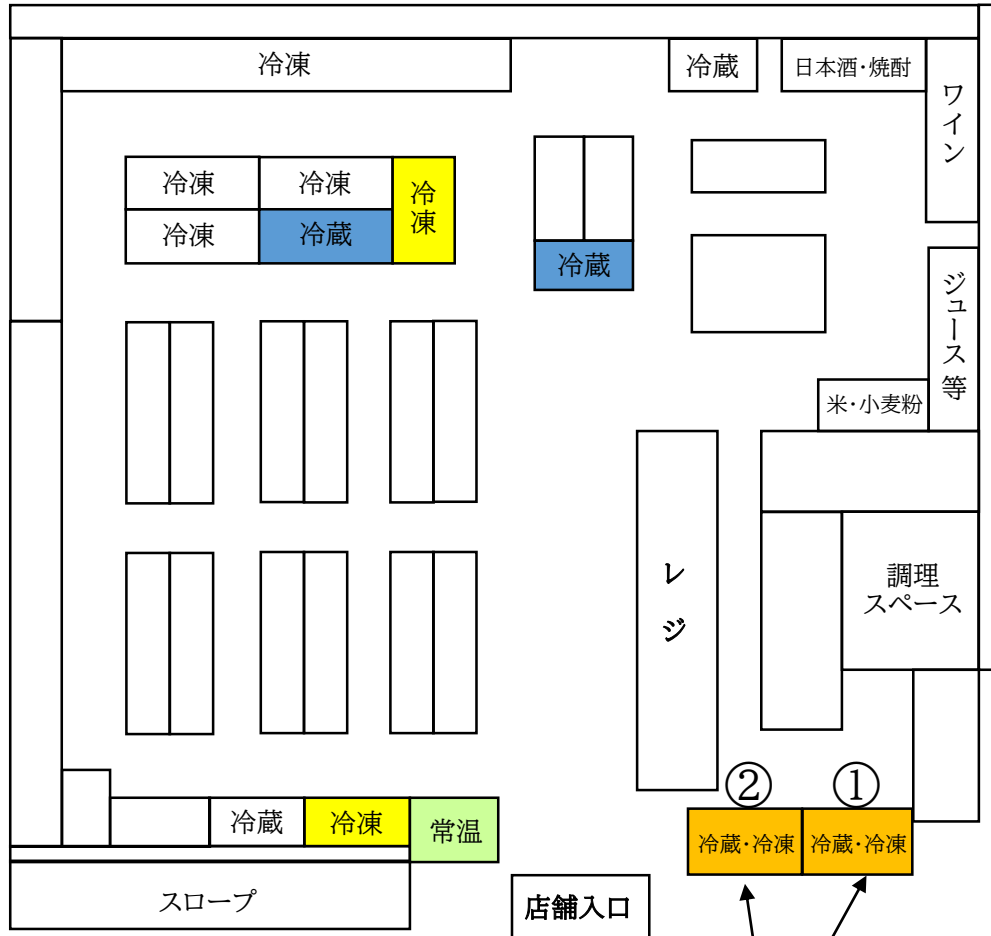

# 店内配置 概要 「北海道どさんこプラザ札幌店」

(札幌市北区北6条西4丁目 JR札幌駅西通り北口1階)

・上図に表示した店舗内特設コーナーは、R6年度の配置です。  
 ・出展商品の構成により、特設コーナーの設置場所は変更になります。

【対面販売】※①催事コーナー東側 ②催事コーナー西側  
 ・冷蔵・冷凍切替什器(1800×900) 2台  
 ・常温商品も陳列可能です(パネルや箱でかさ上げ)  
 ・調理スペース内に、電子レンジ 1台、電磁機器 (IH) 2台  
 ・煙の出る焼き物、揚げ物などの調理実演はできません  
 ・直火やガス調理器を使った実演・試食等はありません

・北海道どさんこプラザ札幌店には駐車スペースはありません  
 ・商品・資材を持参される場合は近隣の駐車違反とならないよう留意願います。

観光  
P  
R