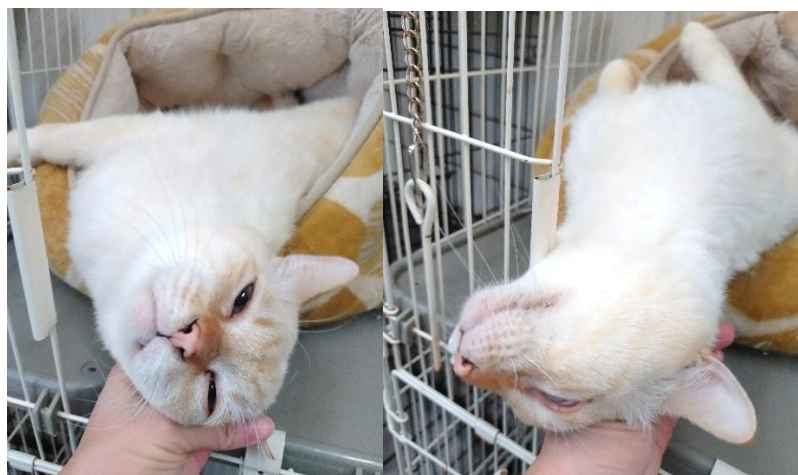

2026. 2. 9 (北海道江別保健所石狩支所)

新しい飼い主さん 募集中！

～多頭の家から来た人好きの甘えっ子猫たち～

+++++

現在石狩支所では、飼い主さんの事情により収容された「くぼた」「でん」「あまね」の3匹の猫たちの新しい飼い主さんを募集しています。

3匹は環境への適応スピードに差はありますが、全員人慣れしており甘えっ子の可愛い猫たちです。

キジトラのくぼたくんは、警戒心が無いのか収容初日から物怖じせず、構って欲しいアピールが強い子です。左上犬歯が抜けているため口元が常にニヒルになっていますが、食欲も旺盛で陽気な性格、元気に遊んでいます。

おもちゃ遊びが好きなものの遊び方はよく知らないのか、たまに独創的な遊び方をしているのも可愛いです。

キジ白のでんくんは、ビビリでおっとりとした男の子です。困り顔なせいでおどおどしているように見えますが、実は慣れた人にはベタベタしたい甘えっ子です。

もっと堂々と遊んでアピールをしてもいいのに、ケージの掃除をしているところに、ゴロゴロと絡んでくる(邪魔しにくる)のが好きで、こちらもつい掃除をそっちのけで構ってしまい、でんくんの思うつぼに…！

うっすら焼けたトーストのような淡い毛色のあまねちゃんは、青い瞳が綺麗なとても可愛い女の子です。

ビビりで常時猫ベッドに包まるように収まっており、人見知りをして知らない人が来ると中でカチンコチンに固まってしまうますが、見慣れた職員が声をかけると可愛い鳴き声で応えてくれ、によろりと身体を伸ばしてベタベタと甘えてくれるようになりました。撫でられるとテンションが上がり、ベッドを自在に操り(?)ベッドごとぐねぐね転がり、また戻っていく様子はかたつむりのようです。

自主的に全身像を見せてくれる日が楽しみです。

そんな甘えっ子たちの詳細はこちらです。

仮名	くぼた	でん	あまね
品種	雑種	雑種	雑種
性別	オス	オス	メス
毛色	キジトラ	キジ白	クリーム
年齢	成猫	成猫	成猫
性格	活発	おっとり	慎重
特筆事項	食欲<遊び欲 左上犬歯が無い	食欲旺盛 耳に古い傷跡有	本当はとても 甘えっ子です

人との生活に慣れていますが、ビビりの子もいますが、根は人に甘えたい猫たちで、愛情に飢えています。