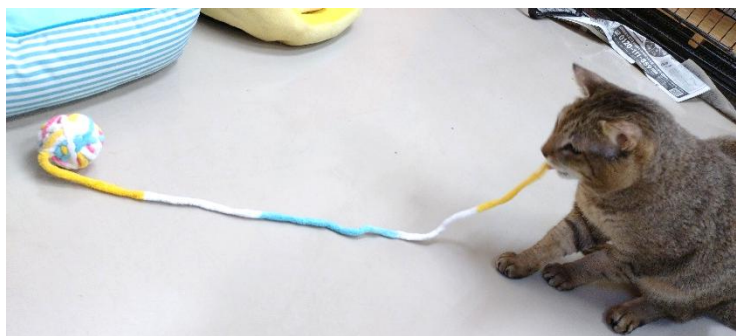

2026. 2. 9 (北海道江別保健所石狩支所)

新しい飼い主さん 募集中！

～多頭の家から来た人好きの甘えっ子猫たち～

+++++

現在石狩支所では、飼い主さんの事情により収容された「くぼた」「でん」「あまね」の3匹の猫たちの新しい飼い主さんを募集しています。

3匹は環境への適応スピードに差はありますが、全員人慣れしており甘えっ子の可愛い猫たちです。

キジトラのくぼたくんは、警戒心が無いのか収容初日から物怖じせず、構って欲しいアピールが強い子です。左上犬歯が抜けているため口元が常にニヒルになっていますが、食欲も旺盛で陽気な性格、元気に遊んでいます。

おもちゃ遊びが好きなものの遊び方はよく知らないのか、たまに独創的な遊び方をしているのも可愛いです。

キジ白のでんくんは、ビビリでおっとりとした男の子です。困り顔なせいでおどおどしているように見えますが、実は慣れた人にはベタベタしたい甘えっ子です。

もっと堂々と遊んでアピールをしてもいいのに、ケージの掃除をしているところに、ゴロゴロと絡んでくる(邪魔しにくる)のが好きで、こちらもつい掃除をそっちのけで構ってしまい、でんくんの思うつぼに…！

うっすら焼けたトーストのような淡い毛色のあまねちゃんは、青い瞳が綺麗なとても可愛い女の子です。

ビビりで常時猫ベッドに包まるように収まっており、人見知りをして知らない人が来ると中でカチンコチンに固まってしまうますが、見慣れた職員が声をかけると可愛い鳴き声で応えてくれ、によろりと身体を伸ばしてベタベタと甘えてくれるようになりました。撫でられるとテンションが上がり、ベッドを自在に操り(?)ベッドごとぐねぐね転がり、また戻っていく様子はかたつむりのようです。

自主的に全身像を見せてくれる日が楽しみです。

そんな甘えっ子たちの詳細はこちらです。

仮名	くぼた	でん	あまね
品種	雑種	雑種	雑種
性別	オス	オス	メス
毛色	キジトラ	キジ白	クリーム
年齢	成猫	成猫	成猫
性格	活発	おっとり	慎重
特筆事項	食欲<遊び欲 左上犬歯が無い	食欲旺盛 耳に古い傷跡有	本当はとても 甘えっ子です

人との生活に慣れていますが、ビビりの子もいますが、根は人に甘えたい猫たちで、愛情に飢えています。