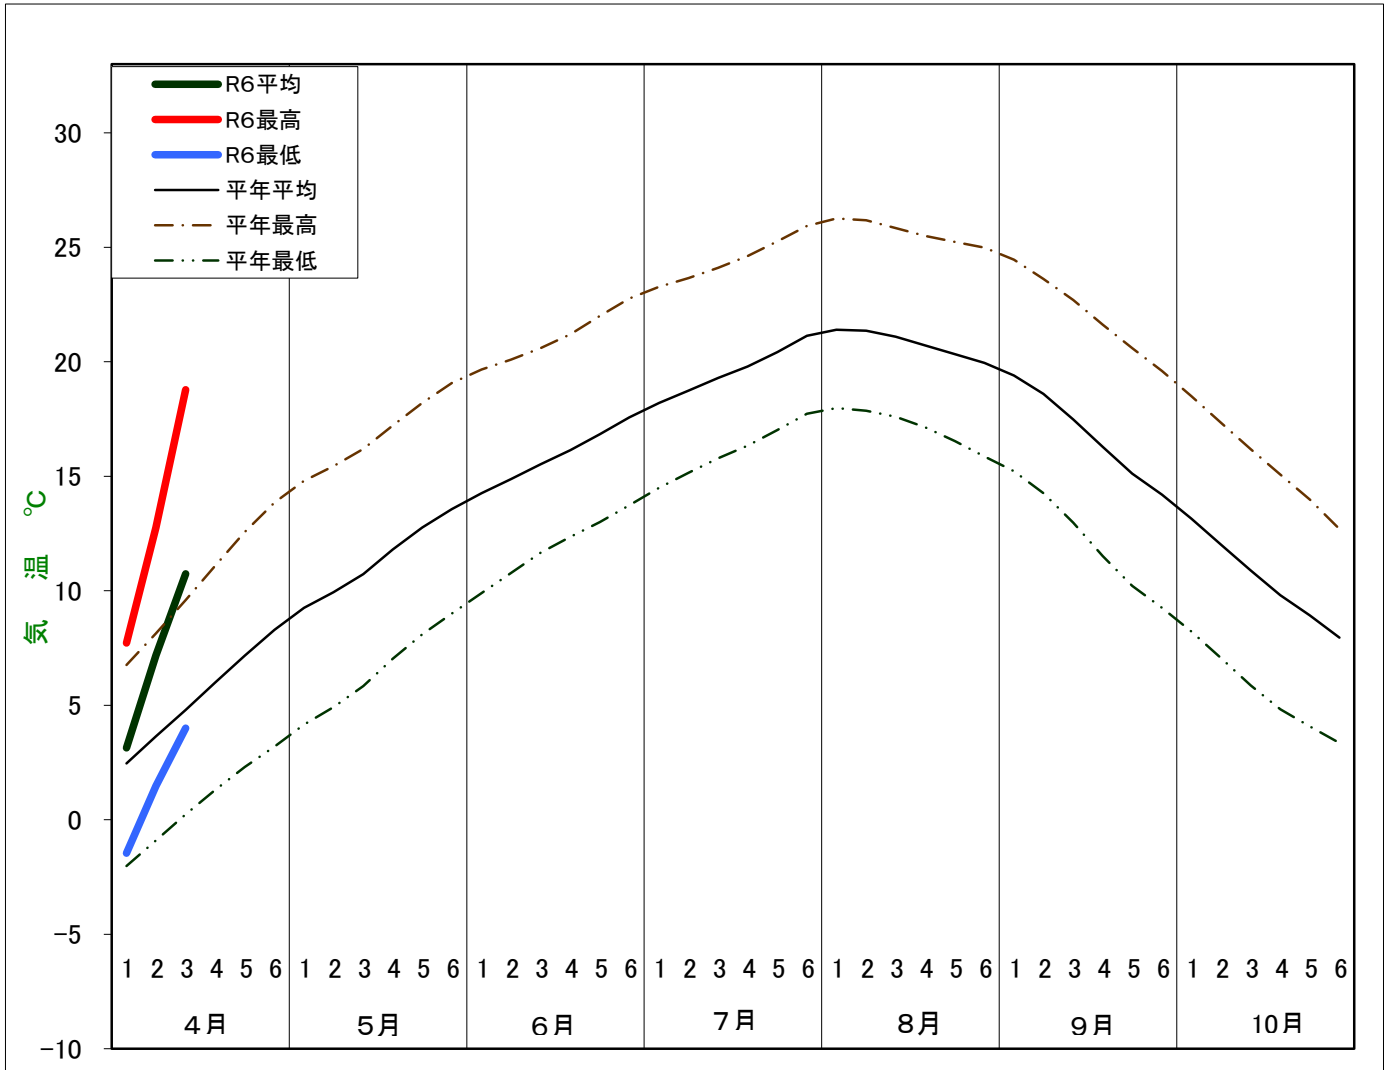

令和6年（2024年）気象経過図(新篠津アメダス)

石狩農業改良普及センター

※平年値は1991～2020新篠津アメダス平滑平年値