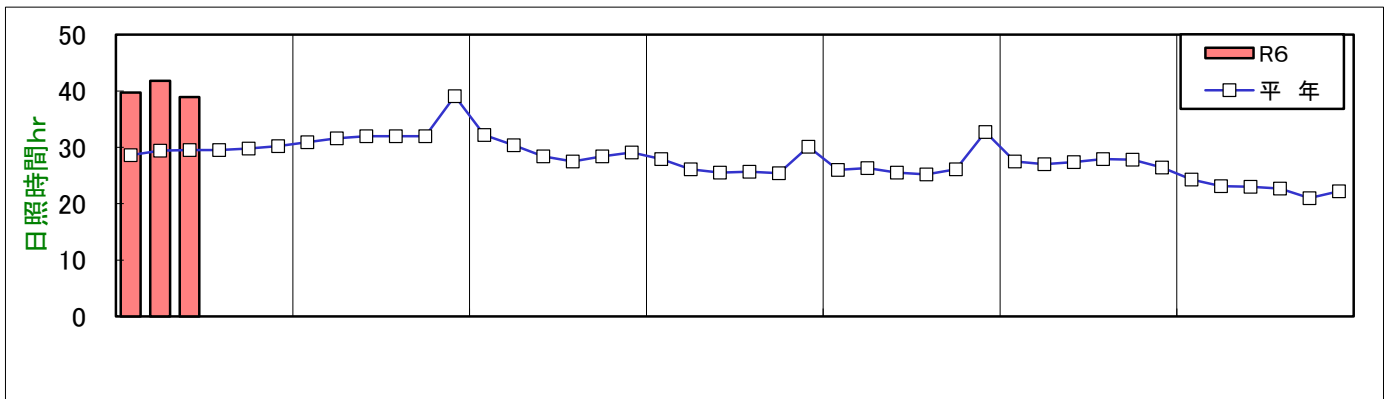

令和6年（2024年）気象経過図(新篠津アメダス)

石狩農業改良普及センター

※平年値は1991～2020新篠津アメダス平滑平年値