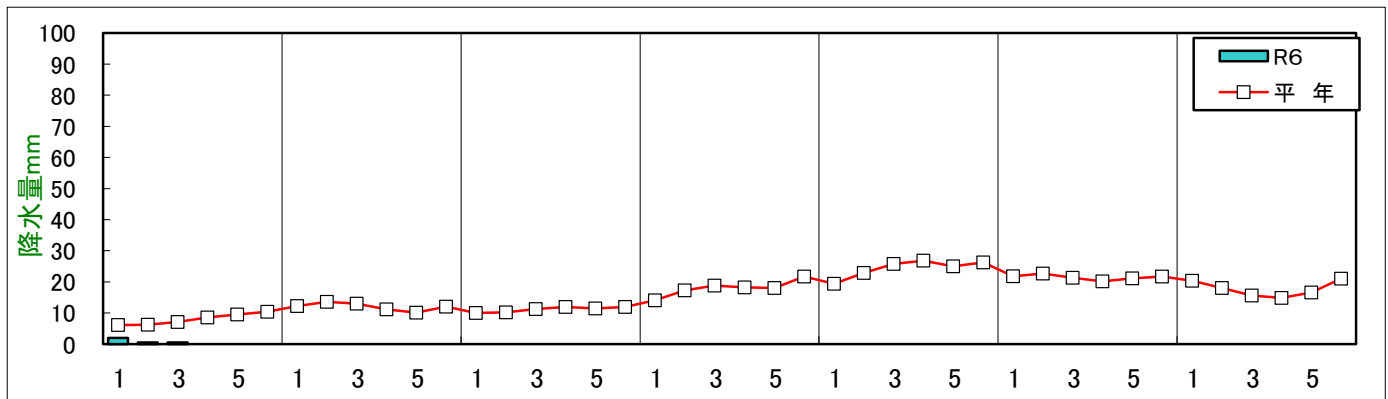

令和6年（2024年）気象経過図(新篠津アメダス)

石狩農業改良普及センター

※平年値は1991～2020新篠津アメダス平滑平年値