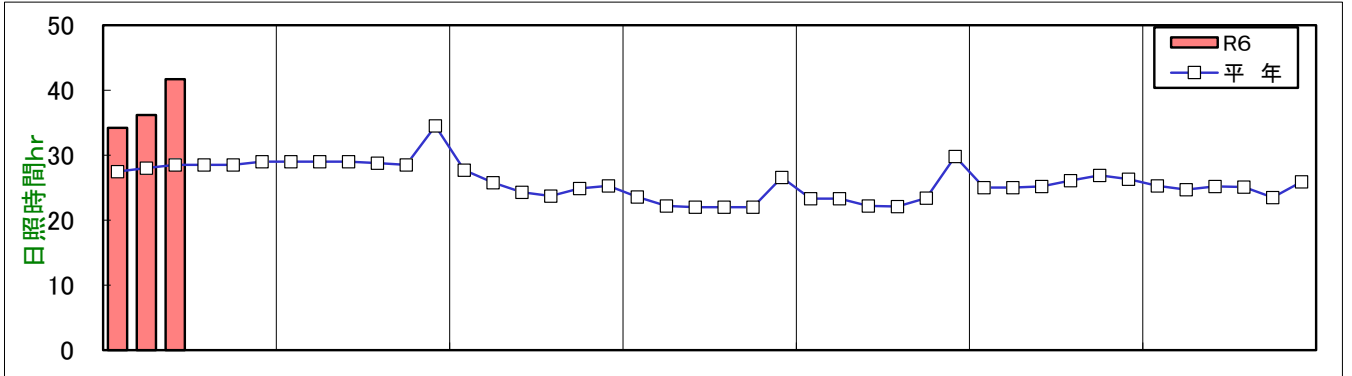

# 令和6年（2024年）気象経過図(恵庭島松アメダス)

石狩農業改良普及センター

※平年値は1991~2020恵庭島松アメダス平年値