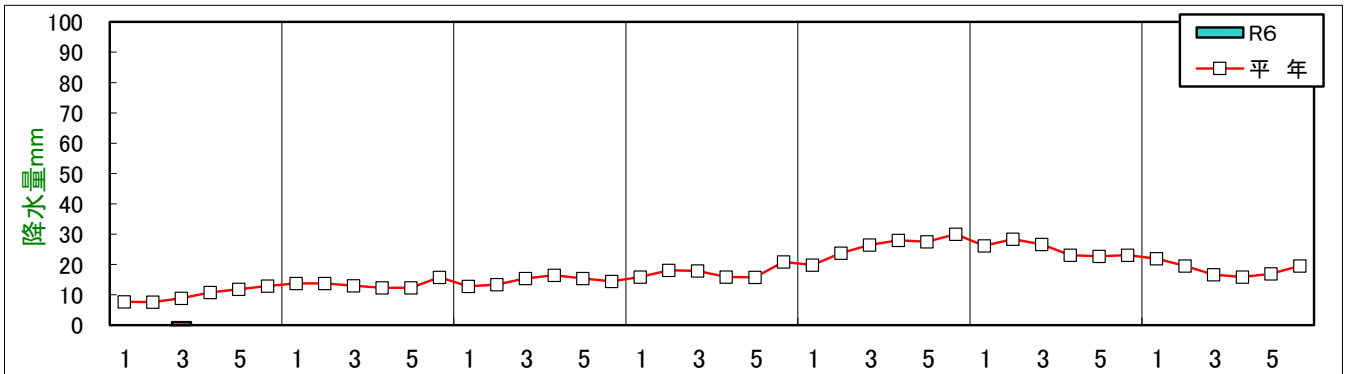

# 令和6年（2024年）気象経過図(恵庭島松アメダス)

石狩農業改良普及センター

※平年値は1991~2020恵庭島松アメダス平年値