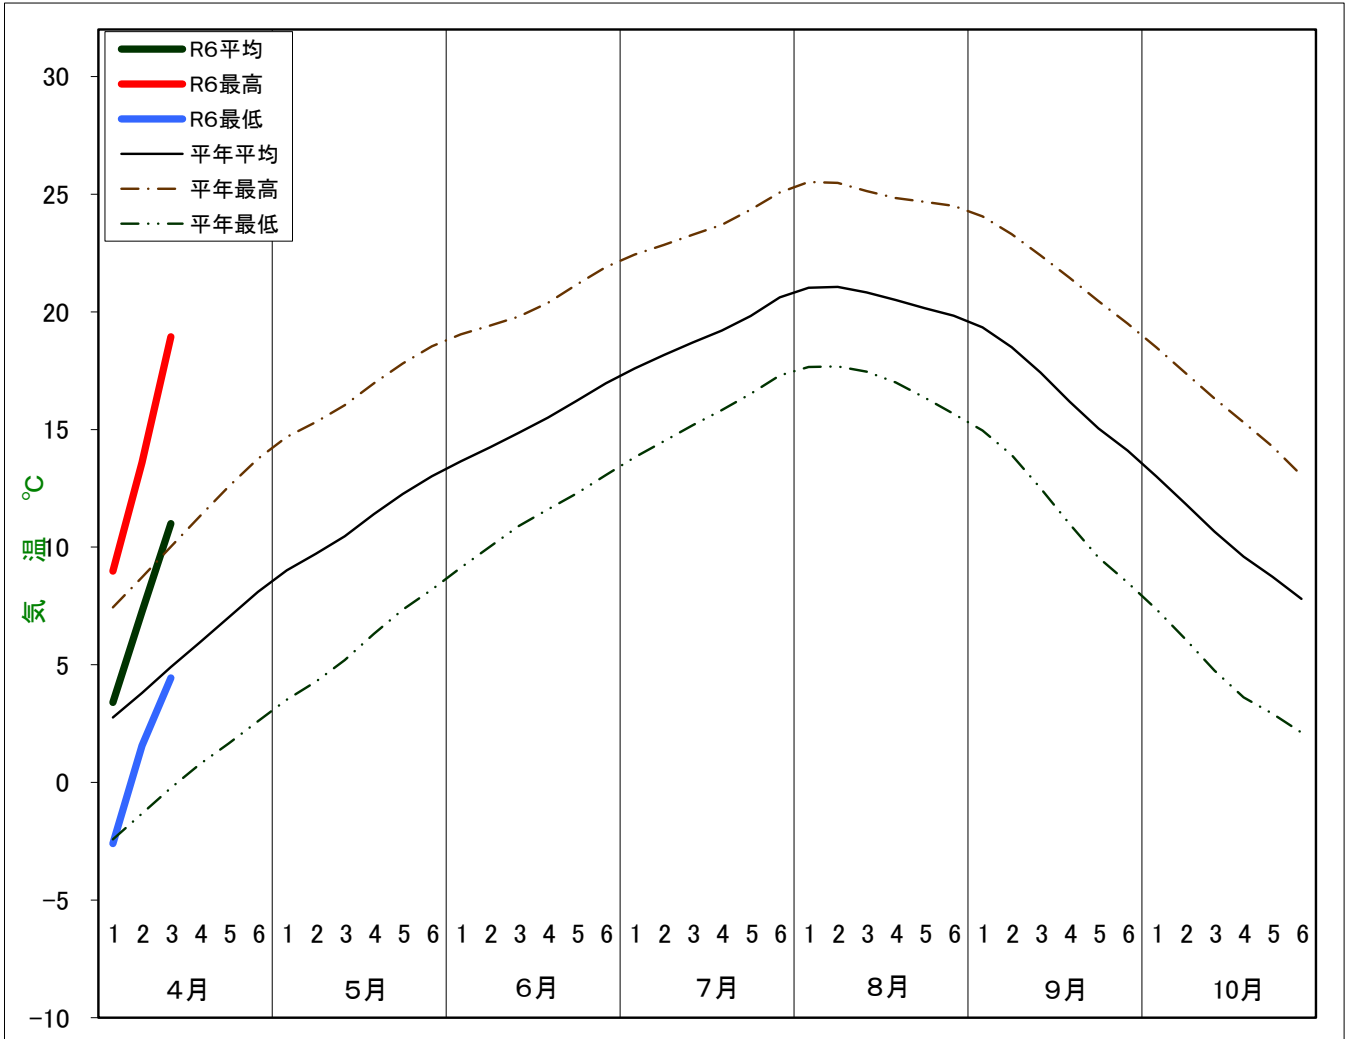

# 令和6年（2024年）気象経過図(恵庭島松アメダス)

石狩農業改良普及センター

※平年値は1991~2020恵庭島松アメダス平年値