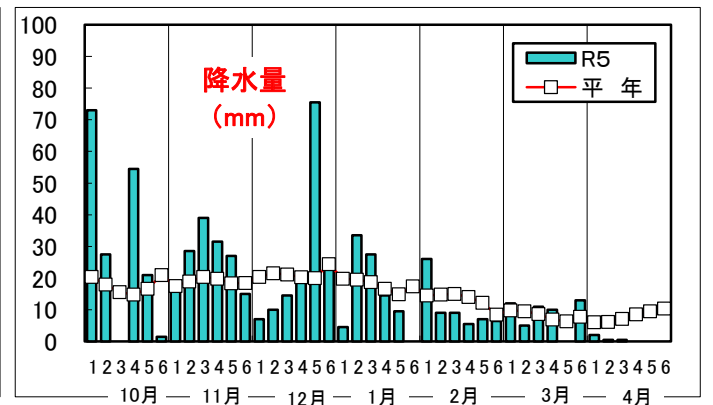

令和5年(2023年)気象経過図(新篠津アメダス)

石狩農業改良普及センター

※平年値は1991~2020新篠津アメダス平年値