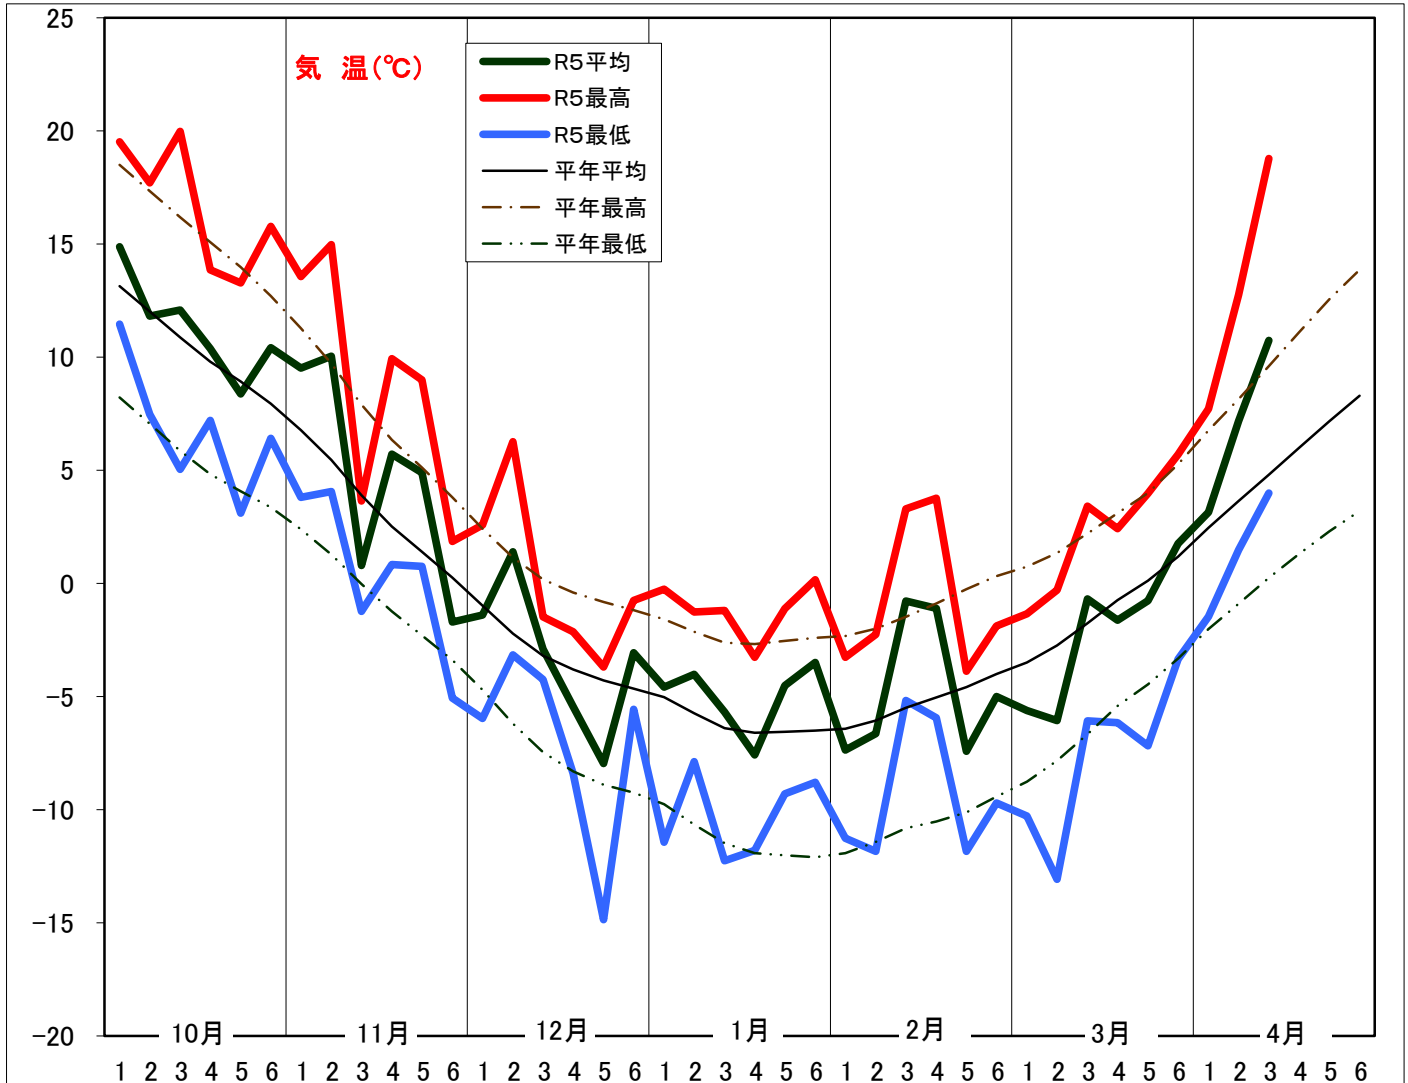

令和5年(2023年)気象経過図(新篠津アメダス)

石狩農業改良普及センター

※平年値は1991~2020新篠津アメダス平年値