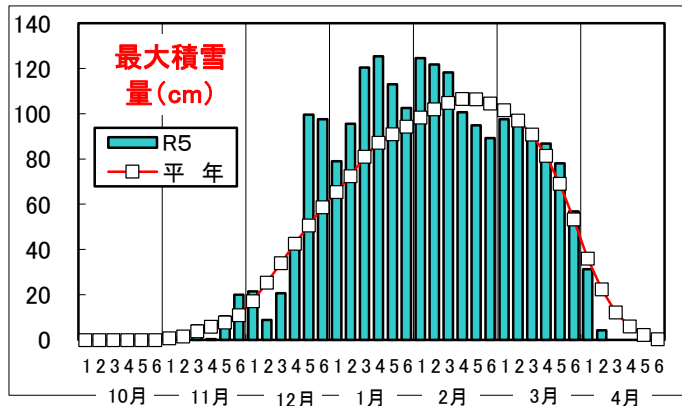

令和5年(2023年)気象経過図(新篠津アメダス)

石狩農業改良普及センター

※平年値は1991~2020新篠津アメダス平年値