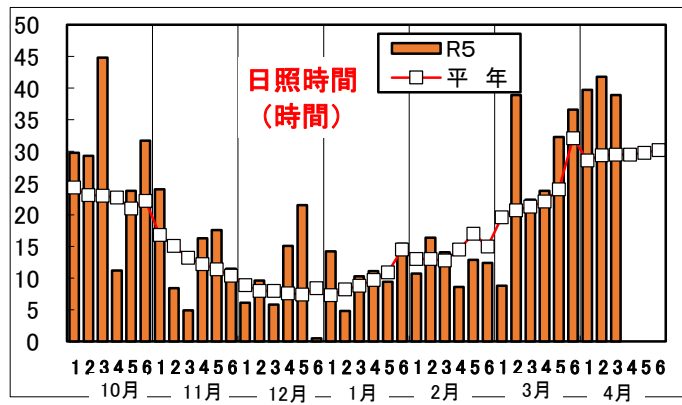

令和5年(2023年)気象経過図(新篠津アメダス)

石狩農業改良普及センター

※平年値は1991~2020新篠津アメダス平年値