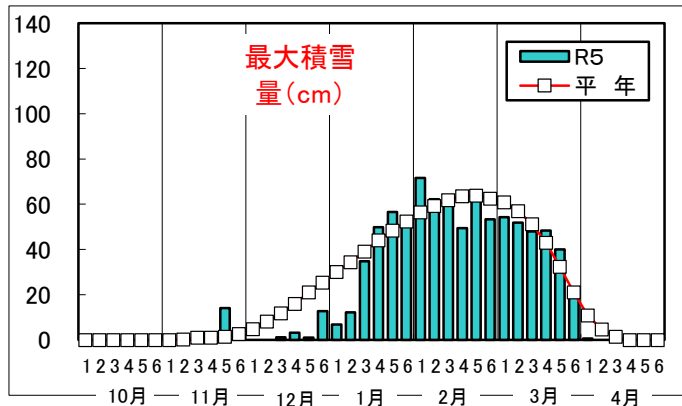

# 令和5年(2023年)気象経過図(恵庭島松アメダス)

石狩農業改良普及センター

※平年値は1991~2020恵庭島松アメダス平年値