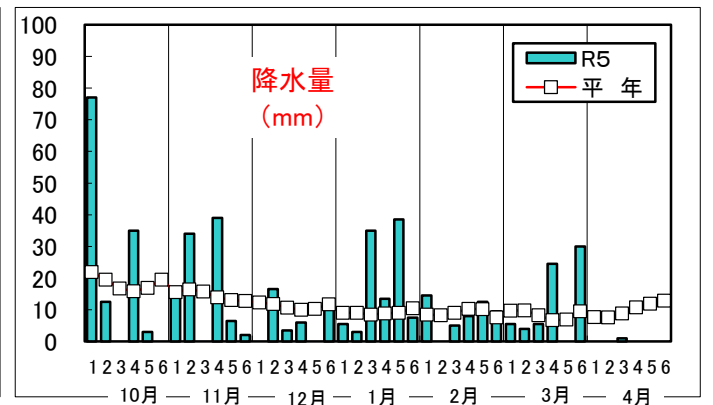

# 令和5年(2023年)気象経過図(恵庭島松アメダス)

石狩農業改良普及センター

※平年値は1991~2020恵庭島松アメダス平年値