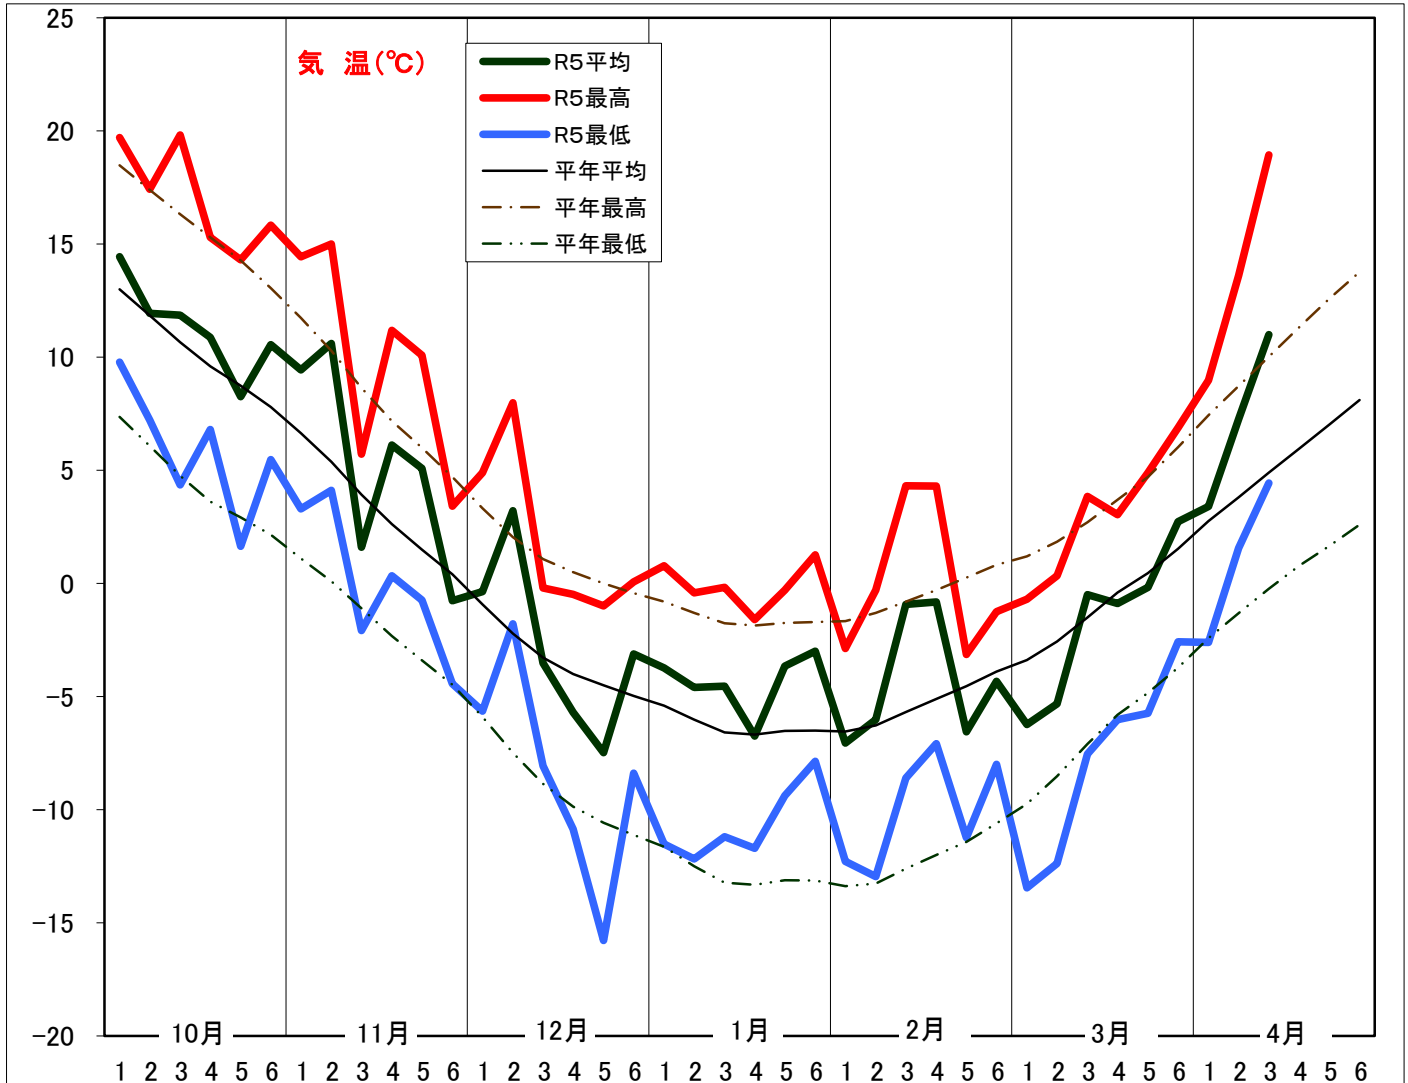

# 令和5年(2023年)気象経過図(恵庭島松アメダス)

石狩農業改良普及センター

※平年値は1991~2020恵庭島松アメダス平年値