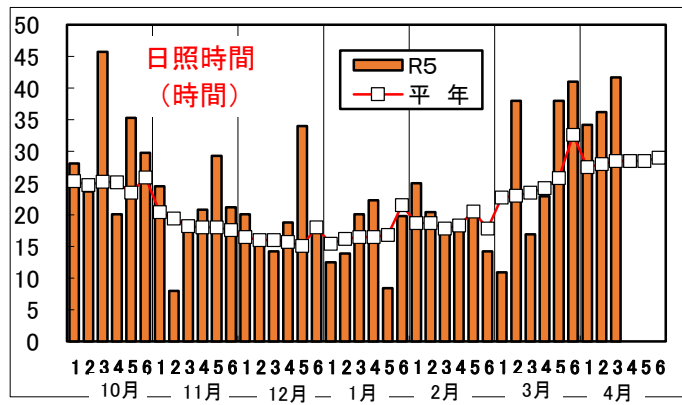

# 令和5年(2023年)気象経過図(恵庭島松アメダス)

石狩農業改良普及センター

※平年値は1991~2020恵庭島松アメダス平年値