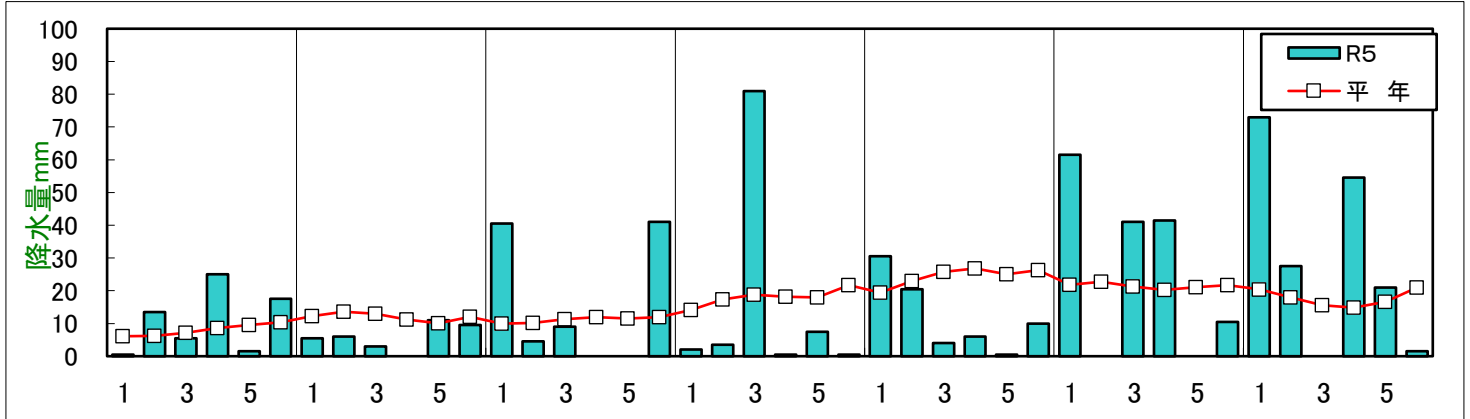

令和5年(2023年)気象経過図(新篠津アメダス)

石狩農業改良普及センター

※平年値は1991~2020新篠津アメダス平滑平年値