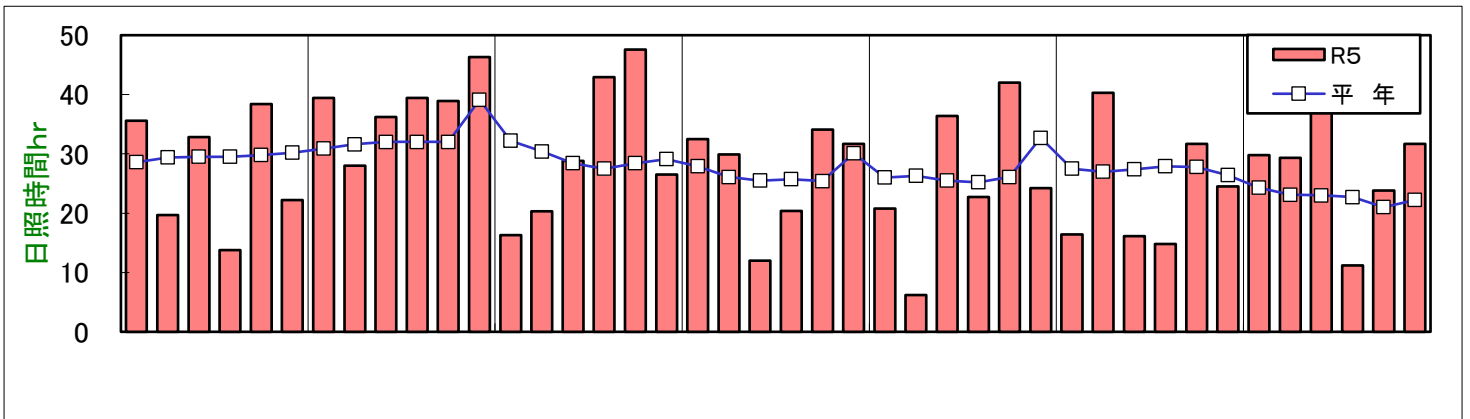

令和5年(2023年)気象経過図(新篠津アメダス)

石狩農業改良普及センター

※平年値は1991~2020新篠津アメダス平滑平年値