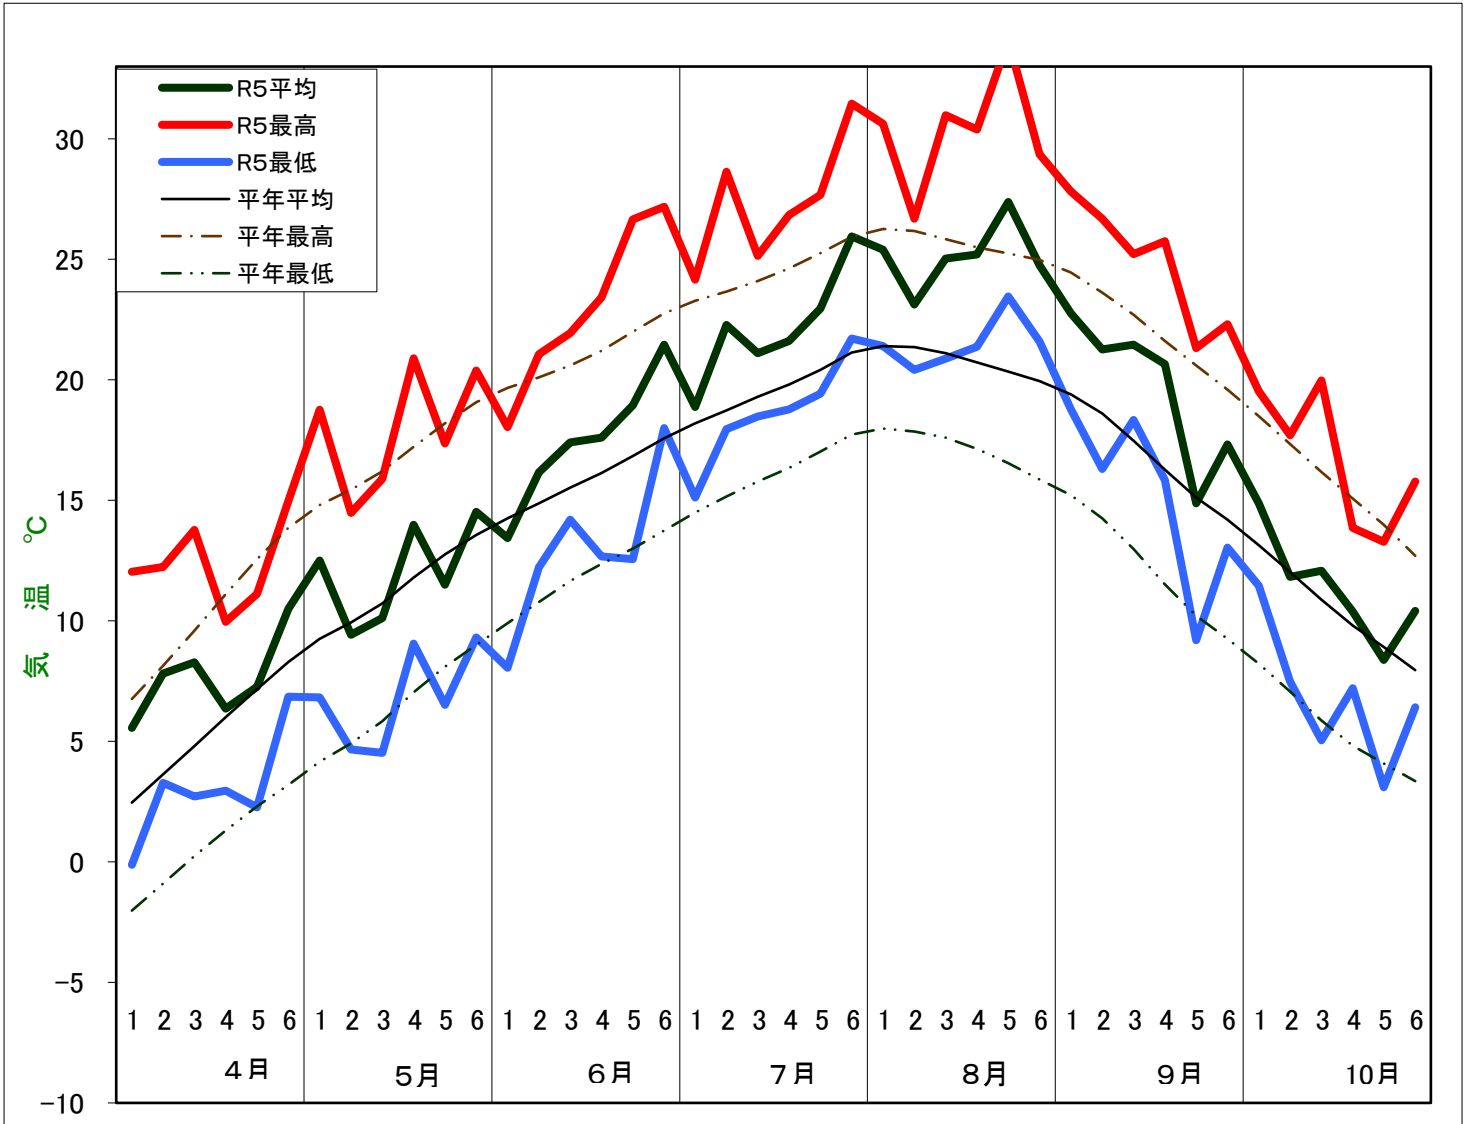

令和5年(2023年)気象経過図(新篠津アメダス)

石狩農業改良普及センター

※平年値は1991~2020新篠津アメダス平滑平年値