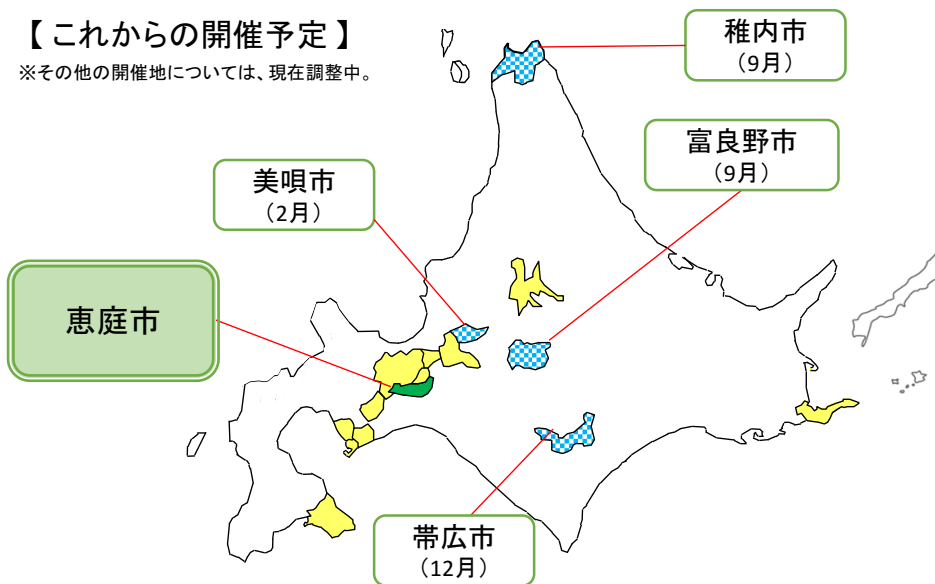

待っているでござる!

環境忍者 えこ之助

昨年、出展した様子。

FCV  
(トヨタMIRAI)

## 2018水素・燃料電池普及キャラバン 開催予定

### 【これまでの開催 (12ヶ所)】

えべつ環境広場2018(6/16~17)

環境広場さっぽろ2018(6/23~24)

北広島環境ひろば2018(6/30)

・登別市民憲章制定50周年記念  
「リサイクルまつり'18イン登別・白老」  
・第6回のぼりべつ夏祭り  
~いぶり食と文化の祭典~(7/1)

環境フェスタ2018(岩見沢)(7/7)

はこだて・エコフェスタ2018(7/28)

伊達武者まつり(8/4)