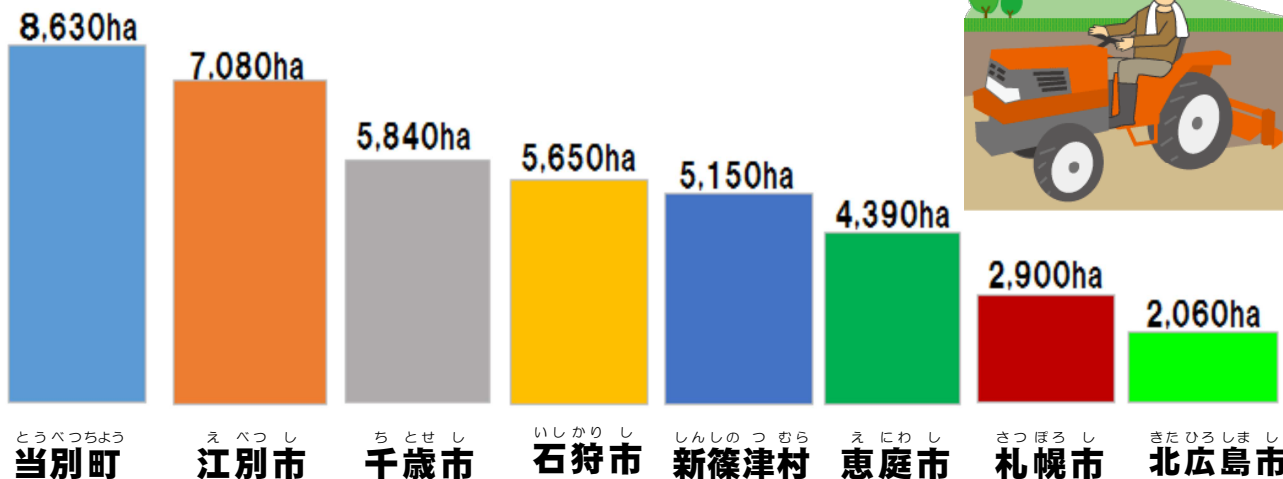

3 石狩管内の耕地（畑）面積は？

石狩管内の耕地面積は、約42万ヘクタールで、全道約115万ヘクタールの4%を占めているよ。

石狩管内の耕地面積
約42万ヘクタール(4%)

(農林水産省北海道農政事務所 H25年12月26日公表)

耕地とは、農作物の栽培を目的とする土地のことだよ。

1haは、100m×100mだよ

石狩管内の各市町村の耕地面積は？

(農林水産省 北海道農政事務所 H25年12月26日公表)