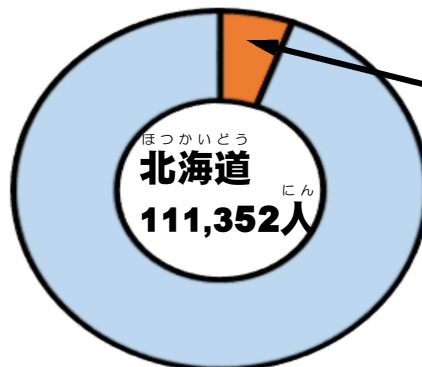

2 石狩管内の農家の状況は？

石狩管内の農家戸数は**3,647戸**で、全道51,231戸の**7%**を占めているよ。

石狩管内の農家戸数
3,647戸 (7%)

(資料：農林水産省「2010 農林業センサス」)

石狩管内の農業者数は**6,726人**で、全道の111,352人の**6%**を占めているよ。

石狩管内の農業者数
6,726人 (6%)

(資料：農林水産省「2010 農林業センサス」)

石狩管内の農家戸数や農業者数は、年々減少しており、農業労働力の高齡化も進行しています。

石狩管内の農家戸数、農業者数の推移

区分	平成7年	平成12年	平成17年	平成22年
農家戸数	6,253戸	5,275戸	5,140戸	3,647戸
農業者数	12,045人	10,346人	9,606人	6,726人
65歳以上率	29.1%	35.9%	35.4%	41.7%

(資料：農林水産省「農業センサス」ほか)