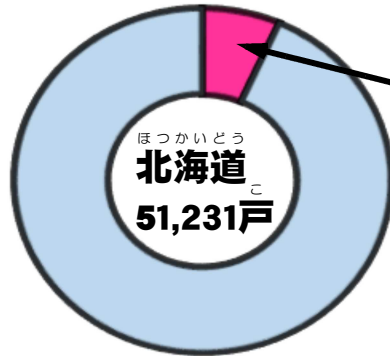

2 石狩管内の農家の状況は？

石狩管内の農家戸数は**3,647戸**で、全道51,231戸の**7%**を占めているよ。

石狩管内の農家戸数
3,647戸 (7%)

(資料：農林水産省「2010 農林業センサス」)

石狩管内の農業者数は**6,726人**で、全道の111,352人の**6%**を占めているよ。

石狩管内の農業者数
6,726人 (6%)

(資料：農林水産省「2010 農林業センサス」)

石狩管内の農家戸数や農業者数は、年々減少しており、農業労働力の高齡化も進行しています。

石狩管内の農家戸数、農業者数の推移

区分	平成7年	平成12年	平成17年	平成22年
農家戸数	6,253戸	5,275戸	5,140戸	3,647戸
農業者数	12,045人	10,346人	9,606人	6,726人
65歳以上率	29.1%	35.9%	35.4%	41.7%

(資料：農林水産省「農業センサス」ほか)