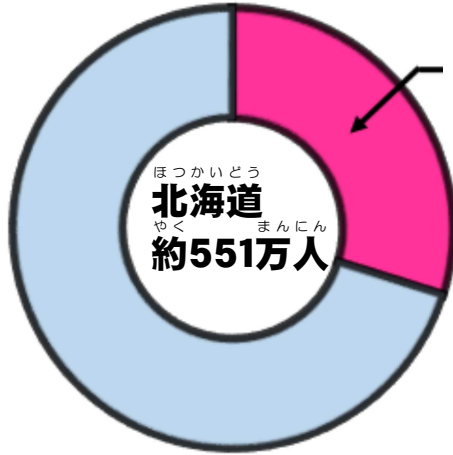

# 1 石狩管内は、どのくらいの人がいるの？

石狩管内の人口は約234万人で、全道551万人の43%を占めているよ。

石狩管内人口  
約234万人 (43%)

(資料：総務省 国勢調査 (H22年))

## 石狩管内の各市町村の人口は？

(資料：総務省 国勢調査 (H22年))