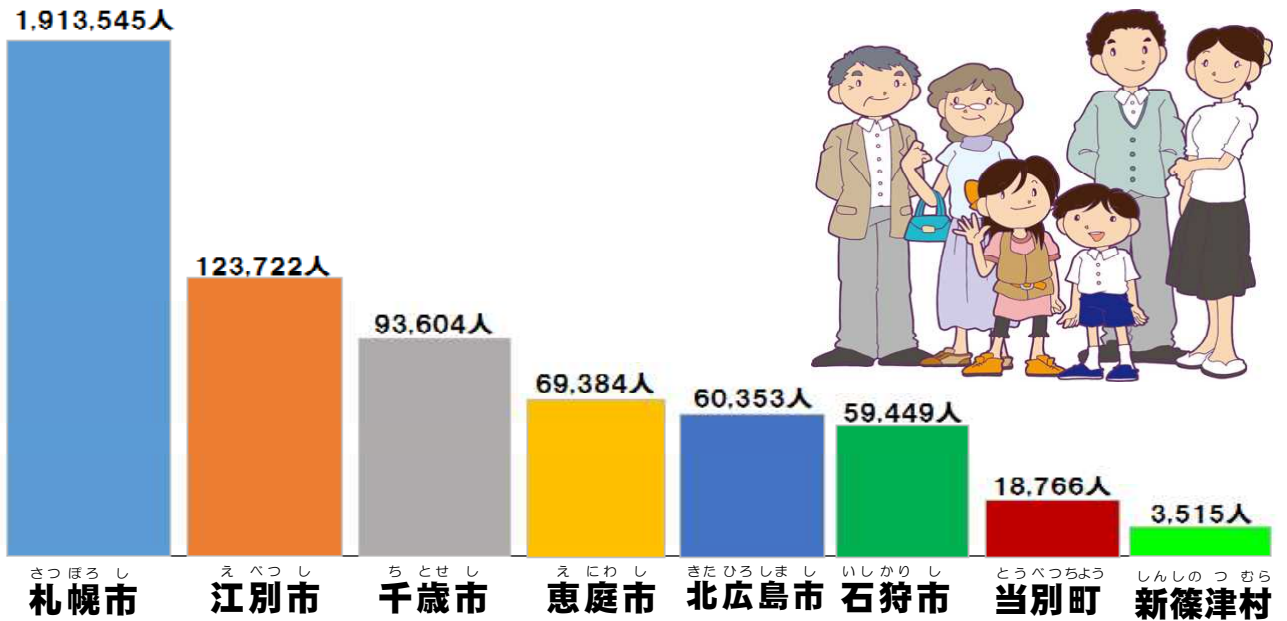

石狩管内の各市町村の人口は？

(資料：総務省 国勢調査 (H22年))