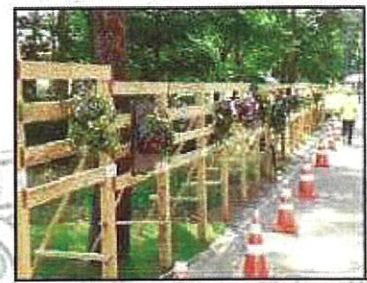

フェア会場図

P 南島松駅
Minamishima

⑧ ハングングバスケット
Hanging Basket Exhibition