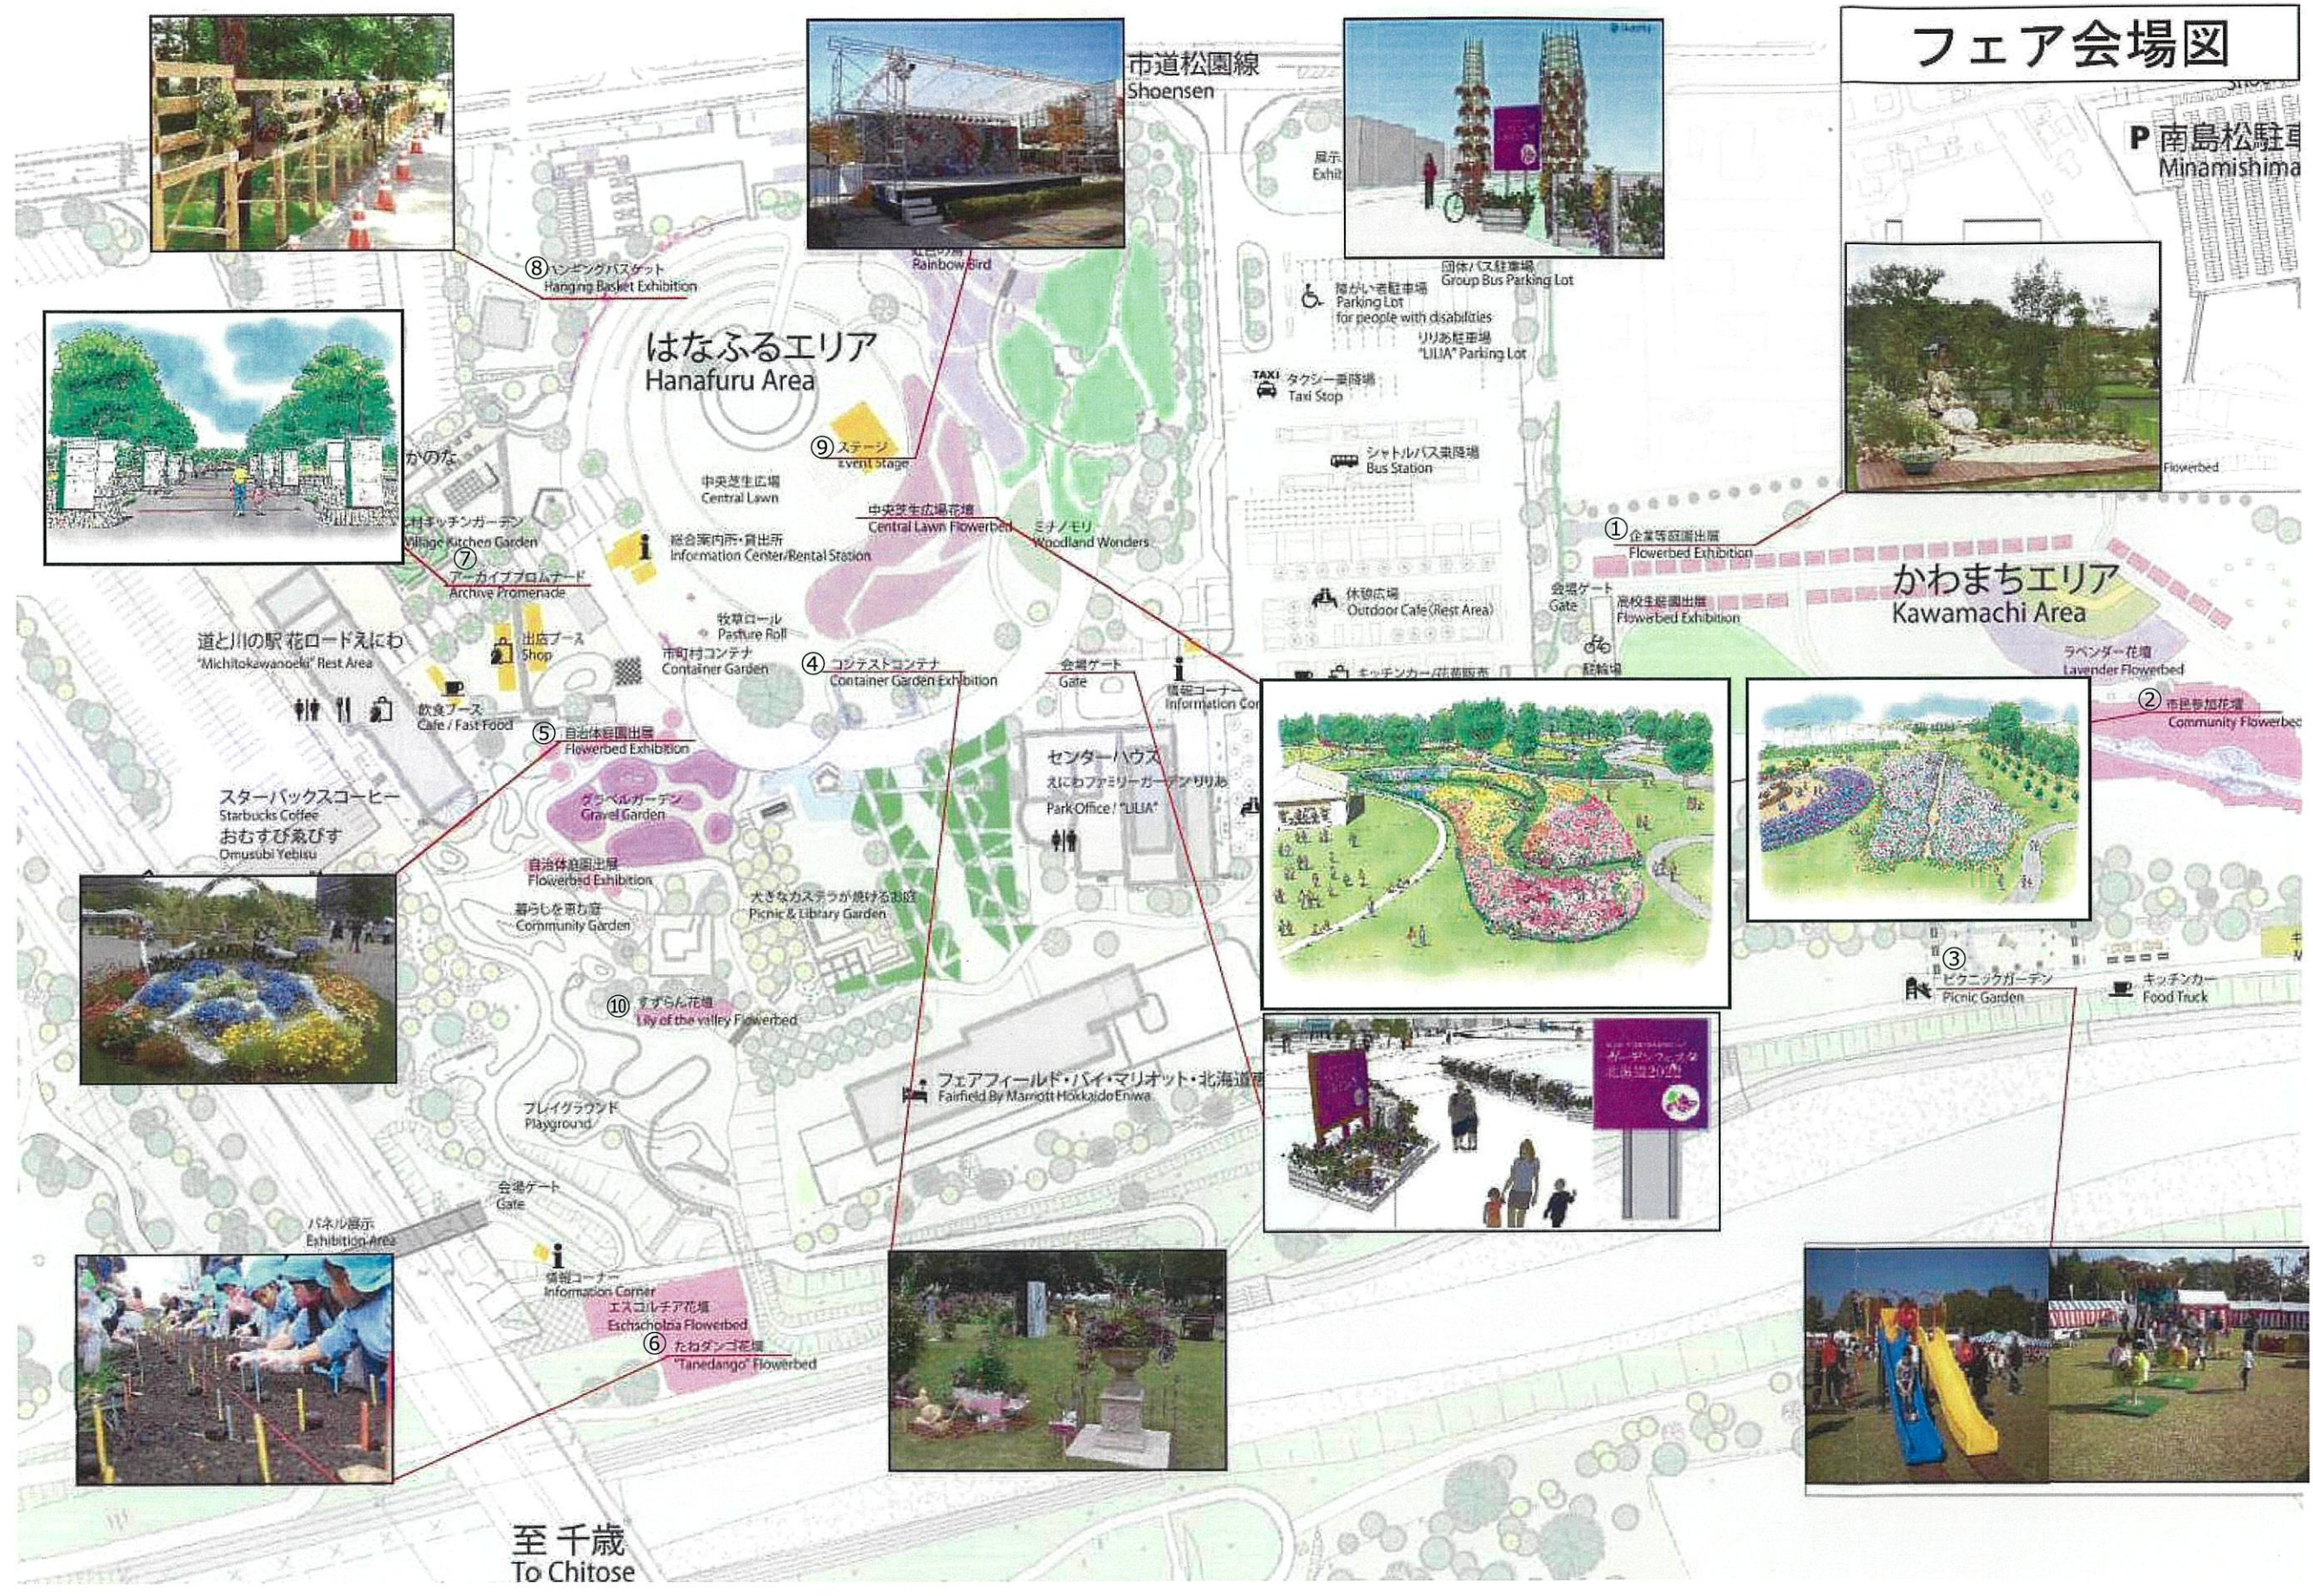

④ コンテナガーデンコンテスト

⑧ ハンギングバスケットコンテスト

市民や道内外の愛好家が作成した作品を展示。コンテストを行い、優秀作品の表彰もおこなう
ハンギングバスケット 50作品
コンテナガーデン 40作品

⑤ 自治体庭園出展等

自治体庭園出展：道内外の政令市や県から13の庭園を出展いただき、各地のPR
市町村コンテナ：道内の市町村や恵庭市の姉妹都市・友好都市から10の出展

⑥ たねダンゴ花壇

昨年10月に市内の幼稚園・保育園・認定こども園の園児さんに植えていただいたもの

⑦ アーカイブプロムナード

恵庭の花のまちづくりの歴史を展示するパネル
北海道立公園の紹介
企業等による都市緑化推進の取組を紹介

⑨ ステージ

学校、幼稚園、文化団体等、市内外で活動している個人・団体による演奏やパフォーマンス
集客を多く見込まれる土・日・祝日を中心

⑩ すずらん花壇

恵庭市の花「すずらん」の植栽を行っています

全国都市緑化祭

全国都市緑化フェア開催期間中の中心的行事として開催。（期間中の1日）例年、皇室の御臨席を賜る。

- ・式典（主催者挨拶、おことば、出展庭園コンテスト表彰、緑の社会貢献賞表彰、緑化宣言等）
- ・記念植樹 ほか

フェア会場図

P 南島松駅
Minamishima

⑧ ハングングバスケット
Hanging Basket Exhibition

⑨ ステージ
Event Stage

① 企業等庭園出展
Flowerbed Exhibition

⑦ アーカイブプロムナード
Archive Promenade

Flowerbed

道の川駅花ロードえにわ
"Michitokawanoeki" Rest Area

スターバックスコーヒー
Starbucks Coffee
おむすびあびす
Omusubi Yebisu

⑤ 自治体庭園出展
Flowerbed Exhibition

② 市民参加花壇
Community Flowerbed

自治体庭園出展
Flowerbed Exhibition

暮らしを愛むむ
Community Garden