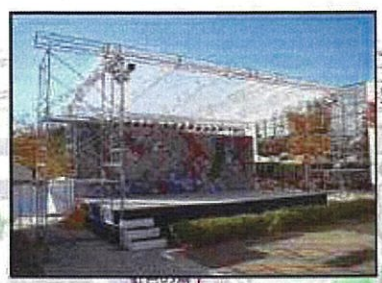

⑦ アーカイブプロムナード

恵庭の花のまちづくりの歴史を展示するパネル
北海道立公園の紹介
企業等による都市緑化推進の取組を紹介

⑨ ステージ

学校、幼稚園、文化団体等、市内外で活動している個人・団体による演奏やパフォーマンス
集客を多く見込まれる土・日・祝日を中心

⑩ すずらん花壇

恵庭市の花「すずらん」の植栽を行っています

全国都市緑化祭

全国都市緑化フェア開催期間中の中心的行事として開催。（期間中の1日）例年、皇室の御臨席を賜る。

- ・式典（主催者挨拶、おことば、出展庭園コンテスト表彰、緑の社会貢献賞表彰、緑化宣言等）
- ・記念植樹 ほか

フェア会場図

P 南島松駅
Minamishima

⑧ ハングングバスケット
Hanging Basket Exhibition

⑨ ステージ
Event Stage

① 企業等庭園出展
Flowerbed Exhibition

⑦ アーカイブプロムナード
Archive Promenade

Flowerbed