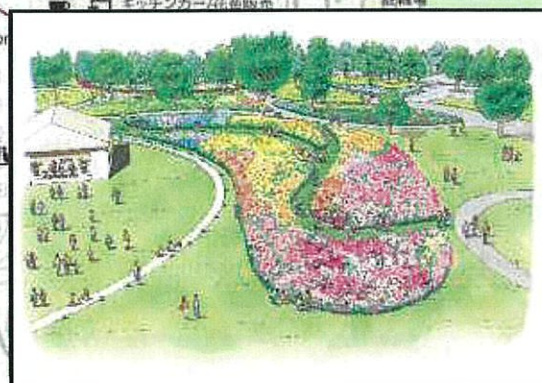

- ・式典（主催者挨拶、おことば、出展庭園コンテスト表彰、緑の社会貢献賞表彰、緑化宣言等）
- ・記念植樹 ほか

フェア会場図

P 南島松駅
Minamishima

⑧ ハングングバスケット
Hanging Basket Exhibition

⑨ ステージ
Event Stage

① 企業等庭園出展
Flowerbed Exhibition

⑦ アーカイブプロムナード
Archive Promenade

Flowerbed

道の川駅花ロードえにわ
"Michitokawanoeki" Rest Area

スターバックスコーヒー
Starbucks Coffee
おむすびあびす
Omusubi Yebisu

⑤ 自治体庭園出展
Flowerbed Exhibition

② 市民参加花壇
Community Flowerbed

自治体庭園出展
Flowerbed Exhibition

暮らしを愛むむ
Community Garden

⑩ すずらん花壇
Lily of the valley Flowerbed

③ ピクニックガーデン
Picnic Garden

プレイグラウンド
Playground

⑥ たねダンゴ花壇
"Tanedango" Flowerbed

至千歳
To Chitose