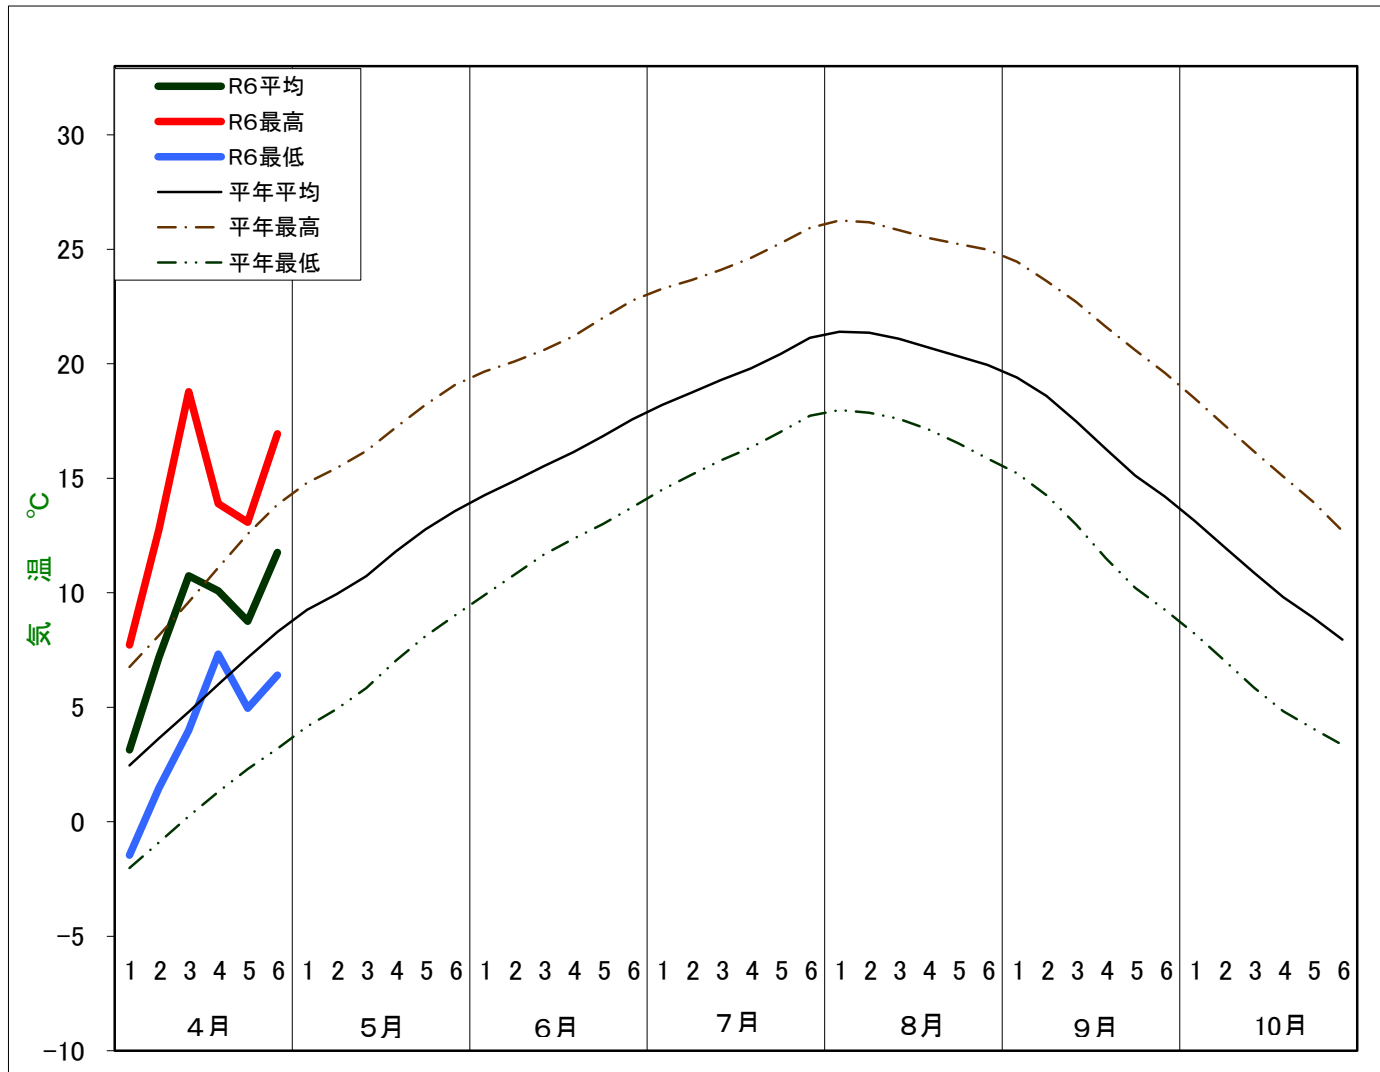

令和6年（2024年）気象経過図(新篠津アメダス)

石狩農業改良普及センター

※平年値は1991～2020新篠津アメダス平滑平年値