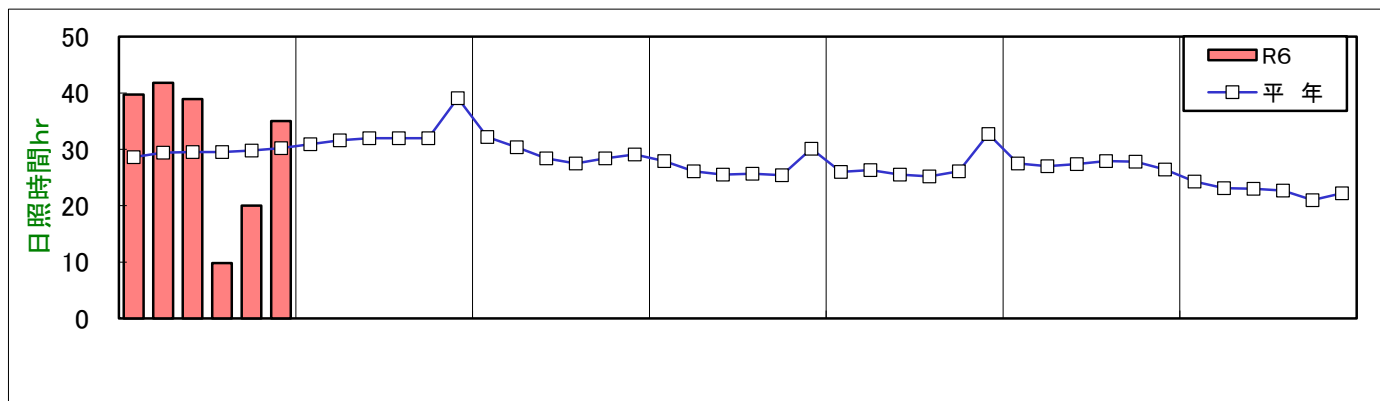

令和6年（2024年）気象経過図(新篠津アメダス)

石狩農業改良普及センター

※平年値は1991～2020新篠津アメダス平滑平年値