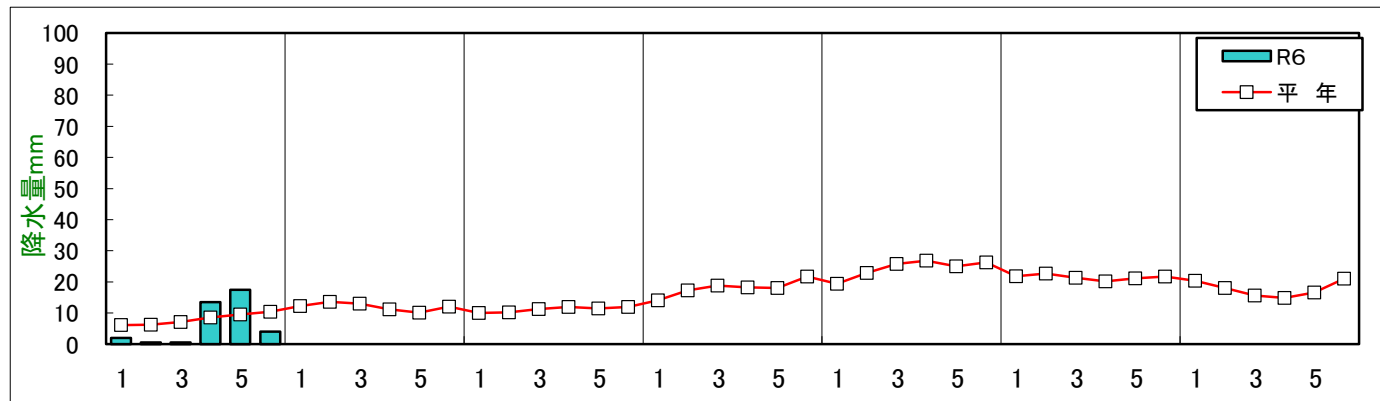

令和6年（2024年）気象経過図(新篠津アメダス)

石狩農業改良普及センター

※平年値は1991～2020新篠津アメダス平滑平年値