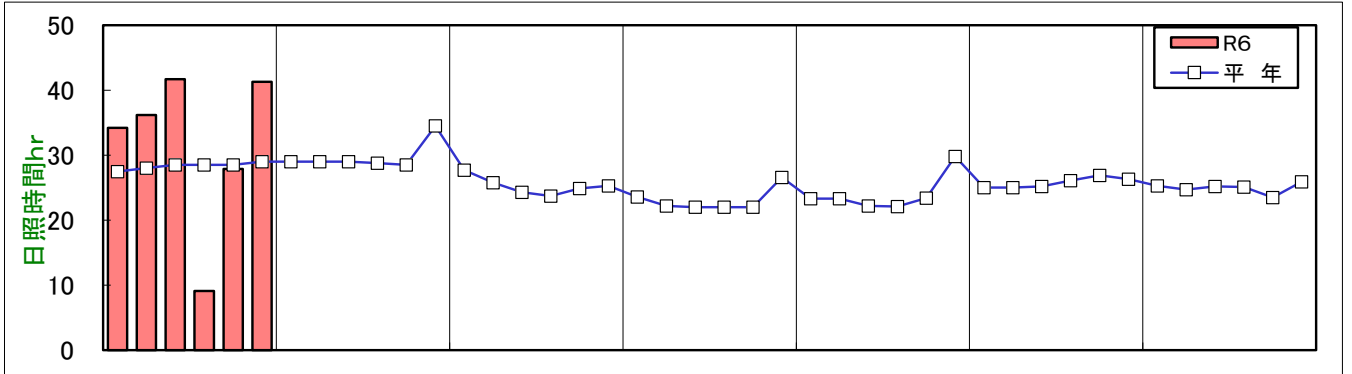

令和6年（2024年）気象経過図(恵庭島松アメダス)

石狩農業改良普及センター

※平年値は1991～2020恵庭島松アメダス平年値