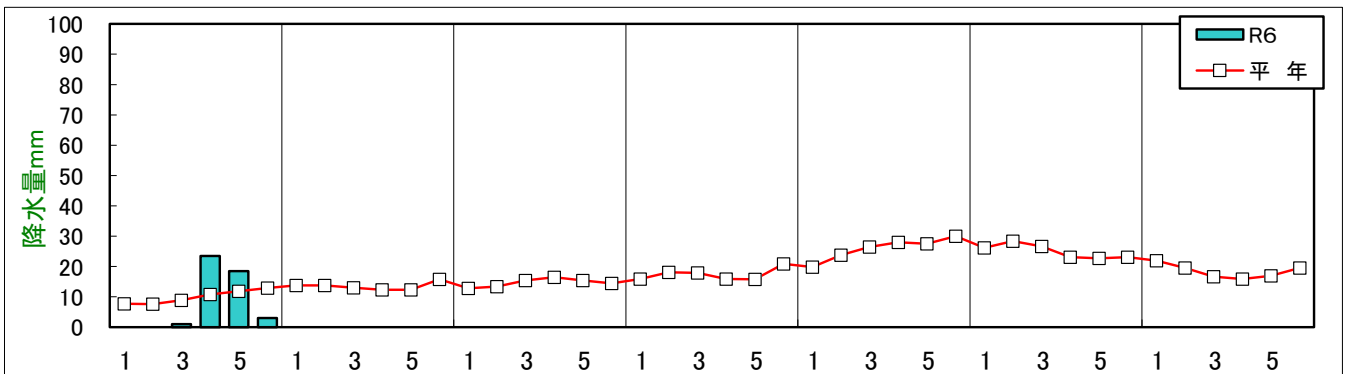

令和6年（2024年）気象経過図(恵庭島松アメダス)

石狩農業改良普及センター

※平年値は1991～2020恵庭島松アメダス平年値