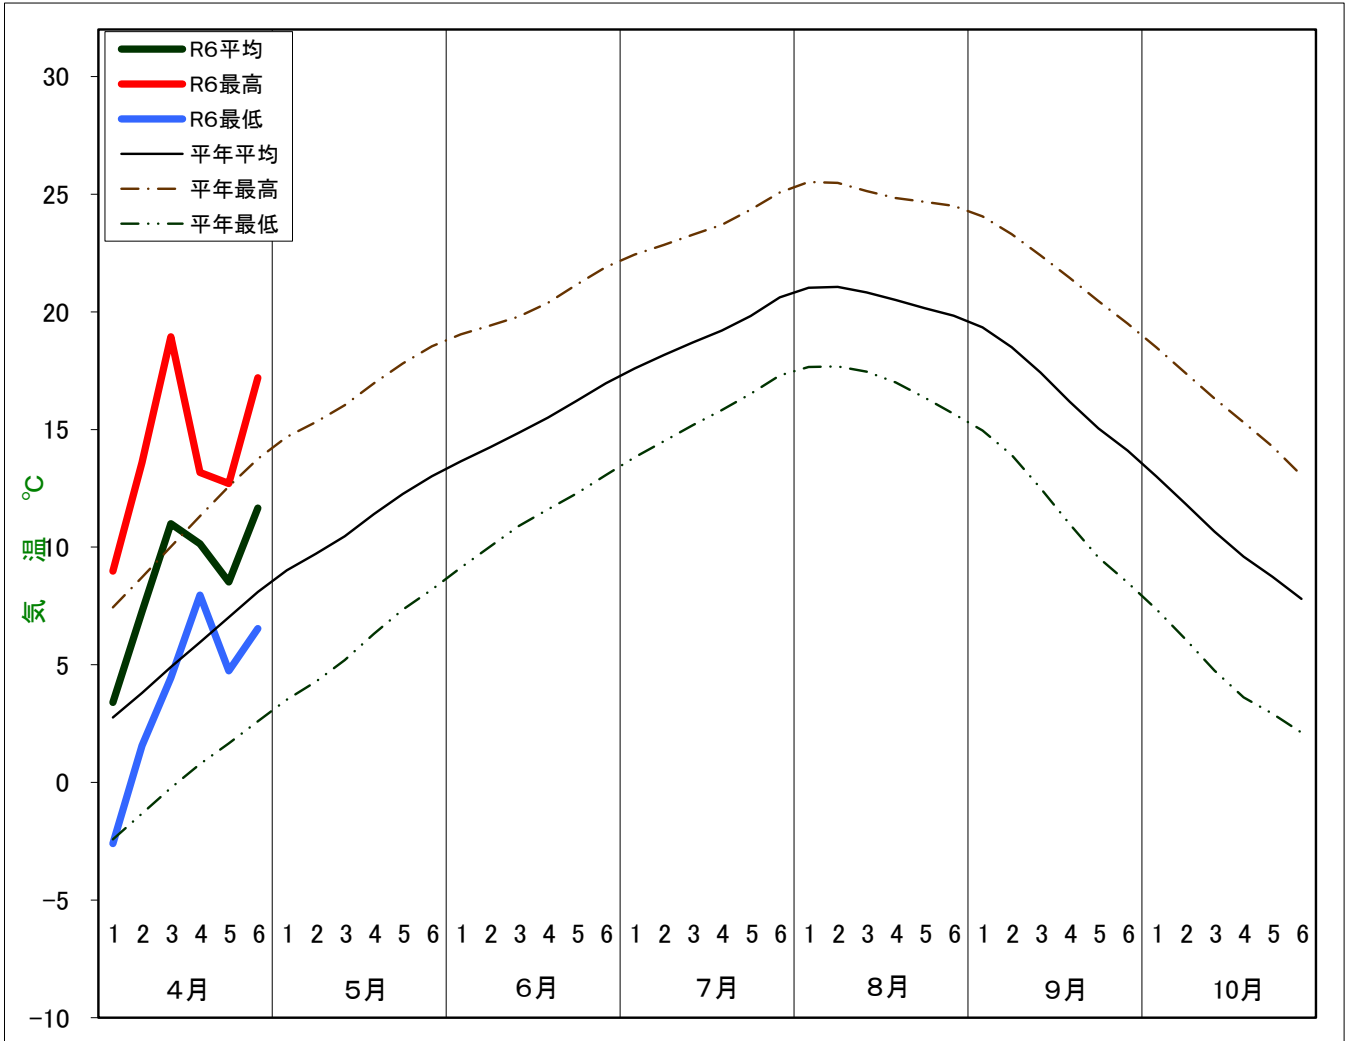

令和6年（2024年）気象経過図(恵庭島松アメダス)

石狩農業改良普及センター

※平年値は1991～2020恵庭島松アメダス平年値