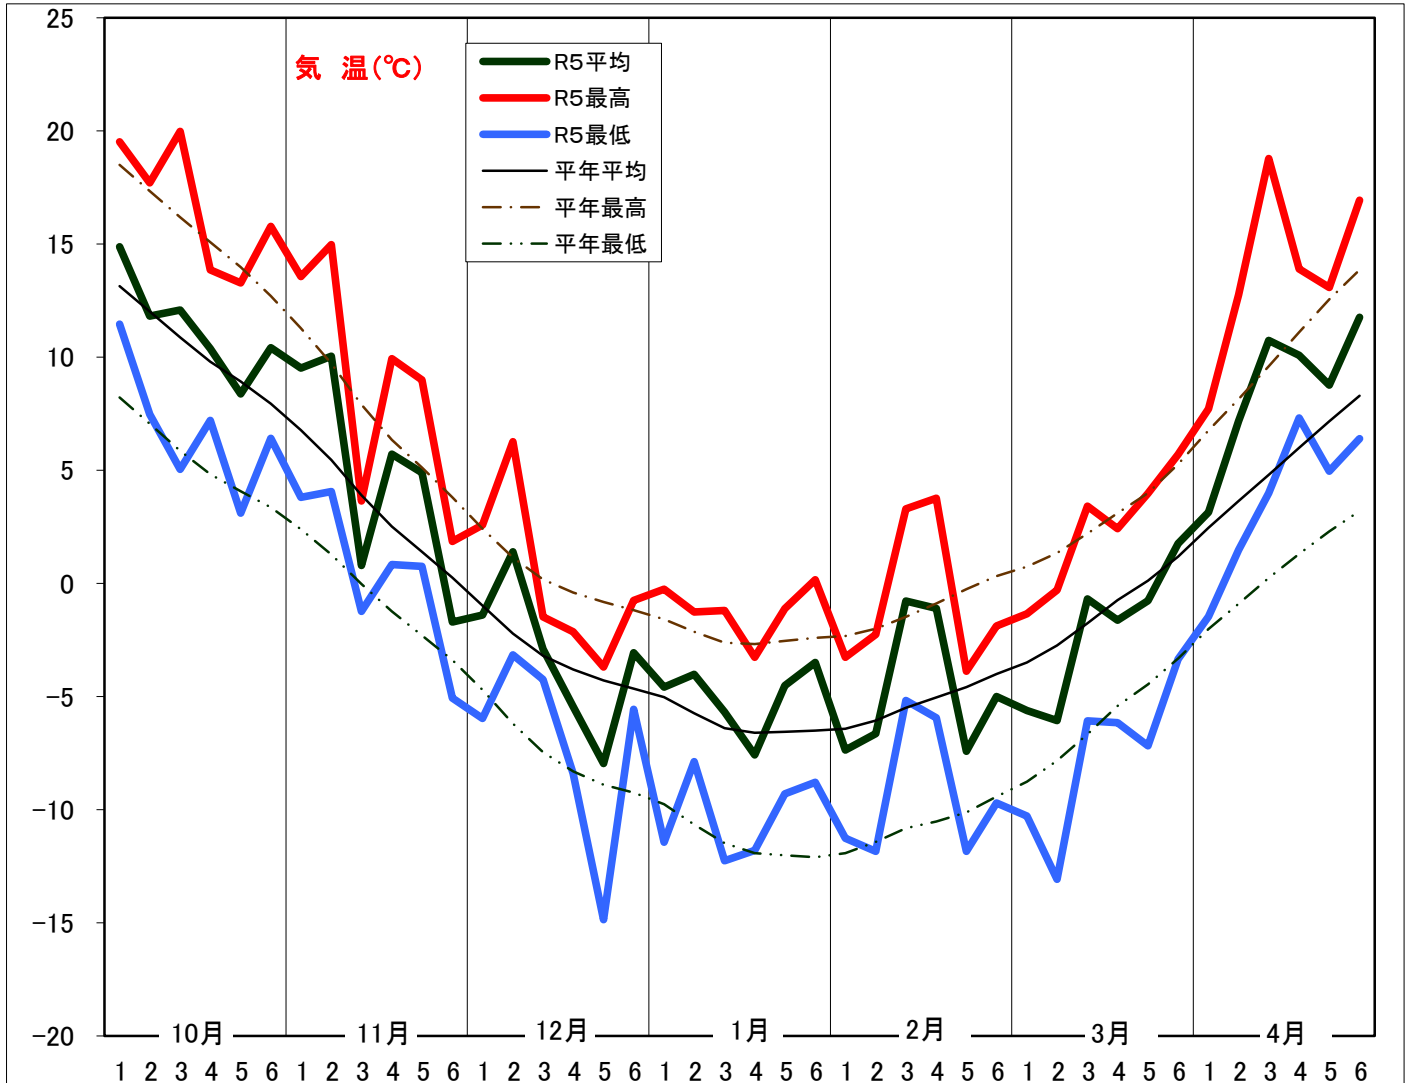

令和5年(2023年)気象経過図(新篠津アメダス)

石狩農業改良普及センター

※平年値は1991~2020新篠津アメダス平年値