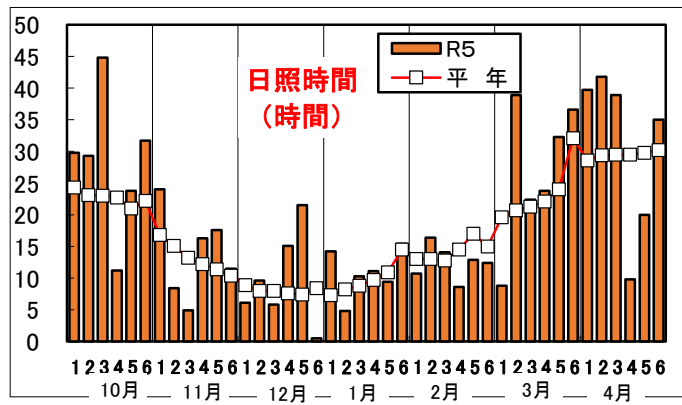

令和5年(2023年)気象経過図(新篠津アメダス)

石狩農業改良普及センター

※平年値は1991~2020新篠津アメダス平年値