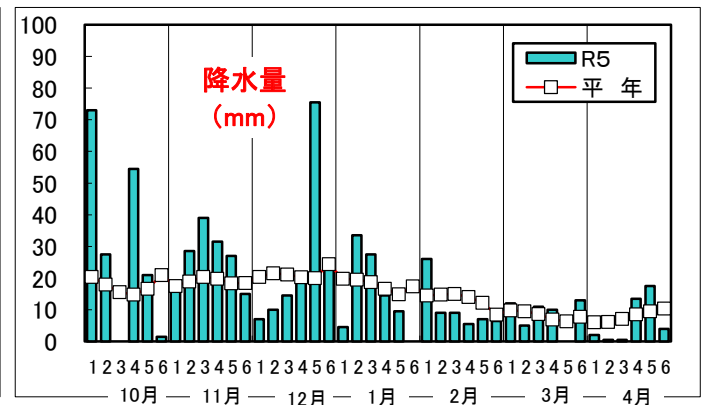

令和5年(2023年)気象経過図(新篠津アメダス)

石狩農業改良普及センター

※平年値は1991~2020新篠津アメダス平年値