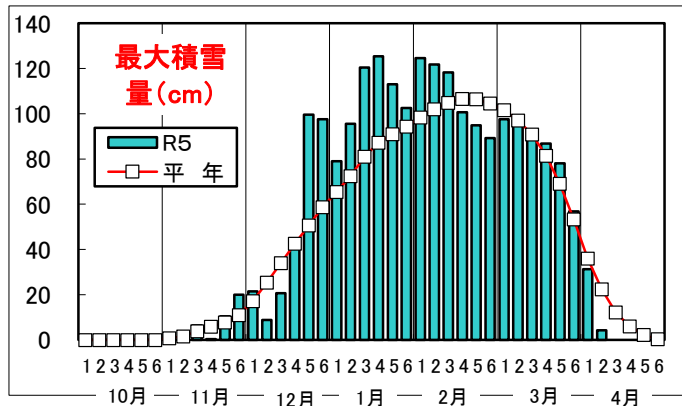

令和5年(2023年)気象経過図(新篠津アメダス)

石狩農業改良普及センター

※平年値は1991~2020新篠津アメダス平年値