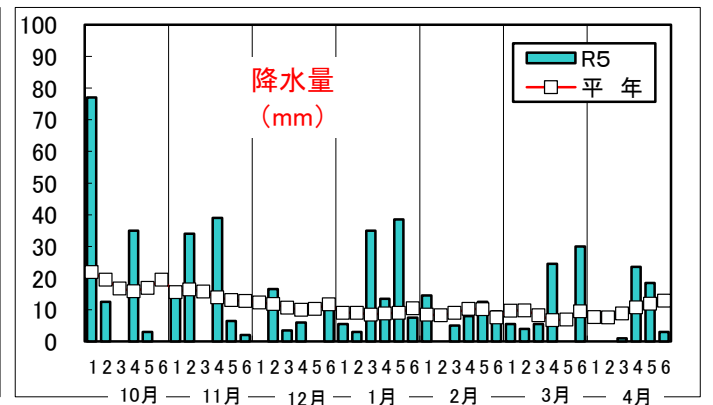

令和5年(2023年)気象経過図(恵庭島松アメダス)

石狩農業改良普及センター

※平年値は1991~2020恵庭島松アメダス平年値