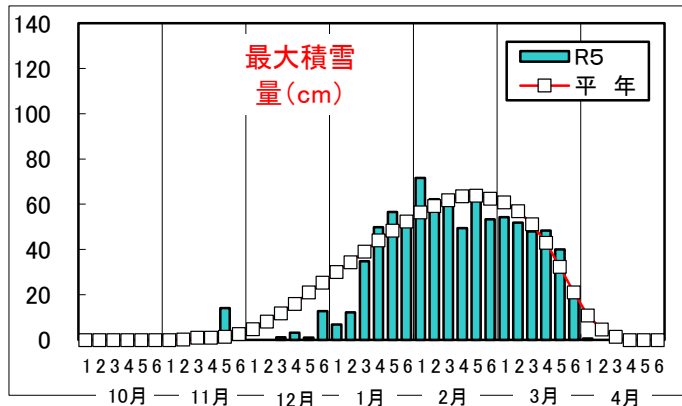

令和5年(2023年)気象経過図(恵庭島松アメダス)

石狩農業改良普及センター

※平年値は1991~2020恵庭島松アメダス平年値