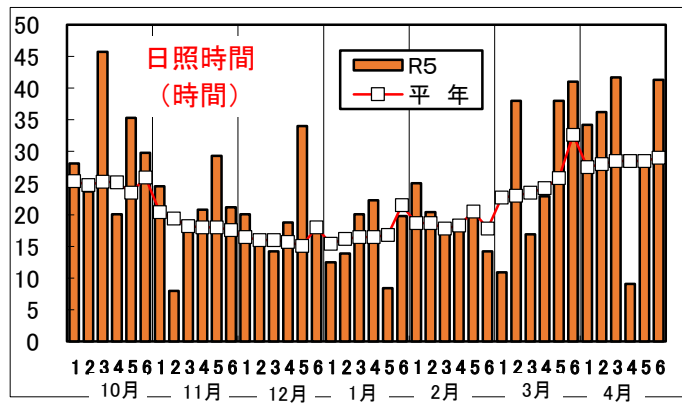

令和5年(2023年)気象経過図(恵庭島松アメダス)

石狩農業改良普及センター

※平年値は1991~2020恵庭島松アメダス平年値