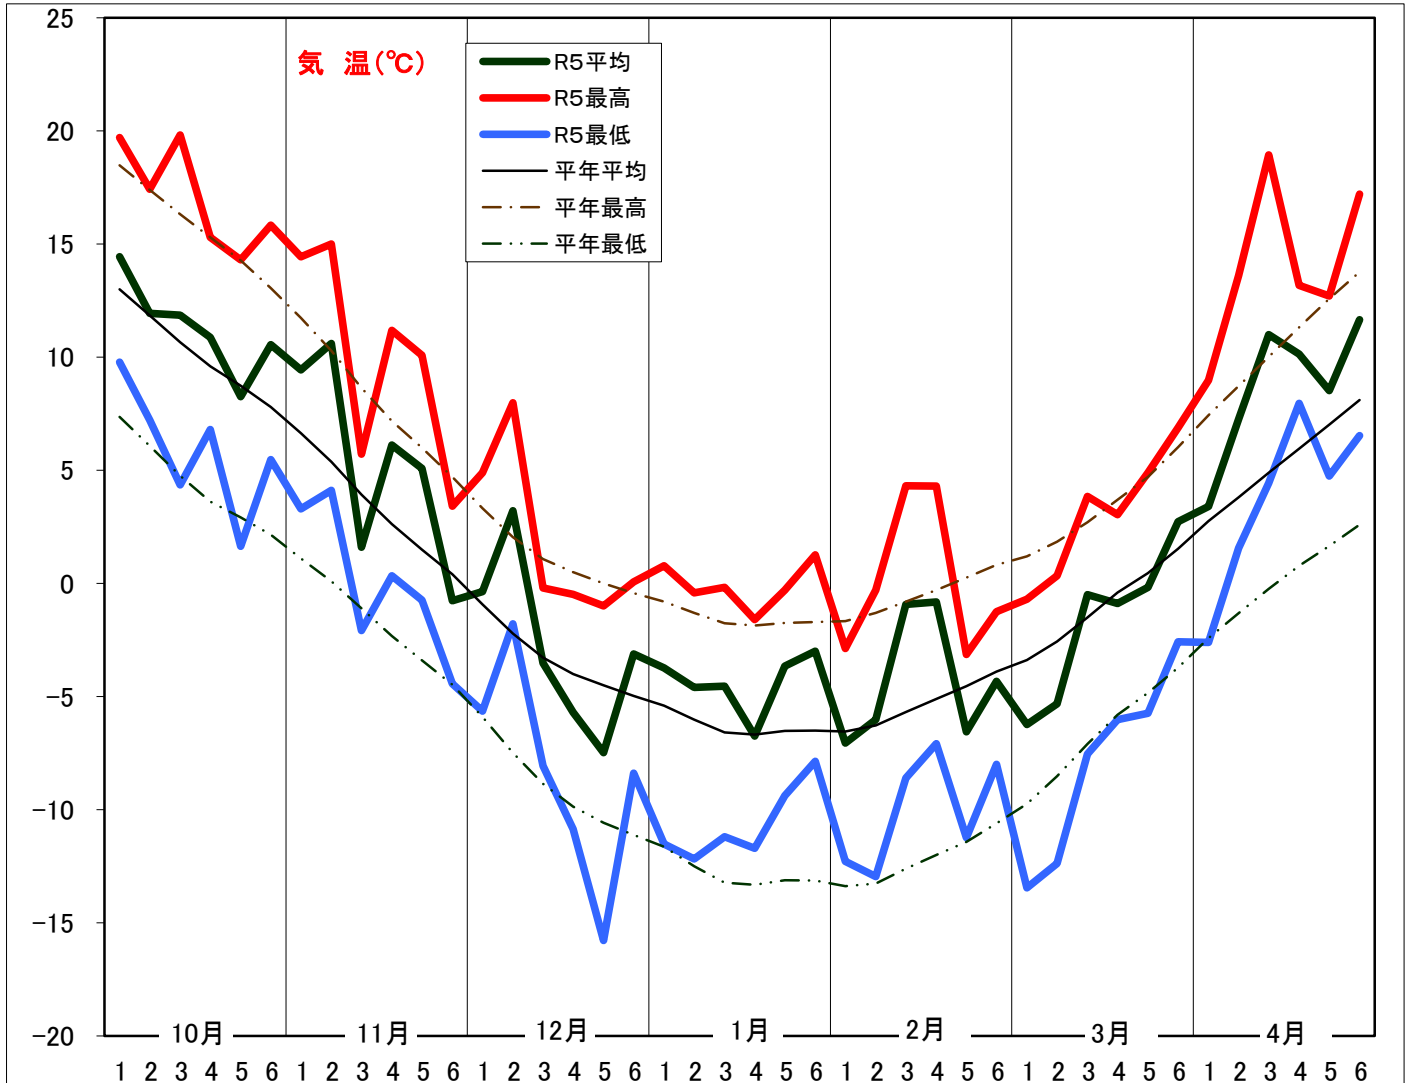

令和5年(2023年)気象経過図(恵庭島松アメダス)

石狩農業改良普及センター

※平年値は1991~2020恵庭島松アメダス平年値